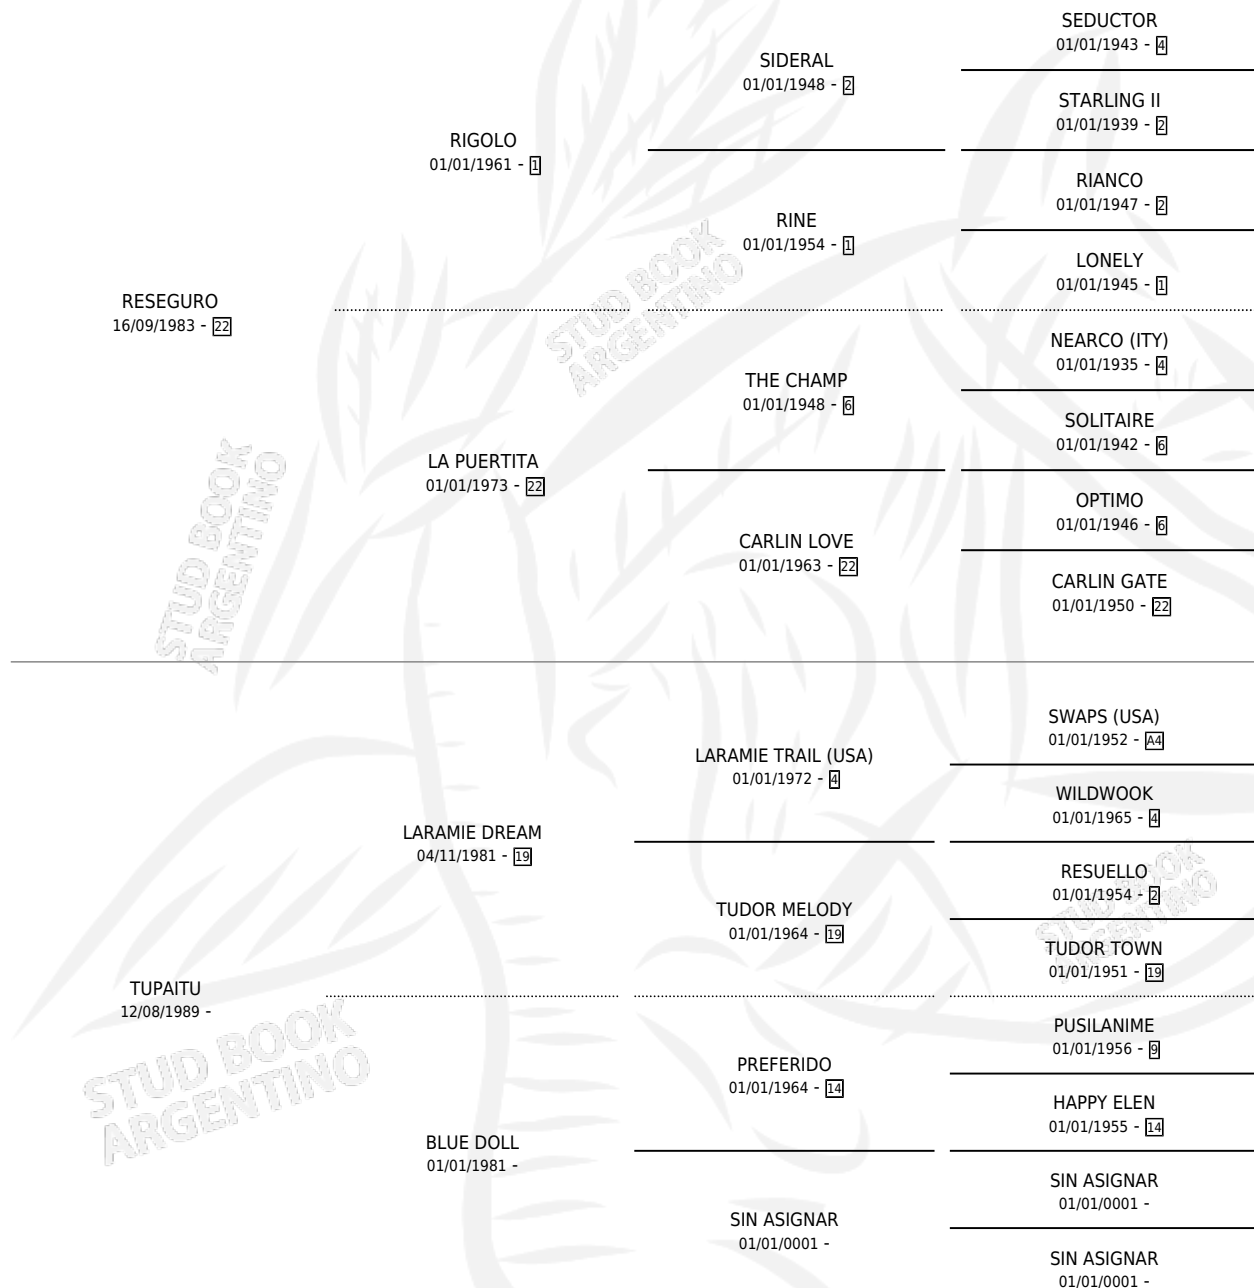

AÑA YU

por RESEGURO y TUPAITU por LARAMIE DREAM

Argentina · Macho · Alazan · SP · 20/09/1996
Familia · Volumen 36

ESTADO

TIPIFICACIÓN SANGUÍNEA	✓
TIPIFICACIÓN POR ADN	X
PASAPORTE	X
IDENTIFICACIÓN POR MICROCHIP	X
REPRODUCTOR	X

Lugar de nacimiento: La Colorada

Criador: La Colorada

PEDIGREE

AÑA YU

Datos oficiales del Stud Book Argentino

Documento generado el 07/05/2026

studbook.org.ar