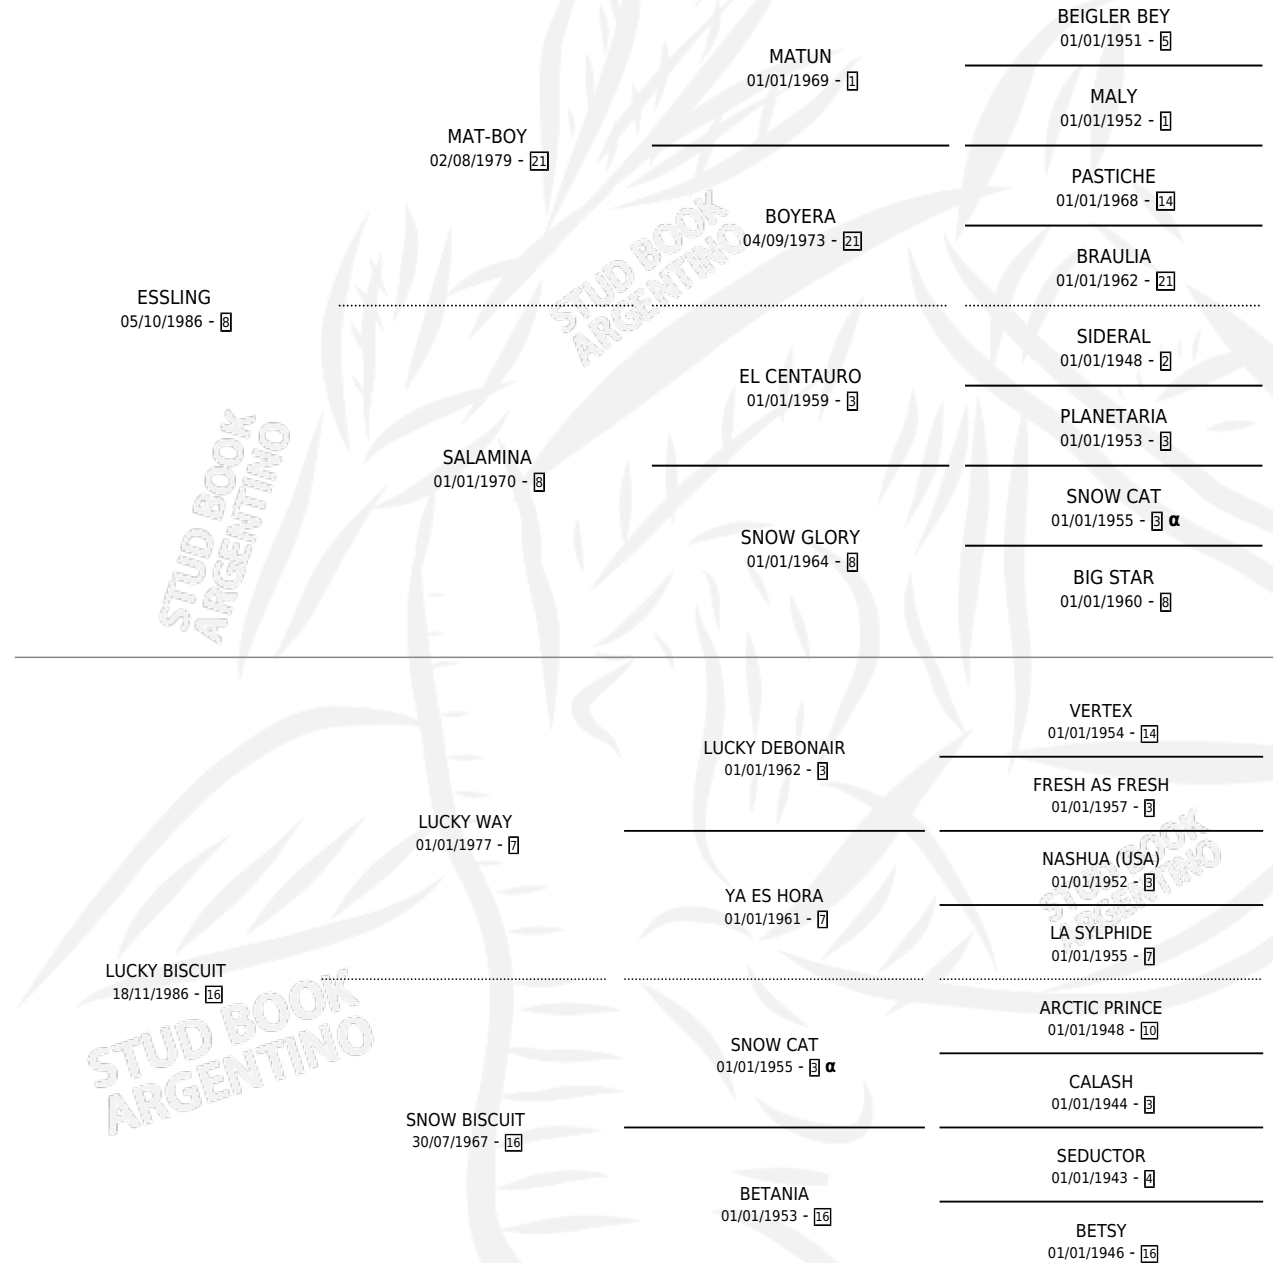

SEÑOR LUCKY

por **ESSLING** y **LUCKY BISCUIT** por **LUCKY WAY**

Argentina · Macho · Zaino · SP · 16/09/1996
Familia 16-h · Volumen 36

ESTADO

TIPIFICACIÓN SANGUÍNEA	X
TIPIFICACIÓN POR ADN	X
PASAPORTE	X
IDENTIFICACIÓN POR MICROCHIP	X
REPRODUCTOR	X

Lugar de nacimiento: Mona Lisa

Criador: Sin dato

PEDIGREE

INBREEDING : α

SEÑOR LUCKY

Datos oficiales del Stud Book Argentino

Documento generado el 05/05/2026

studbook.org.ar