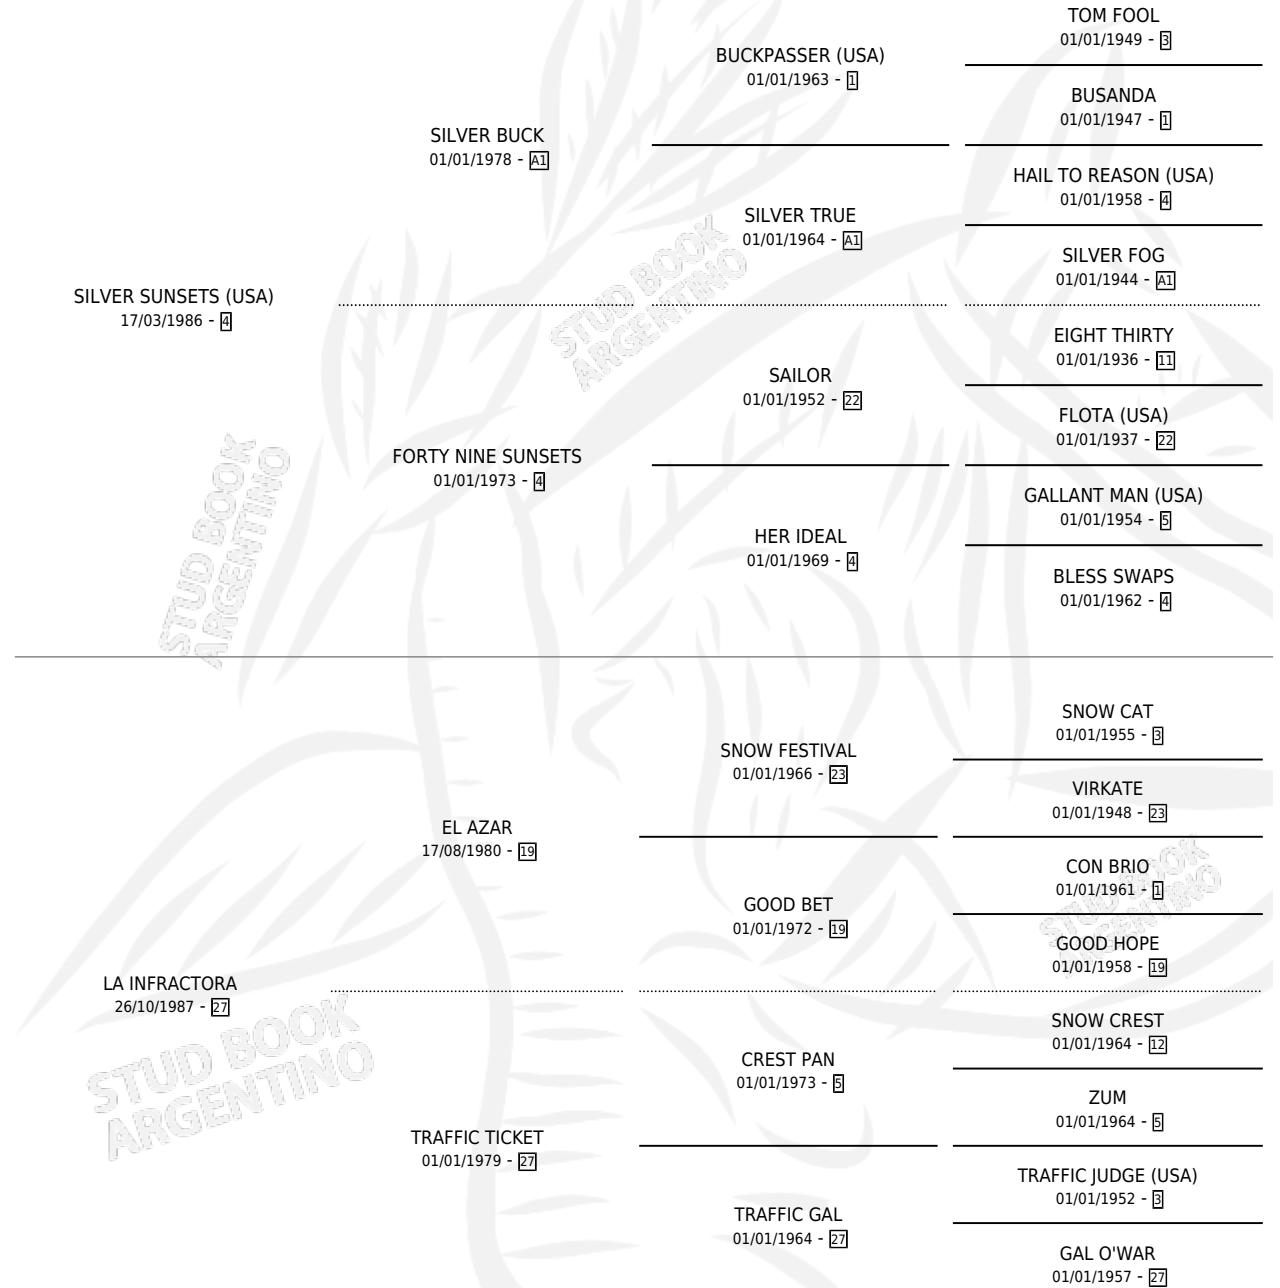

EL USURPADOR

por SILVER SUNSETS (USA) y LA INFRACTORA por EL AZAR

Argentina · Macho · Alazan · SP · 19/09/1996
Familia 27-a · Volumen 36

ESTADO

TIPIFICACIÓN SANGUÍNEA	✓
TIPIFICACIÓN POR ADN	X
PASAPORTE	X
IDENTIFICACIÓN POR MICROCHIP	X
REPRODUCTOR	X

Lugar de nacimiento: Las Camelias

Criador: Las Camelias

PEDIGREE

CAMPAÑA

Solo carreras oficiales de Argentina

POR EDAD

EDAD	CC	1°	2°	3°	4°	5°	NP	CLC	CLG	CLCG1	CLGG1	IMPORTE	GANANCIA / CC
2 AÑOS	2	0	0	0	0	0	2	0	0	0	0	\$0	\$0
3 AÑOS	4	0	0	0	0	0	4	0	0	0	0	\$0	\$0
4 AÑOS	1	0	0	0	0	0	1	0	0	0	0	\$0	\$0
5 AÑOS	3	0	0	0	0	1	2	0	0	0	0	\$0	\$0
TOTALES	10	0	0	0	0	1	9	0	0	0	0	\$0	\$0
%		0.0%	0.0%	0.0%	0.0%	10.0%	90.0%	0.0%	0.0%	0.0%	0.0%		