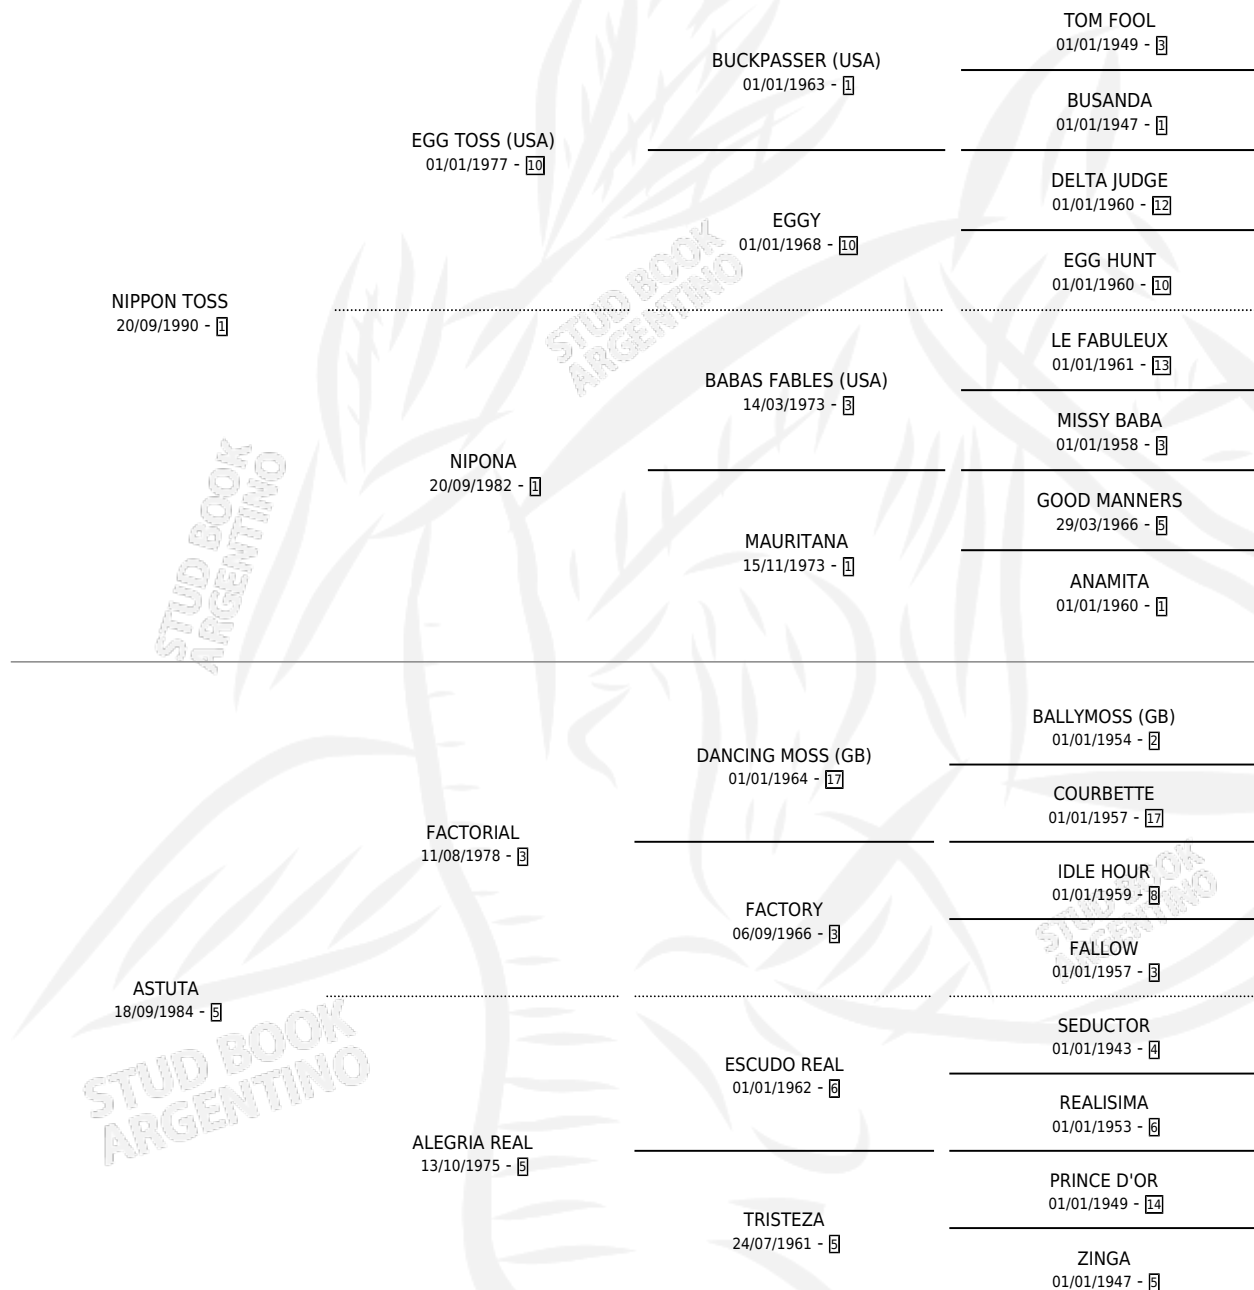

TUTA TOSS

por NIPPON TOSS y ASTUTA por FACTORIAL

Argentina · Hembra · Alazan · SP · 27/09/1996
Familia 5-h · Volumen 36

ESTADO

TIPIFICACIÓN SANGUÍNEA	✓
TIPIFICACIÓN POR ADN	✓
PASAPORTE	X
IDENTIFICACIÓN POR MICROCHIP	X
REPRODUCTOR	✓

Lugar de nacimiento: Santa Maria de Giles

Criador: Sin dato

~

HIJOS

	MACHOS	HEMBRAS
2 NACIERON	1	1

SIN ACTUACIONES

PEDIGREE

S

mientos 2 / Efectividad 100%

PADRILLO	PRODUCTO	CRIADOR	1ER SERVICIO	ÚLTIMO SERVICIO
LECH	TATU GOINERO (M A, 07/11/2006)	BERETERBIDE MIGUEL ANGEL MARIA	03/12/2005	03/12/2005
LECH	TATA DE TE (H A, 05/11/2005)	BERETERBIDE MIGUEL ANGEL MARIA	24/11/2004	24/11/2004