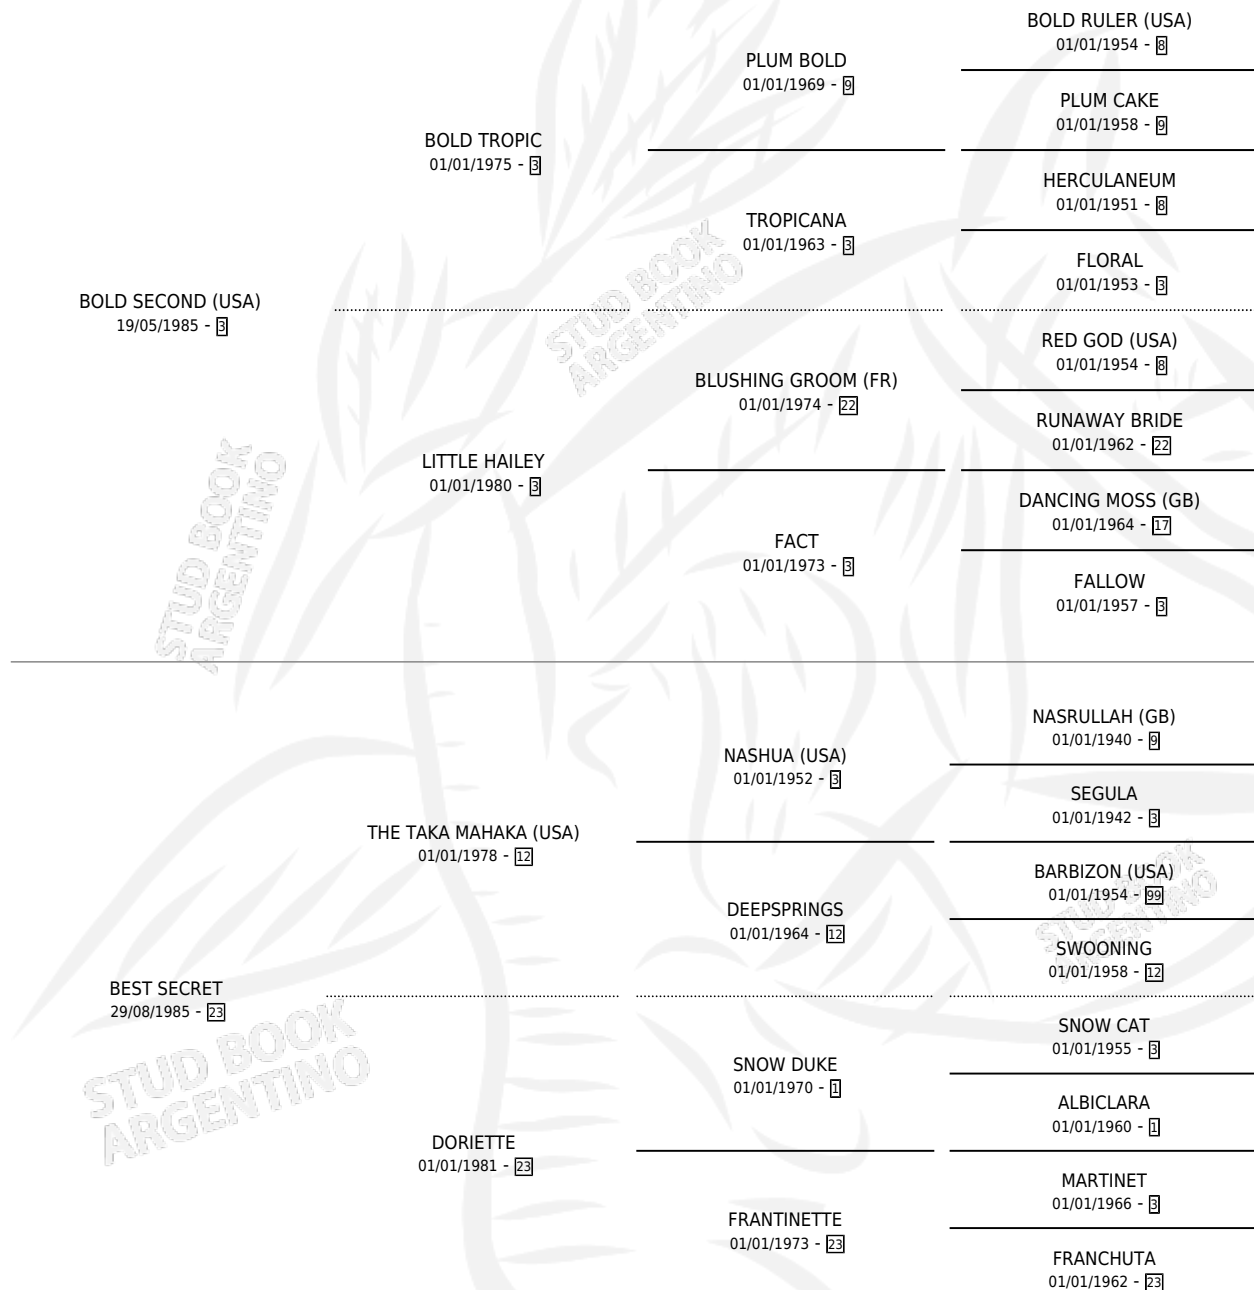

BICHE

por **BOLD SECOND (USA)** y **BEST SECRET** por **THE TAKA MAHAKA (USA)**

Argentina · Hembra · Zaino · SP · 05/09/1996
Familia 23-a · Volumen 36

ESTADO

TIPIFICACIÓN SANGUÍNEA	✓
TIPIFICACIÓN POR ADN	X
PASAPORTE	X
IDENTIFICACIÓN POR MICROCHIP	X
REPRODUCTOR	X

Lugar de nacimiento: Las Ortigas
Criador: Las Ortigas

PEDIGREE

BICHE

Datos oficiales del Stud Book Argentino

Documento generado el 10/05/2026

studbook.org.ar