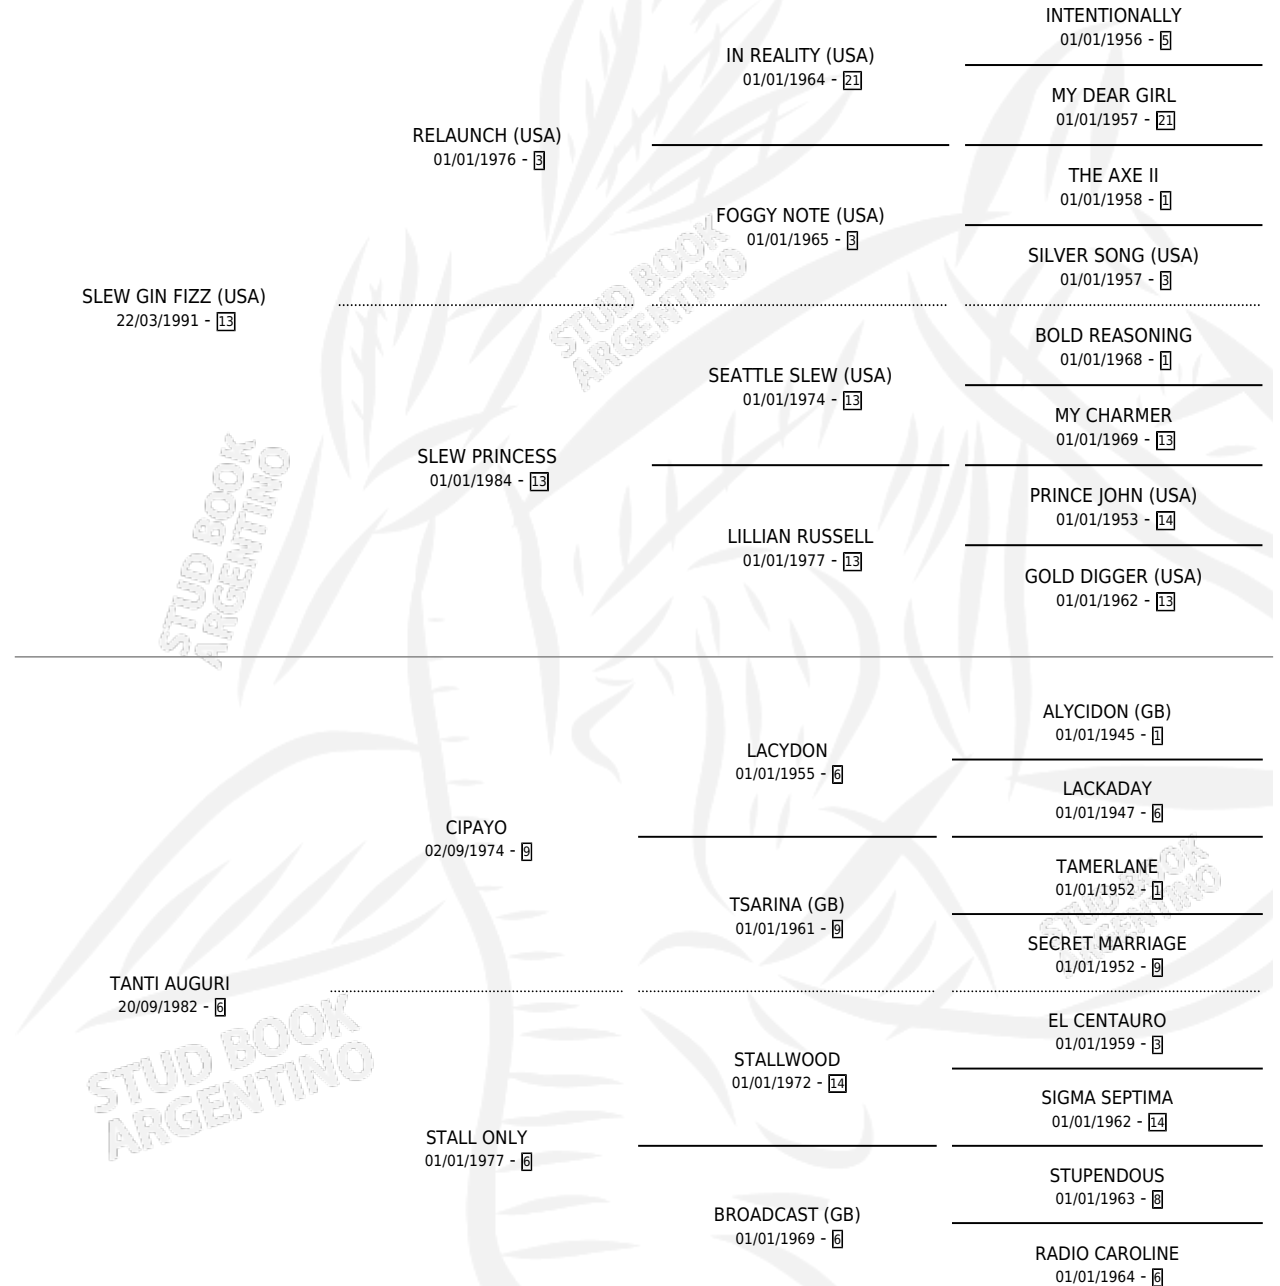

GUARACHERO

por **SLEW GIN FIZZ (USA)** y **TANTI AUGURI** por **CIPAYO**

Argentina · Macho · Zaino · SP · 06/10/1996
Familia 6-e · Volumen 36

ESTADO

TIPIFICACIÓN SANGUÍNEA	✓
TIPIFICACIÓN POR ADN	X
PASAPORTE	X
IDENTIFICACIÓN POR MICROCHIP	X
REPRODUCTOR	X

Lugar de nacimiento: Rodeo Chico

Criador: Rodeo Chico

PEDIGREE

~

CAMPAÑA

Solo carreras oficiales de Argentina

POR EDAD

EDAD	CC	1°	2°	3°	4°	5°	NP	CLC	CLG	CLCG1	CLGG1	IMPORTE	GANANCIA / CC
2 AÑOS	2	0	1	0	0	0	1	1	0	0	0	\$3,120	\$1,560
3 AÑOS	7	3	0	1	0	0	3	5	1	4	0	\$58,060	\$8,294
4 AÑOS	2	1	1	0	0	0	0	2	1	2	1	\$310,000	\$155,000
TOTALES	11	4	2	1	0	0	4	8	2	6	1	\$371,180	\$33,744
%		36.4%	18.2%	9.1%	0.0%	0.0%	36.4%	72.7%	25.0%	75.0%	16.7%		