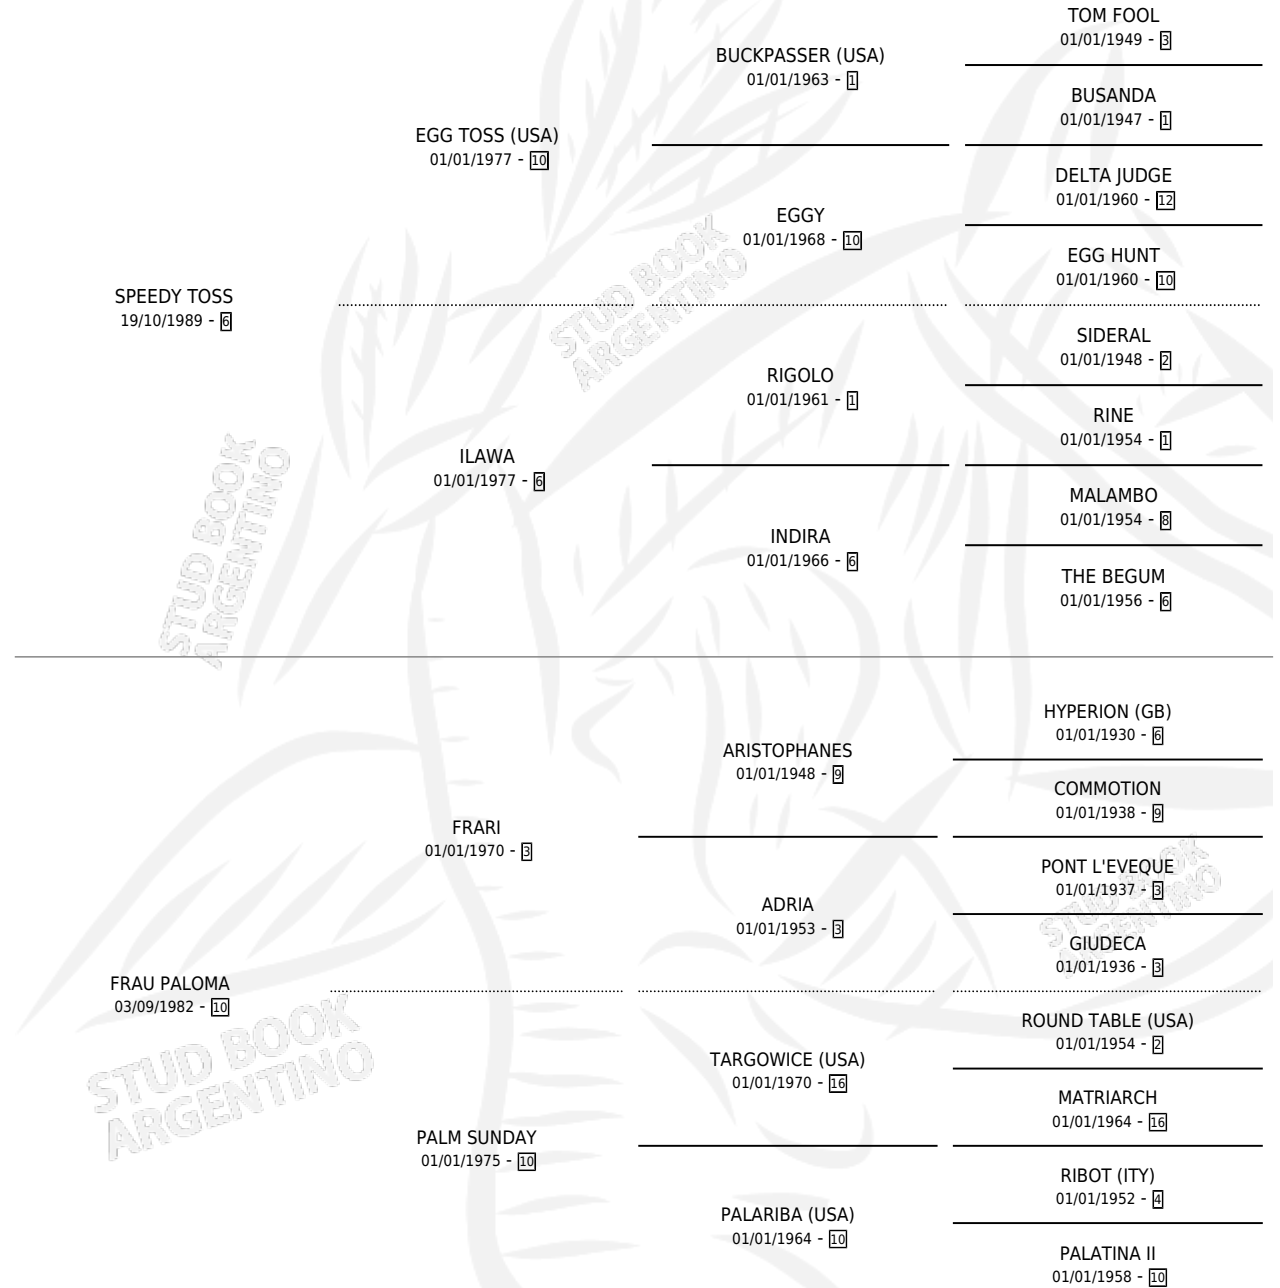

FLAMENCO VELOSS

por **SPEEDY TOSS** y **FRAU PALOMA** por **FRARI**

Argentina · Macho · Zaino Colorado · SP · 07/09/1996
Familia 10-b · Volumen 36

ESTADO

TIPIFICACIÓN SANGUÍNEA	X
TIPIFICACIÓN POR ADN	X
PASAPORTE	X
IDENTIFICACIÓN POR MICROCHIP	X
REPRODUCTOR	X

Lugar de nacimiento: San Rafael del Reparo

Criador: Sin dato

PEDIGREE

FLAMENCO VELOSS

Datos oficiales del Stud Book Argentino

Documento generado el 14/05/2026

studbook.org.ar