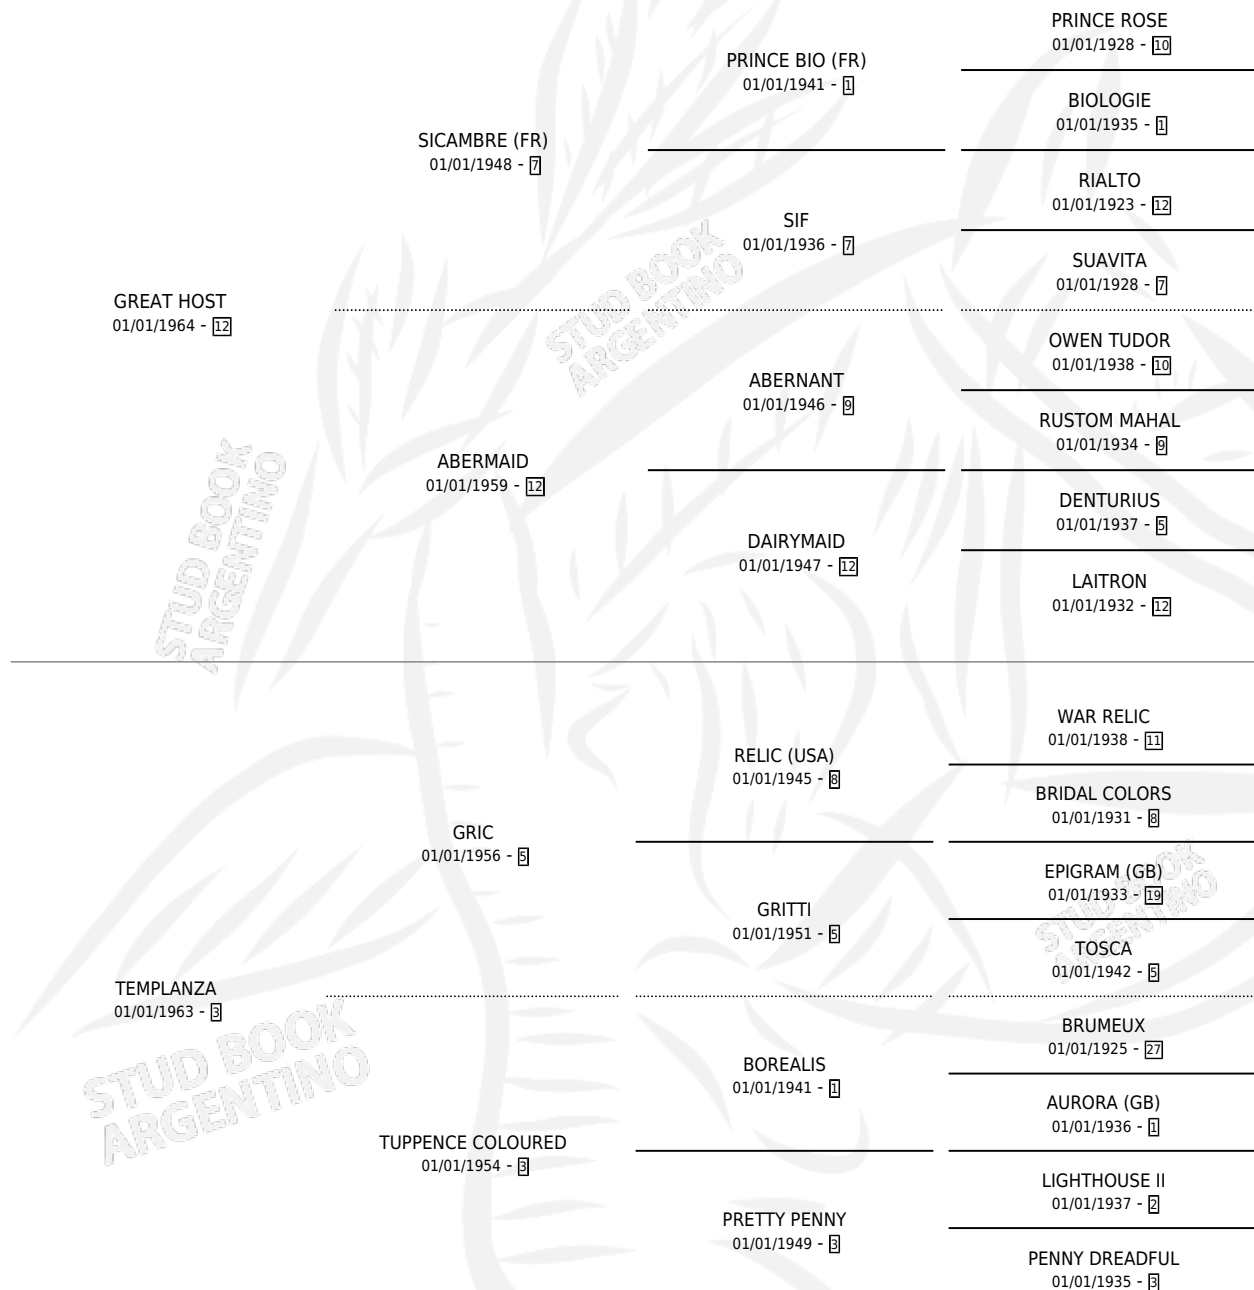

TAMALE

por **GREAT HOST** y **TEMPLANZA** por **GRIC**

Argentina · Hembra · Zaino · SP · 01/01/1972
Familia 3-h · Volumen 28

ESTADO

TIPIFICACIÓN SANGUÍNEA	X
TIPIFICACIÓN POR ADN	X
PASAPORTE	X
IDENTIFICACIÓN POR MICROCHIP	X
REPRODUCTOR	✓

Lugar de nacimiento: Campo particular

Criador: Severino Manuel Sucesion

~

HIJOS

	MACHOS	HEMBRAS
8 NACIERON	6	2
7 CORRIERON	5	2
4 GANARON	3	1
0 GANADORES CL	0 GANADORES GR	0 GANADORES G1

PEDIGREE

S

cimientos 5 / Efectividad 45.45%

PADRILLO	PRODUCTO	CRIADOR	1ER SERVICIO	ÚLTIMO SERVICIO
DANCING DOWSER (USA)	∅		09/09/1994	25/11/1994
TAMALE FLYING GEORGE	∅		03/09/1993	10/12/1993
Datos oficiales del Stud Book Argentino GRAN GEORGE	∅		19/10/1992	19/10/1992
GRAN GEORGE studbook.org.ar	GREAT RED (H Z, 21/09/1992)	LOS NOGALES	06/08/1991	14/10/1991
J. GEORGE (USA)	∅		11/11/1990	11/11/1990
J. GEORGE (USA)	EL GOYO GEORGE (M Z, 17/10/1990)	LOS NOGALES	26/09/1989	21/10/1989
J. GEORGE (USA)	ANGEL IS GEORGE (M ZC, 17/09/1989)	LOS NOGALES	27/08/1988	27/08/1988
J. GEORGE (USA)	∅		28/10/1987	10/12/1987
J. GEORGE (USA)	∅		08/08/1986	08/10/1986
J. GEORGE (USA)	COMETA GEORGE (M Z, 28/07/1986)	SIN DATO	06/08/1985	06/08/1985
J. GEORGE (USA)	TAMBOR (M Z, 16/11/1984)	LOS NOGALES		