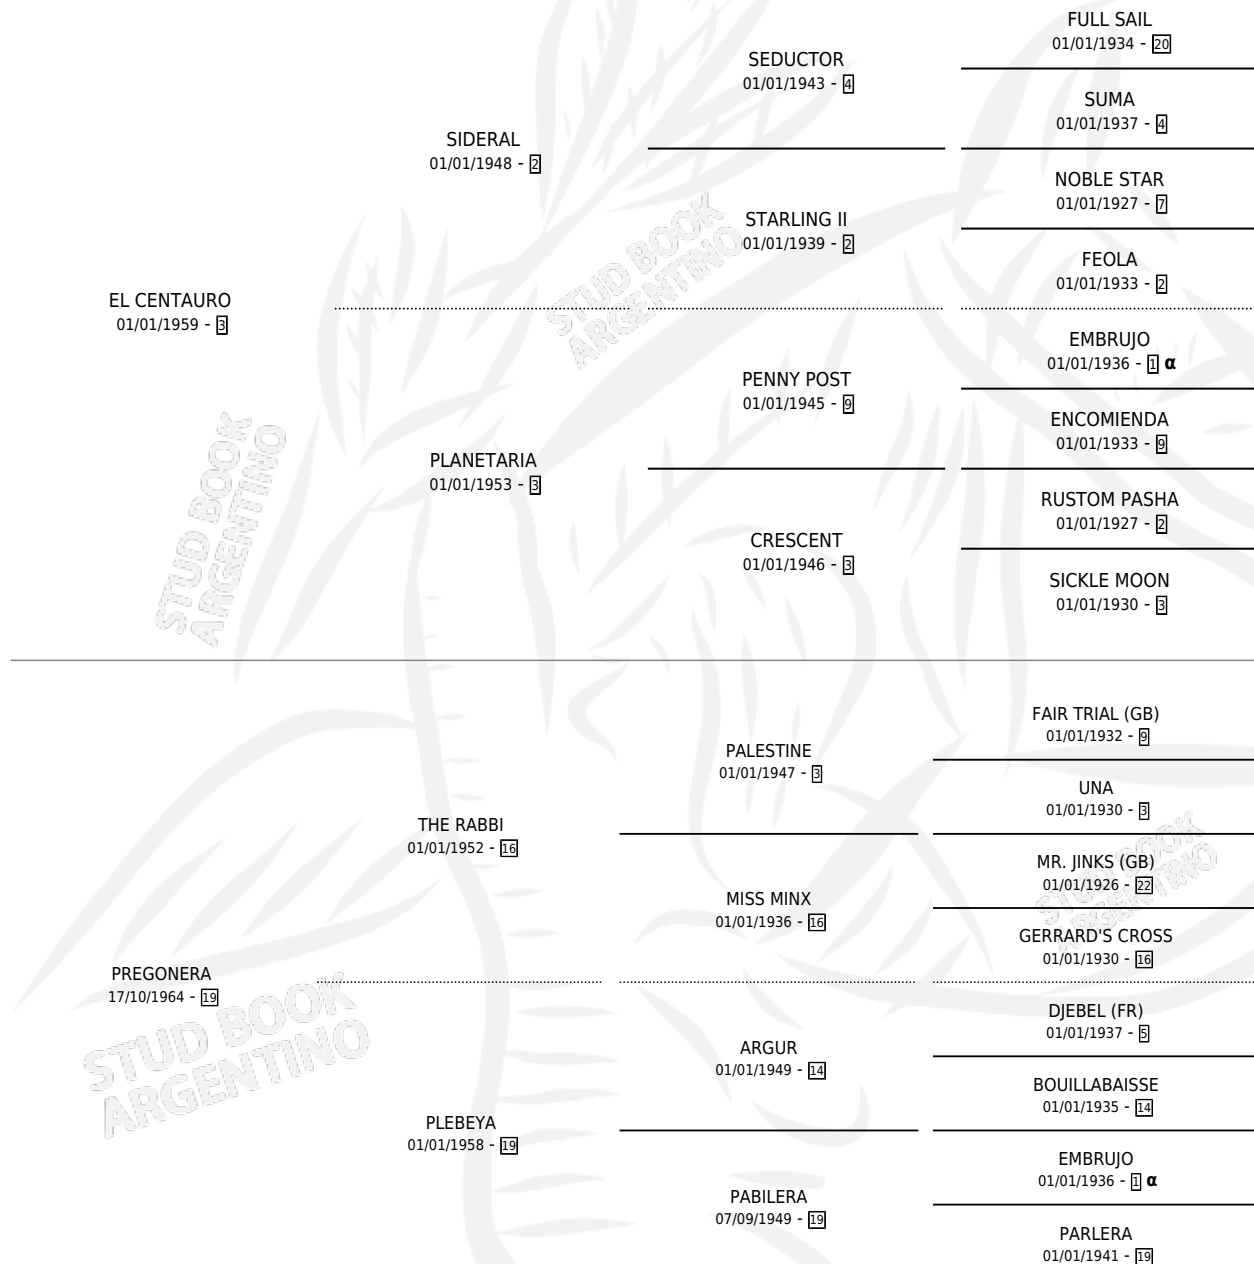

PATAN

por **EL CENTAURO** y **PREGONERA** por **THE RABBI**

Argentina · Macho · Zaino · SP · 11/10/1972
Familia 19-c · Volumen 28

ESTADO

TIPIFICACIÓN SANGUÍNEA	X
TIPIFICACIÓN POR ADN	X
PASAPORTE	X
IDENTIFICACIÓN POR MICROCHIP	X
REPRODUCTOR	X

Lugar de nacimiento: Campo particular

Criador: Sin dato

PEDIGREE

INBREEDING : α

PATAN

Datos oficiales del Stud Book Argentino

Documento generado el 27/04/2026

studbook.org.ar