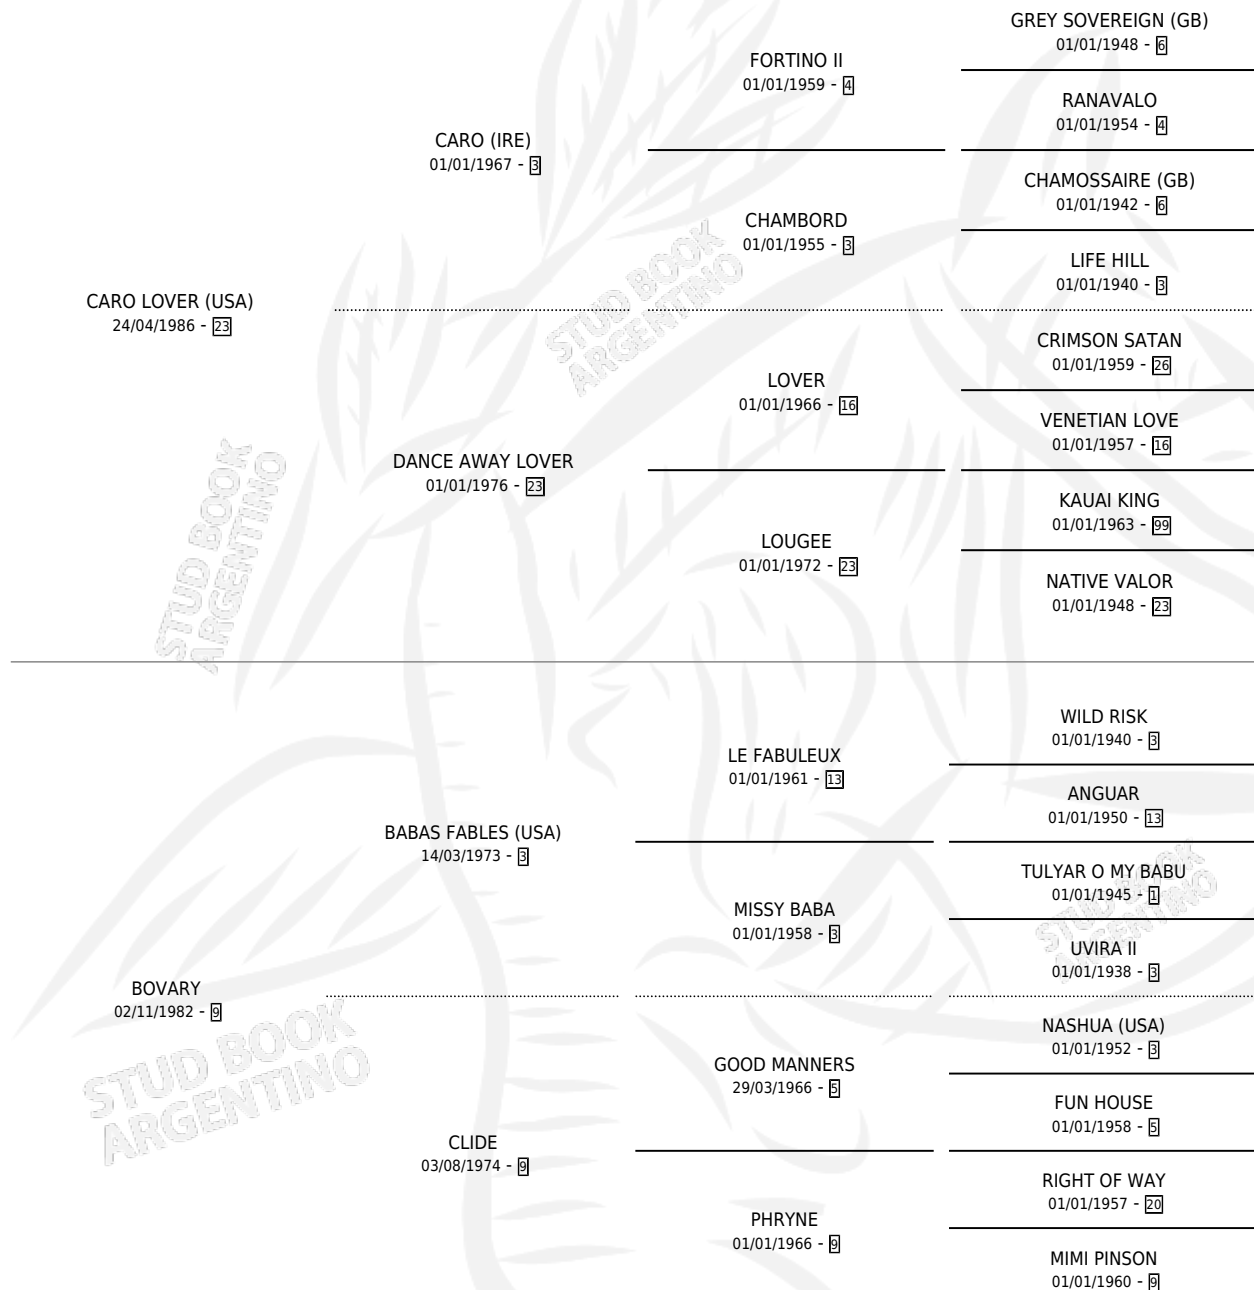

TUVACHE

por **CARO LOVER (USA)** y **BOVARY** por **BABAS FABLES (USA)**

Argentina · Hembra · Alazan Tostado · SP · 03/10/1996
Familia 9-g · Volumen 36

ESTADO

TIPIFICACIÓN SANGUÍNEA	✓
TIPIFICACIÓN POR ADN	X
PASAPORTE	X
IDENTIFICACIÓN POR MICROCHIP	X
REPRODUCTOR	X

Lugar de nacimiento: Saint Francis
Criador: Sin dato

PEDIGREE

CAMPAÑA

Solo carreras oficiales de Argentina

POR EDAD

EDAD	CC	1°	2°	3°	4°	5°	NP	CLC	CLG	CLCG1	CLGG1	IMPORTE	GANANCIA / CC
3 AÑOS	2	0	0	0	0	0	2	0	0	0	0	\$0	\$0
TOTALES	2	0	0	0	0	0	2	0	0	0	0	\$0	\$0
%		0.0%	0.0%	0.0%	0.0%	0.0%	100%	0.0%	0.0%	0.0%	0.0%		