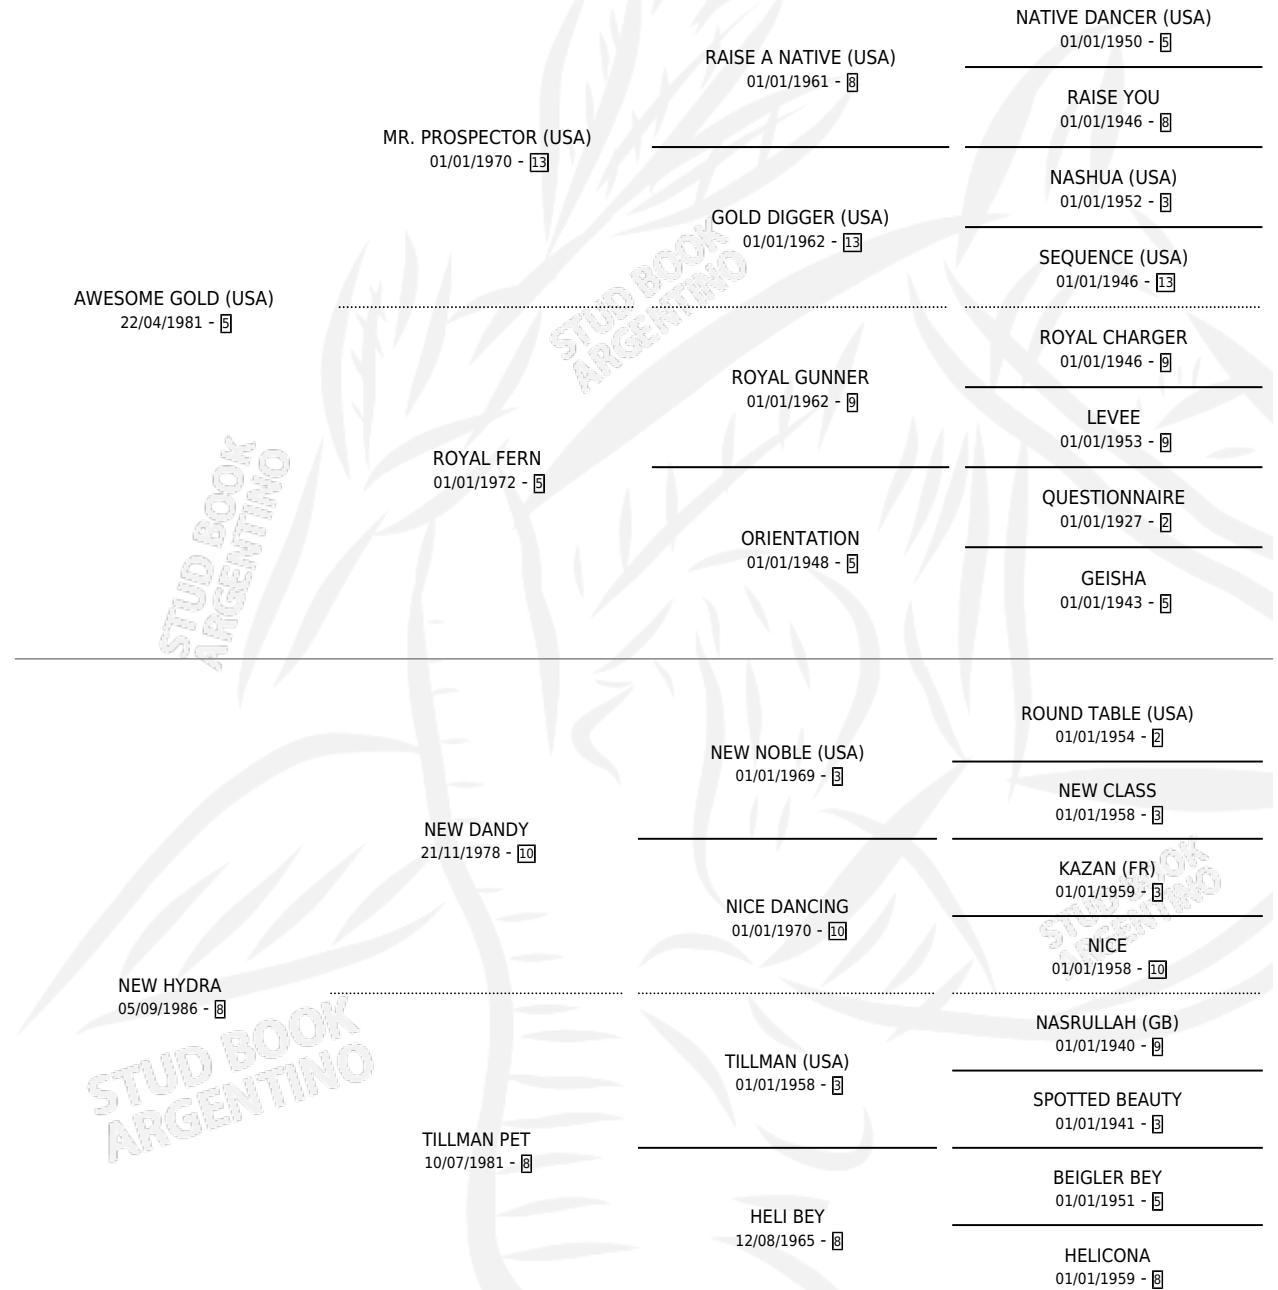

FAX DAY

por **AWESOME GOLD (USA)** y **NEW HYDRA** por **NEW DANDY**

Argentina · Macho · Zaino · SP · 18/09/1996
Familia 8-j · Volumen 36

ESTADO

TIPIFICACIÓN SANGUÍNEA	✓
TIPIFICACIÓN POR ADN	X
PASAPORTE	X
IDENTIFICACIÓN POR MICROCHIP	X
REPRODUCTOR	X

Lugar de nacimiento: El Galo

Criador: Sin dato

PEDIGREE

CAMPAÑA

Solo carreras oficiales de Argentina

POR EDAD

EDAD	CC	1°	2°	3°	4°	5°	NP	CLC	CLG	CLCG1	CLGG1	IMPORTE	GANANCIA / CC
4 AÑOS	3	0	0	0	0	1	2	0	0	0	0	\$144	\$48
5 AÑOS	10	0	1	0	0	2	7	0	0	0	0	\$440	\$44
TOTALES	13	0	1	0	0	3	9	0	0	0	0	\$584	\$45
%		0.0%	7.7%	0.0%	0.0%	23.1%	69.2%	0.0%	0.0%	0.0%	0.0%		