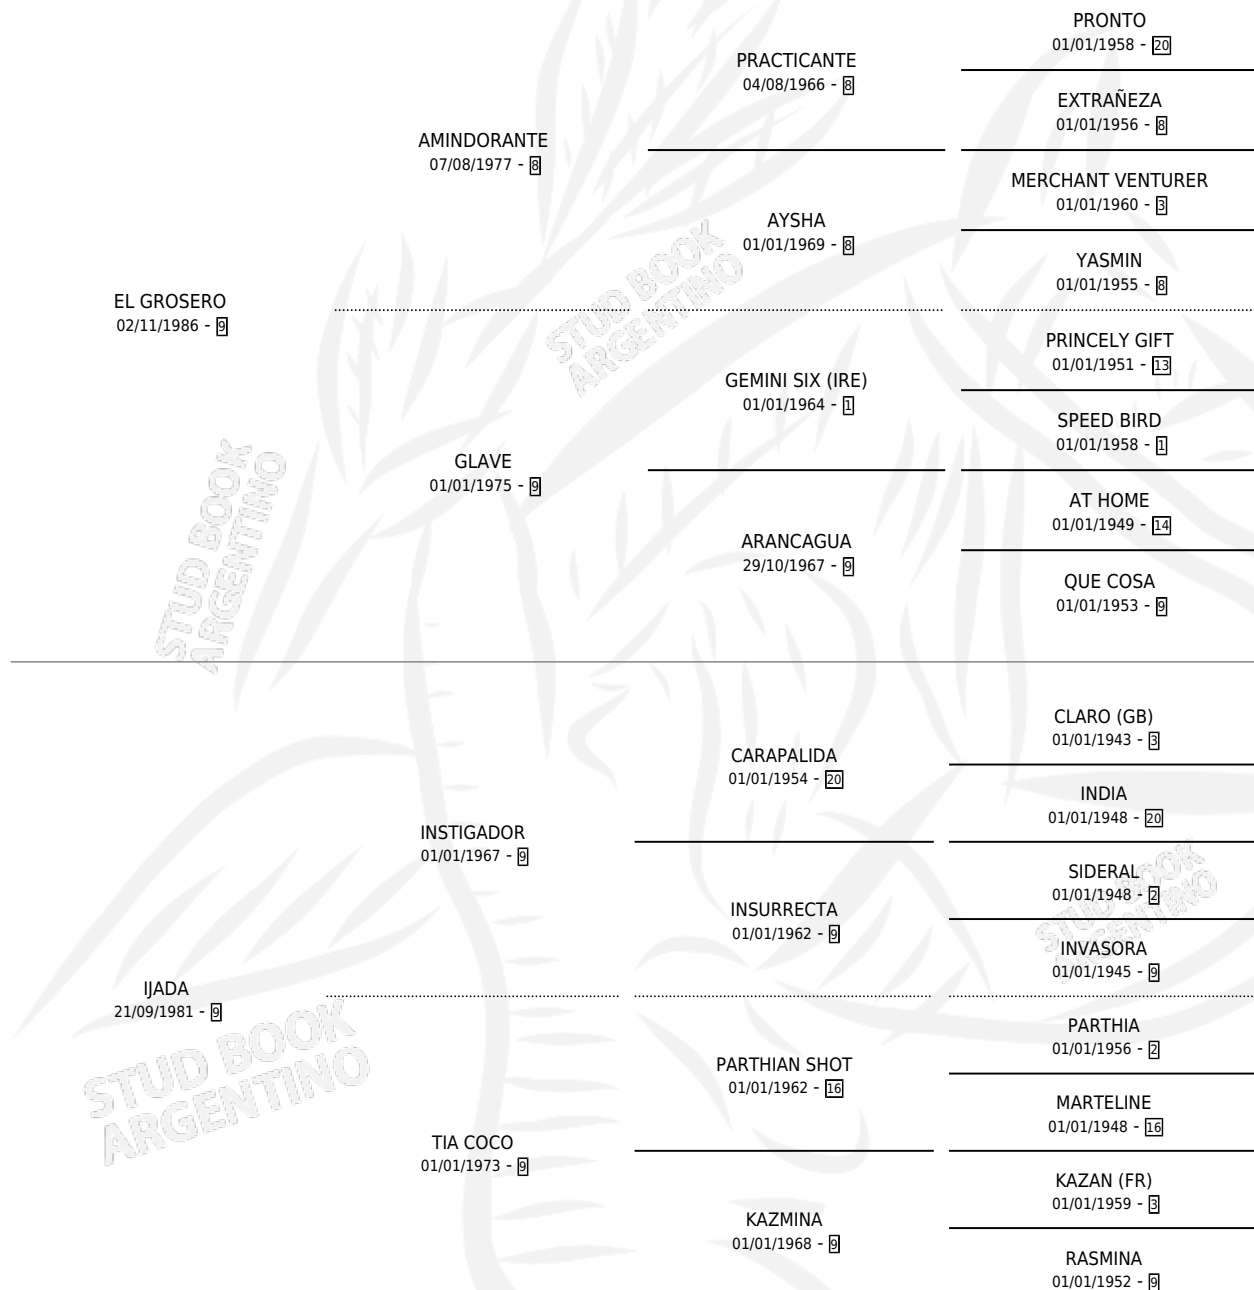

HABLA MAL

por EL GROSERO y IJADA por INSTIGADOR

Argentina · Macho · Zaino · SP · 05/09/1996
Familia 9-h · Volumen 36

ESTADO

TIPIFICACIÓN SANGUÍNEA	✓
TIPIFICACIÓN POR ADN	X
PASAPORTE	X
IDENTIFICACIÓN POR MICROCHIP	X
REPRODUCTOR	X

Lugar de nacimiento: Los Bacanes

Criador: Sin dato

PEDIGREE