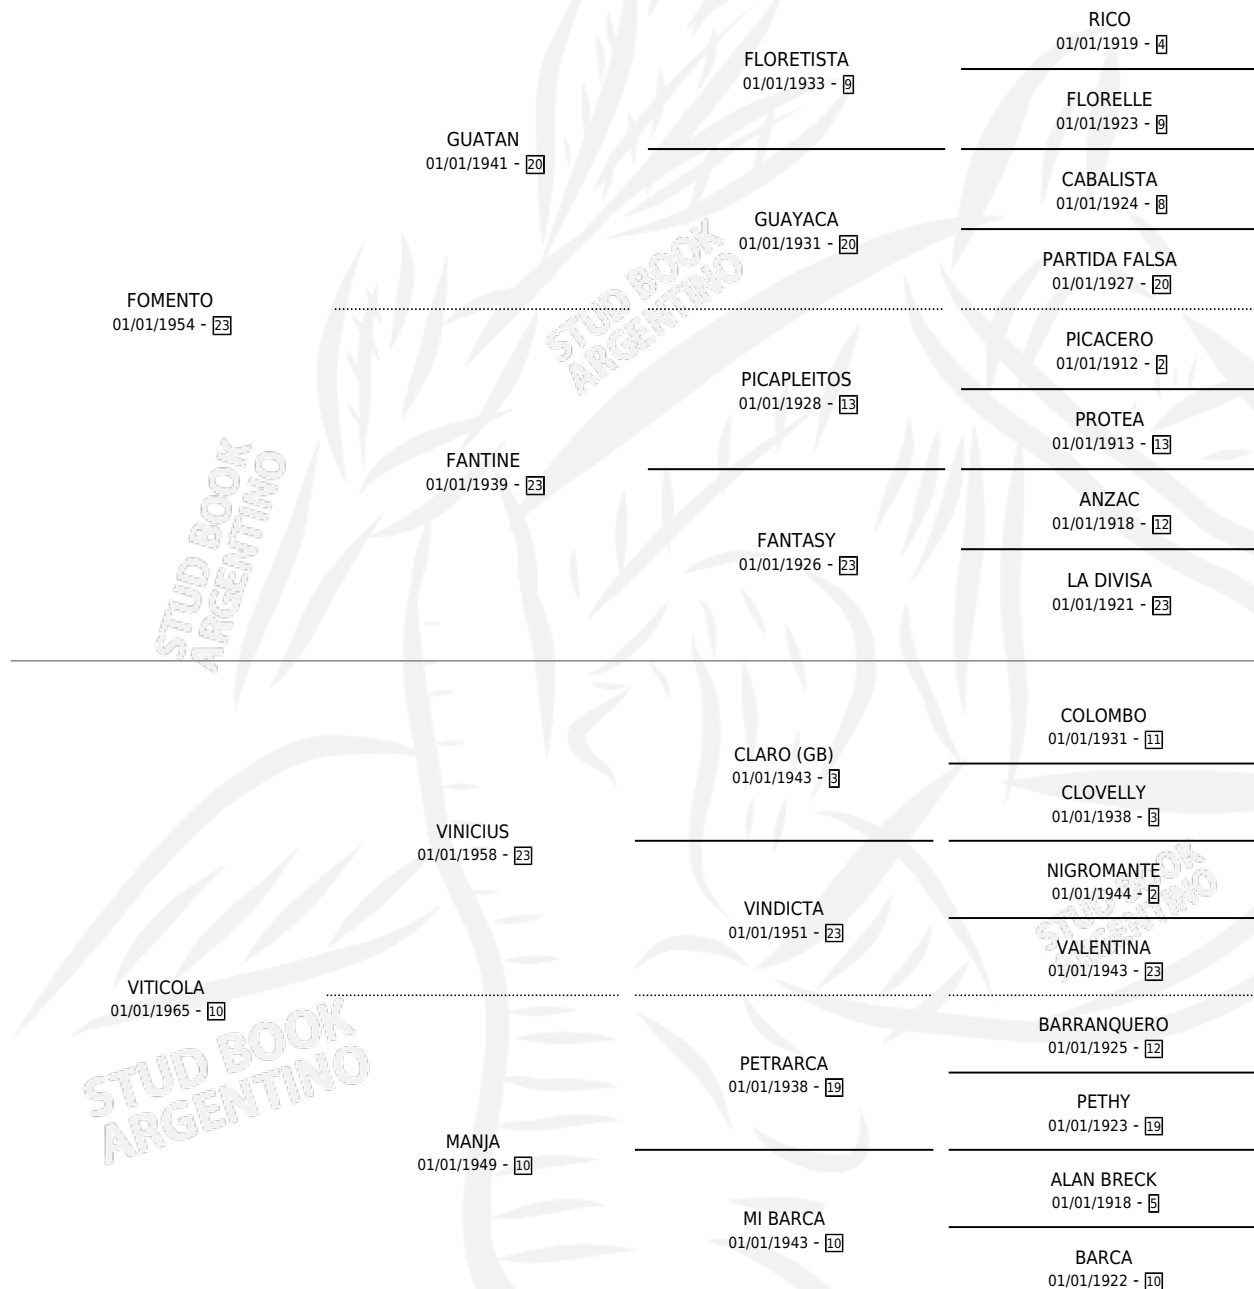

FOVITA

por FOMENTO y VITICOLA por VINICIUS

Argentina · Hembra · Alazan · SP · 01/01/1972
Familia 10-e · Volumen 28

ESTADO

TIPIFICACIÓN SANGUÍNEA	X
TIPIFICACIÓN POR ADN	X
PASAPORTE	X
IDENTIFICACIÓN POR MICROCHIP	X
REPRODUCTOR	✓

Lugar de nacimiento: Campo particular
Criador: Haras Vacacion S.A.

~

HIJOS

	MACHOS	HEMBRAS
5 NACIERON	1	4
4 CORRIERON	0	4
4 GANARON	0	4
0 GANADORES CL	0 GANADORES GR	0 GANADORES G1

PEDIGREE