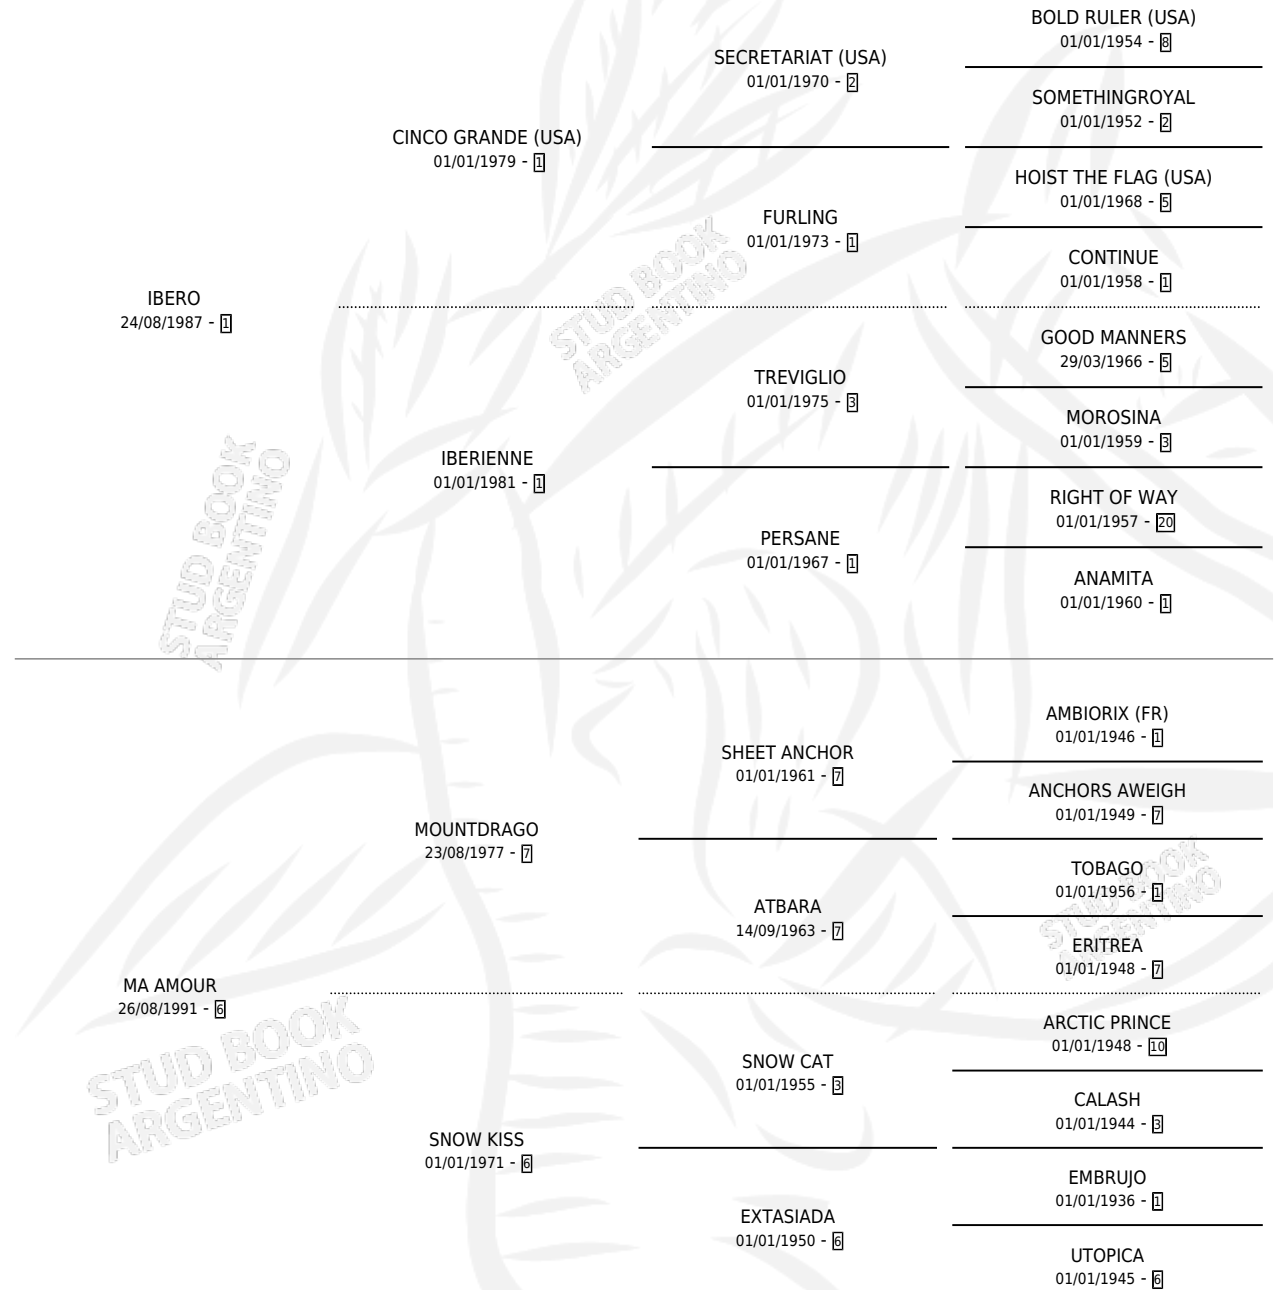

AMOUR DE NUIT

por **IBERO** y **MA AMOUR** por **MOUNTDRAGO**

Argentina · Hembra · Zaino Colorado · SP · 27/09/1996
Familia 6-f · Volumen 36

ESTADO

TIPIFICACIÓN SANGUÍNEA	✓
TIPIFICACIÓN POR ADN	X
PASAPORTE	X
IDENTIFICACIÓN POR MICROCHIP	X
REPRODUCTOR	X

Lugar de nacimiento: San Ignacio De Loyola

Criador: Sin dato

PEDIGREE