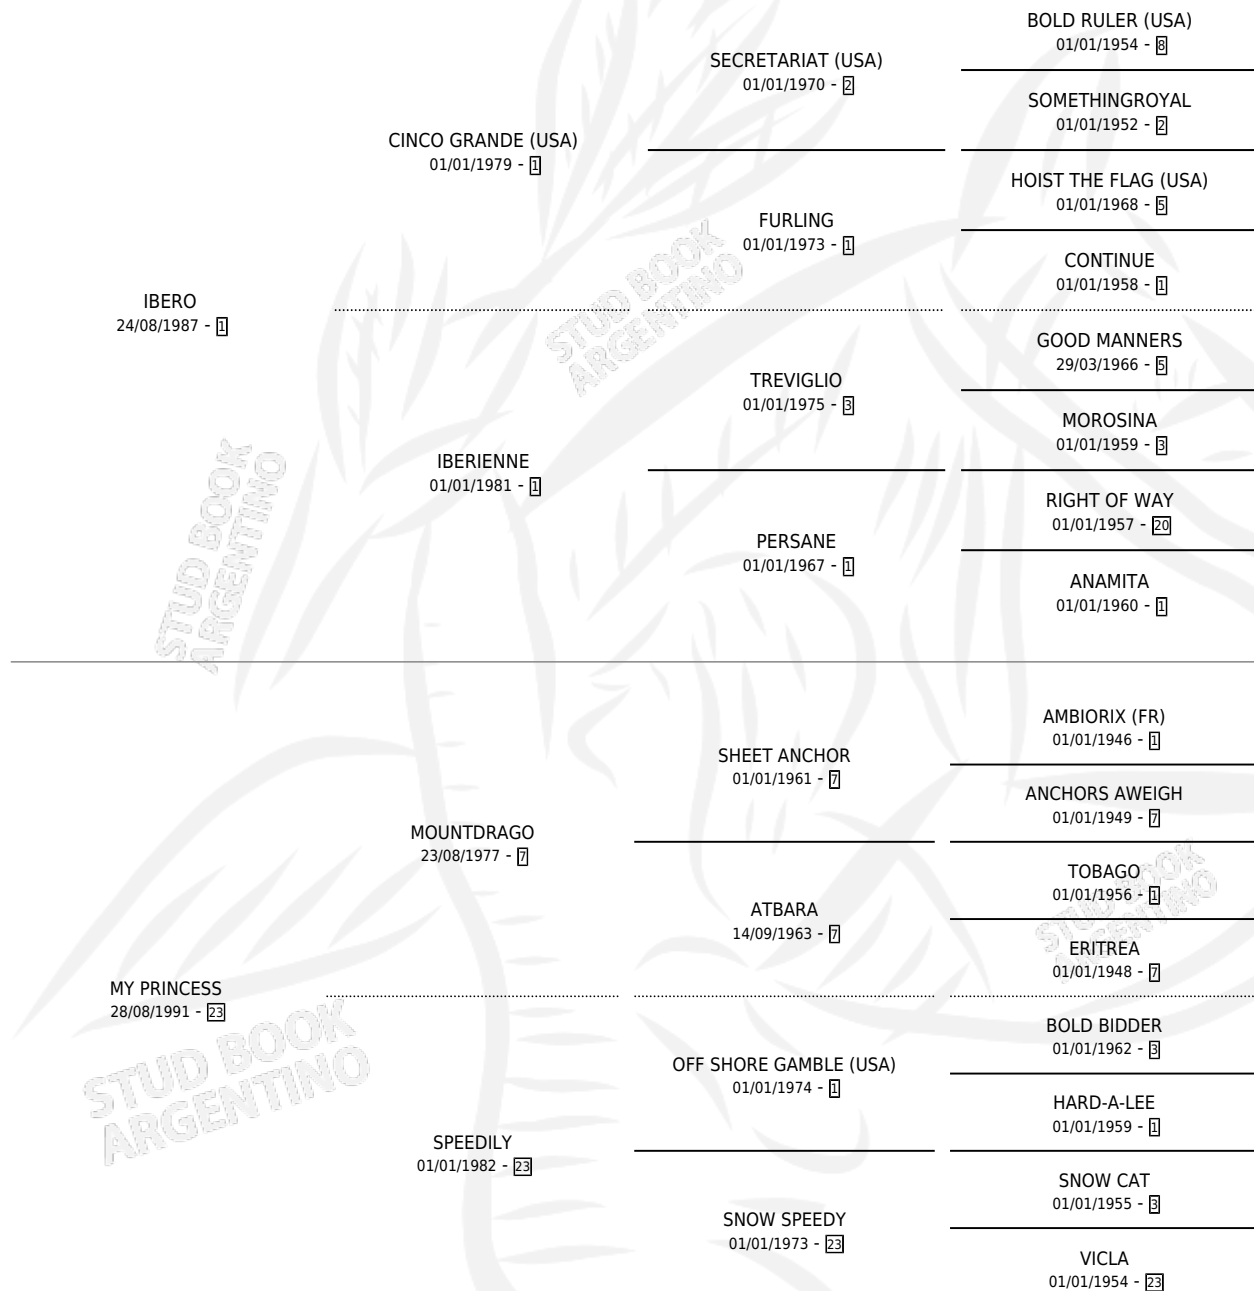

PRINCIPE IBERICO

por **IBERO** y **MY PRINCESS** por **MOUNTDRAGO**

Argentina · Macho · Zaino · SP · 13/09/1996
Familia 23-a · Volumen 36

ESTADO

TIPIFICACIÓN SANGUÍNEA	X
TIPIFICACIÓN POR ADN	X
PASAPORTE	X
IDENTIFICACIÓN POR MICROCHIP	X
REPRODUCTOR	X

Lugar de nacimiento: San Ignacio De Loyola

Criador: Sin dato

PEDIGREE

PRINCIPE IBERICO

Datos oficiales del Stud Book Argentino

Documento generado el 11/05/2026

studbook.org.ar