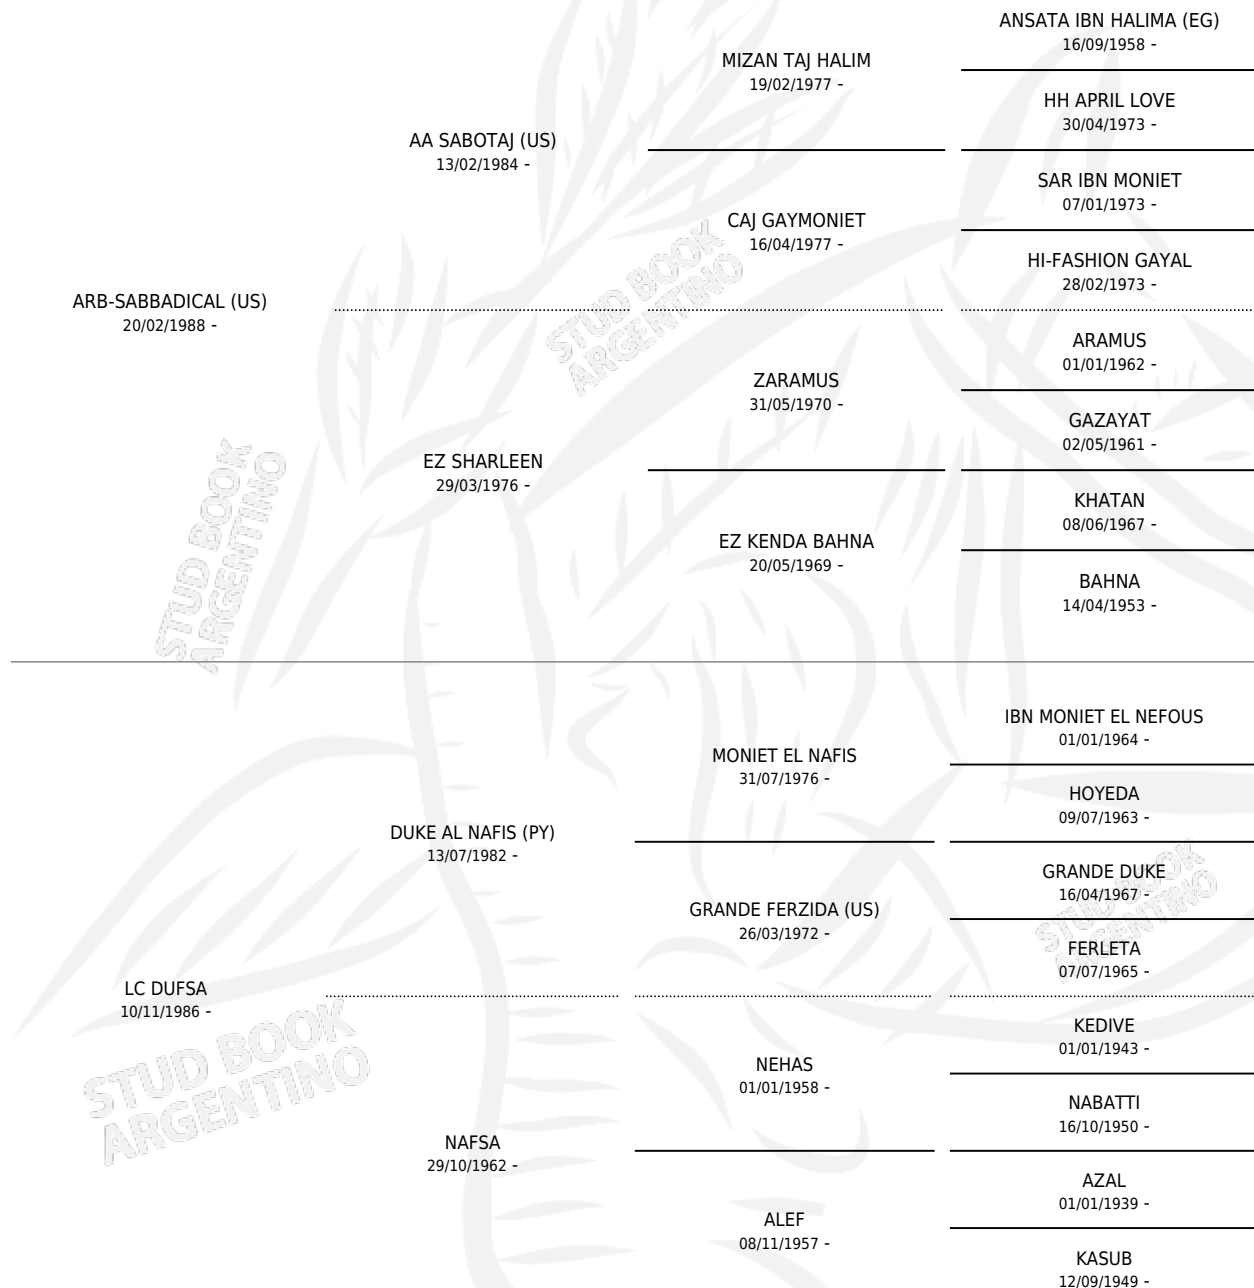

JJ AFSO

por **ARB-SABBADICAL (US)** y **LC DUFSA** por **DUKE AL NAFIS (PY)**

Argentina · Hembra · Tordillo · AP · 13/09/1996
Familia · Volumen 36

ESTADO

TIPIFICACIÓN SANGUÍNEA	X
TIPIFICACIÓN POR ADN	X
PASAPORTE	X
IDENTIFICACIÓN POR MICROCHIP	X
REPRODUCTOR	X

Lugar de nacimiento: Mayed
Criador: Sin dato

PEDIGREE

JJ AFSO

Datos oficiales del Stud Book Argentino

Documento generado el 07/05/2026

studbook.org.ar