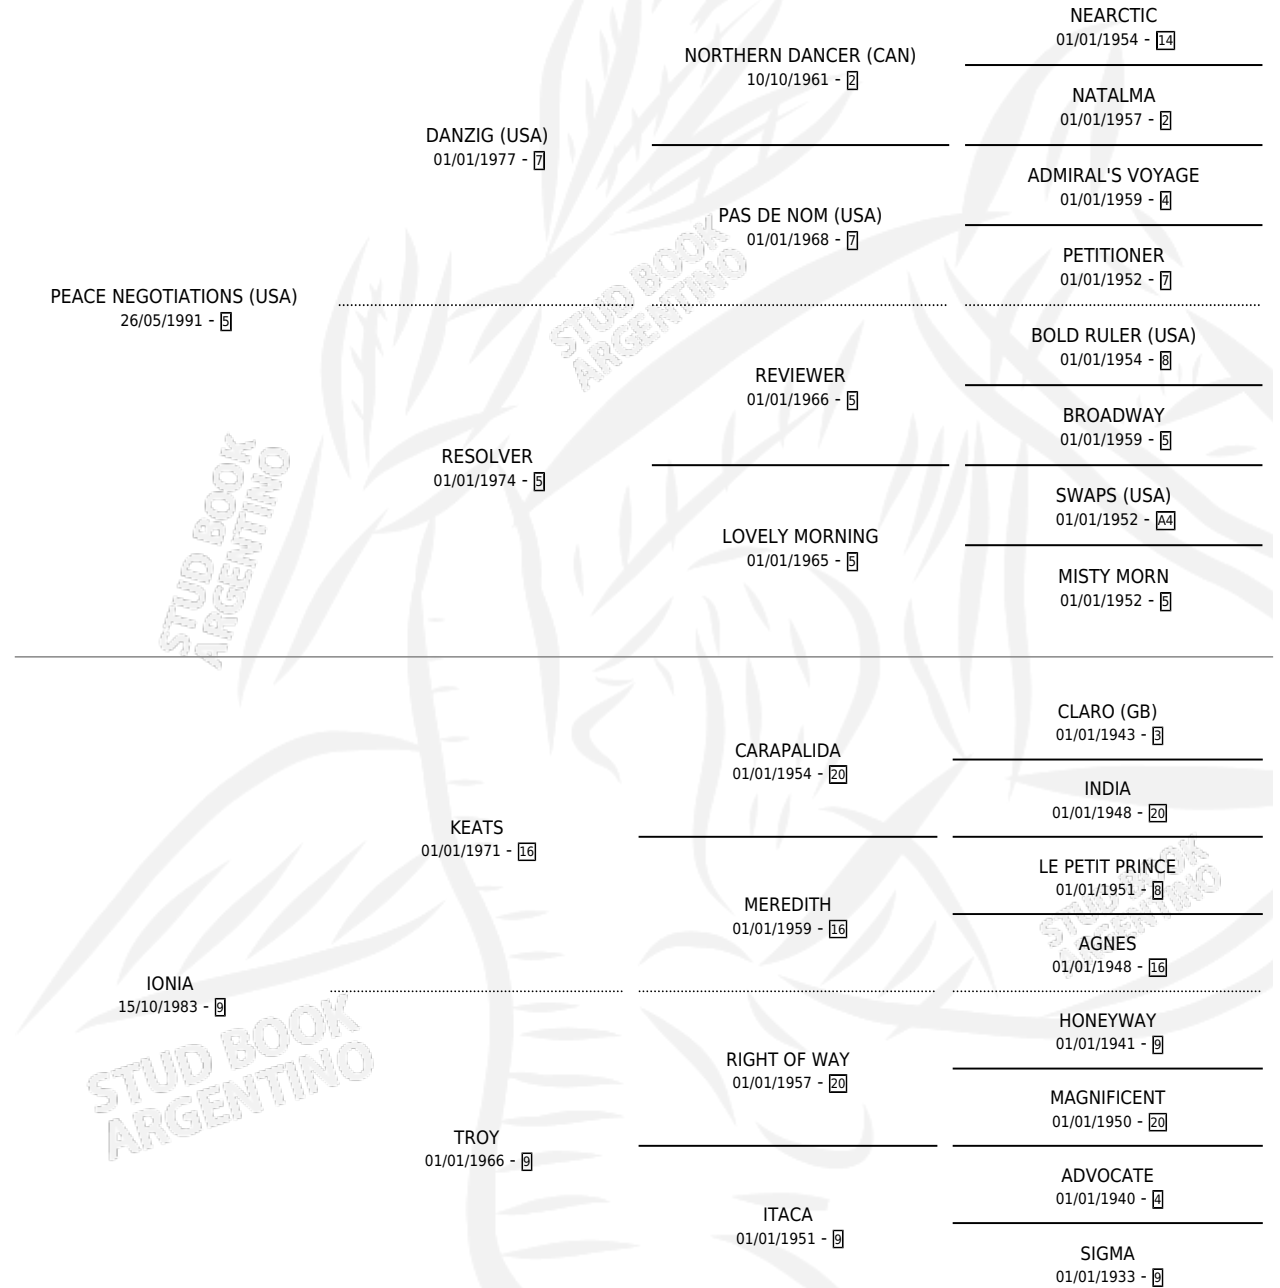

IONIC

por PEACE NEGOTIATIONS (USA) y IONIA por KEATS

Argentina · Macho · Zaino · SP · 21/09/1996
Familia 9-g · Volumen 36

ESTADO

TIPIFICACIÓN SANGUÍNEA	✓
TIPIFICACIÓN POR ADN	X
PASAPORTE	X
IDENTIFICACIÓN POR MICROCHIP	X
REPRODUCTOR	X

Lugar de nacimiento: San Ignacio De Loyola

Criador: Sin dato

PEDIGREE