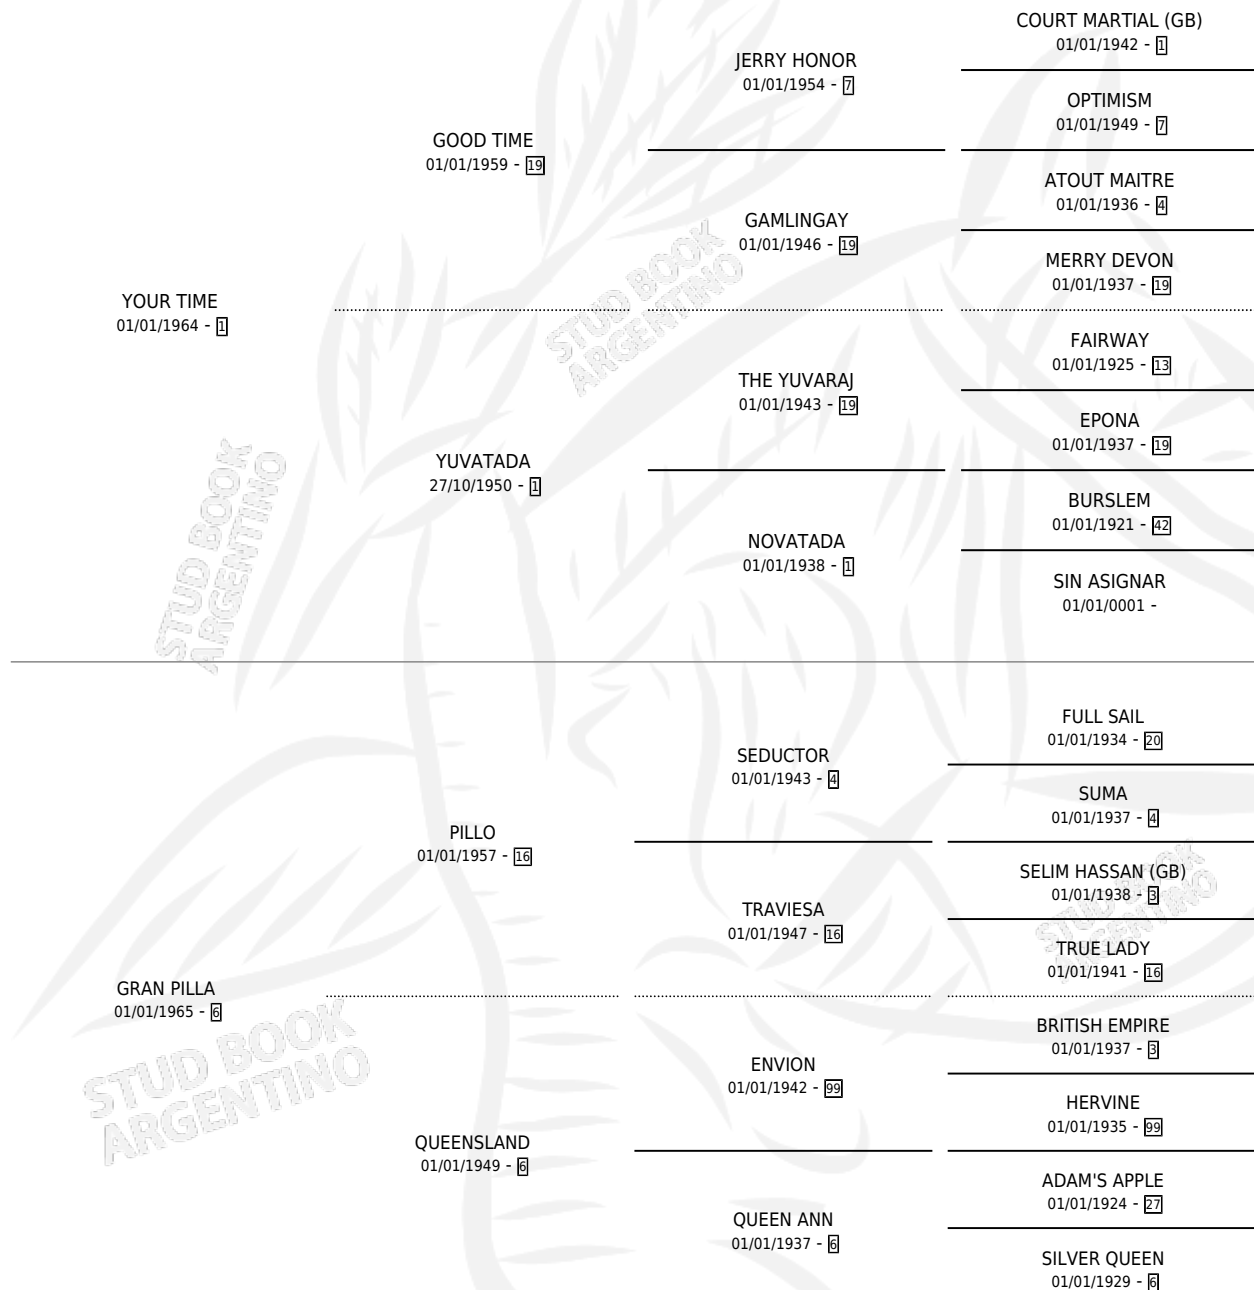

GRAN CARTA

por YOUR TIME y GRAN PILLA por PILLO

Argentina · Hembra · Zaino · SP · 01/01/1972
Familia 6-a · Volumen 28

ESTADO

TIPIFICACIÓN SANGUÍNEA	X
TIPIFICACIÓN POR ADN	X
PASAPORTE	X
IDENTIFICACIÓN POR MICROCHIP	X
REPRODUCTOR	✓

Lugar de nacimiento: Campo particular

Criador: Sin dato

~

HIJOS

	MACHOS	HEMBRAS
5 NACIERON	2	3
2 CORRIERON	2	0
2 GANARON	2	0

1
GANADORES CL

1
GANADORES GR

0
GANADORES G1

PEDIGREE

S

cimientos 4 / Efectividad 36.36%

PADRILLO	PRODUCTO	CRIADOR	1ER SERVICIO	ÚLTIMO SERVICIO
SUERTE KING	∅		27/11/1993	30/11/1993
LUNFA	∅		09/11/1992	11/11/1992
CEST SI BON	∅		29/10/1991	31/10/1991
LUNFA	MISS LUNFA (H Z, 19/10/1991)	SIN DATO	19/11/1990	20/11/1990
CEST SI BON	∅		15/10/1989	17/10/1989
CEST SI BON	LA MARQUECINA (H Z, 28/07/1989)	SIN DATO	21/08/1988	23/08/1988
CEST SI BON	∅		28/10/1987	30/10/1987
VIEJO JERRY	∅		23/11/1986	26/11/1986
CEST SI BON	GRAN SEXY (H Z, 12/11/1986)	TOMA PEDRO SALVADOR	09/11/1985	14/11/1985
COMPAS	GRAN SISTEMA (M ZD, 17/09/1985)	SIN DATO		
COMPAS	∅			