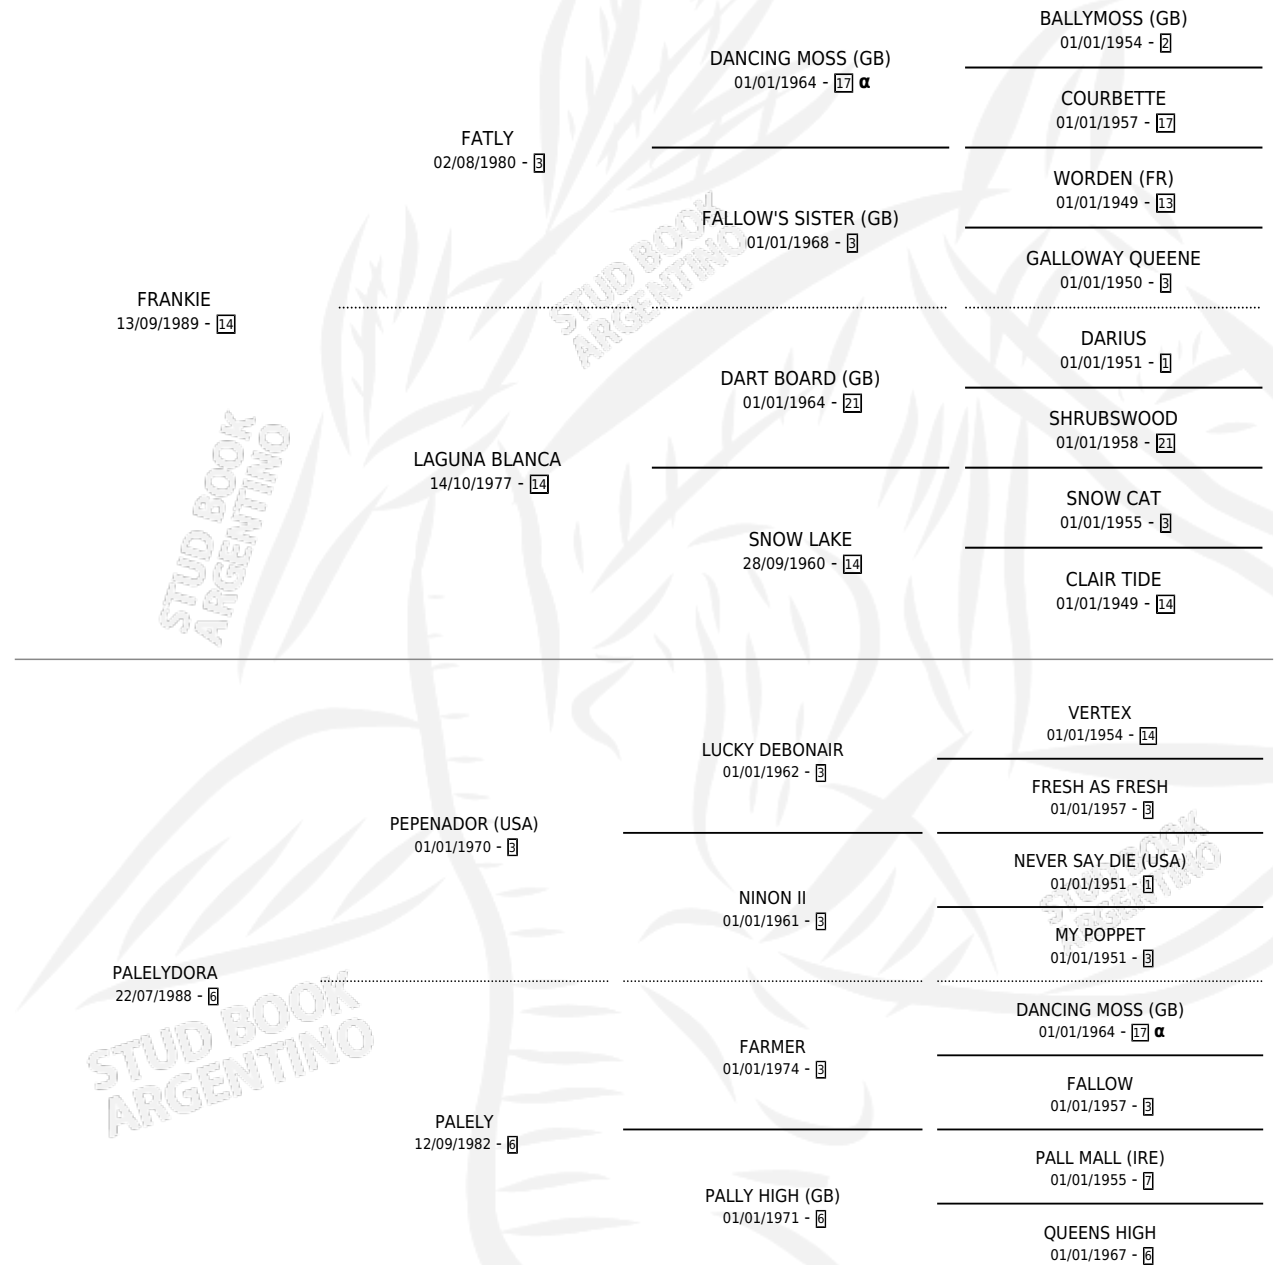

FAIR PAL

por **FRANKIE** y **PALELYDORA** por **PEPENADOR (USA)**

Argentina · Macho · Alazan Tostado · SP · 12/09/1996
Familia 6-e · Volumen 36

ESTADO

TIPIFICACIÓN SANGUÍNEA	✓
TIPIFICACIÓN POR ADN	X
PASAPORTE	X
IDENTIFICACIÓN POR MICROCHIP	X
REPRODUCTOR	X

Lugar de nacimiento: Drol

Criador: Sin dato

PEDIGREE

INBREEDING : α

CAMPAÑA

Solo carreras oficiales de Argentina

POR EDAD

EDAD	CC	1°	2°	3°	4°	5°	NP	CLC	CLG	CLCG1	CLGG1	IMPORTE	GANANCIA / CC
4 AÑOS	4	0	0	0	0	0	4	0	0	0	0	\$0	\$0
TOTALES	4	0	0	0	0	0	4	0	0	0	0	\$0	\$0
%		0.0%	0.0%	0.0%	0.0%	0.0%	100%	0.0%	0.0%	0.0%	0.0%		

No placés en San Isidro y Palermo en 4 carreras disputadas.

POR DISTANCIA

HIPODROMO	CC	1°	2°	3°	4°	5°	NP	CLC	CLG	CLCG1	CLGG1	IMPORTE
SAN ISIDRO	3	0	0	0	0	0	3	0	0	0	0	\$0
1400 MTS	3	0	0	0	0	0	3	0	0	0	0	\$0
PALERMO	1	0	0	0	0	0	1	0	0	0	0	\$0
1400 MTS	1	0	0	0	0	0	1	0	0	0	0	\$0