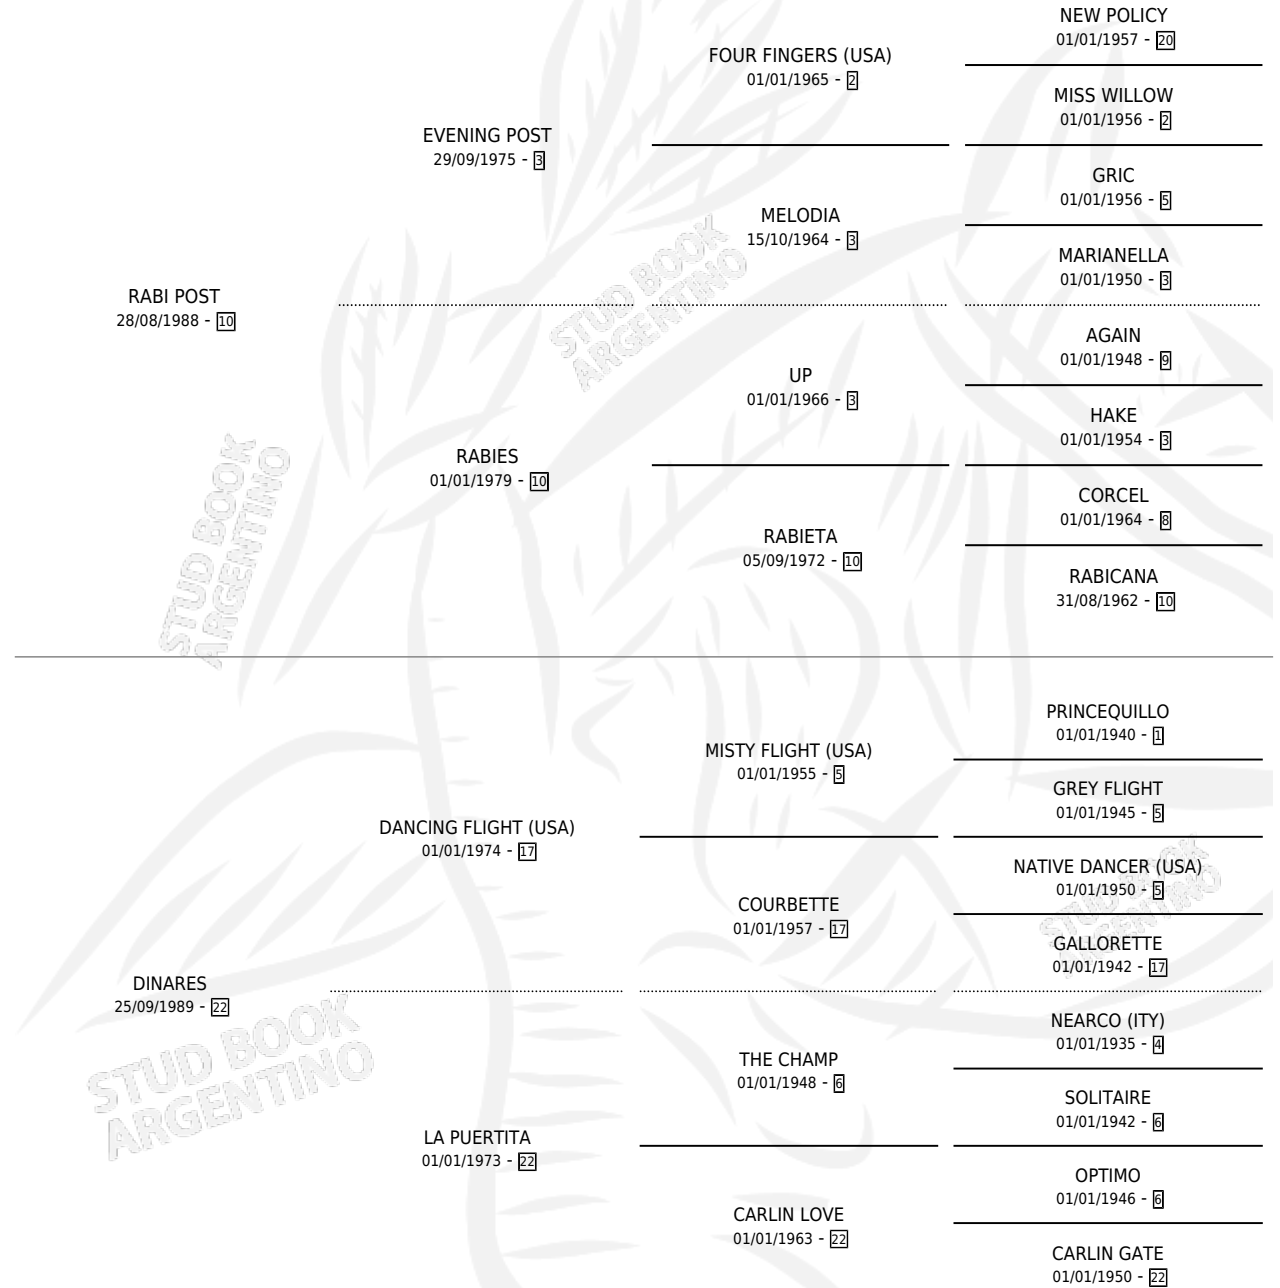

# PRINCESA ORNELLA

por RABI POST y DINARES por DANCING FLIGHT (USA)

Argentina · Hembra · Zaino · SP · 22/09/1996  
Familia 22-a · Volumen 36

## ESTADO

TIPIFICACIÓN SANGUÍNEA	✓
TIPIFICACIÓN POR ADN	X
PASAPORTE	X
IDENTIFICACIÓN POR MICROCHIP	X
REPRODUCTOR	X

**Lugar de nacimiento:** Renanclaro

**Criador:** Renanclaro

## PEDIGREE