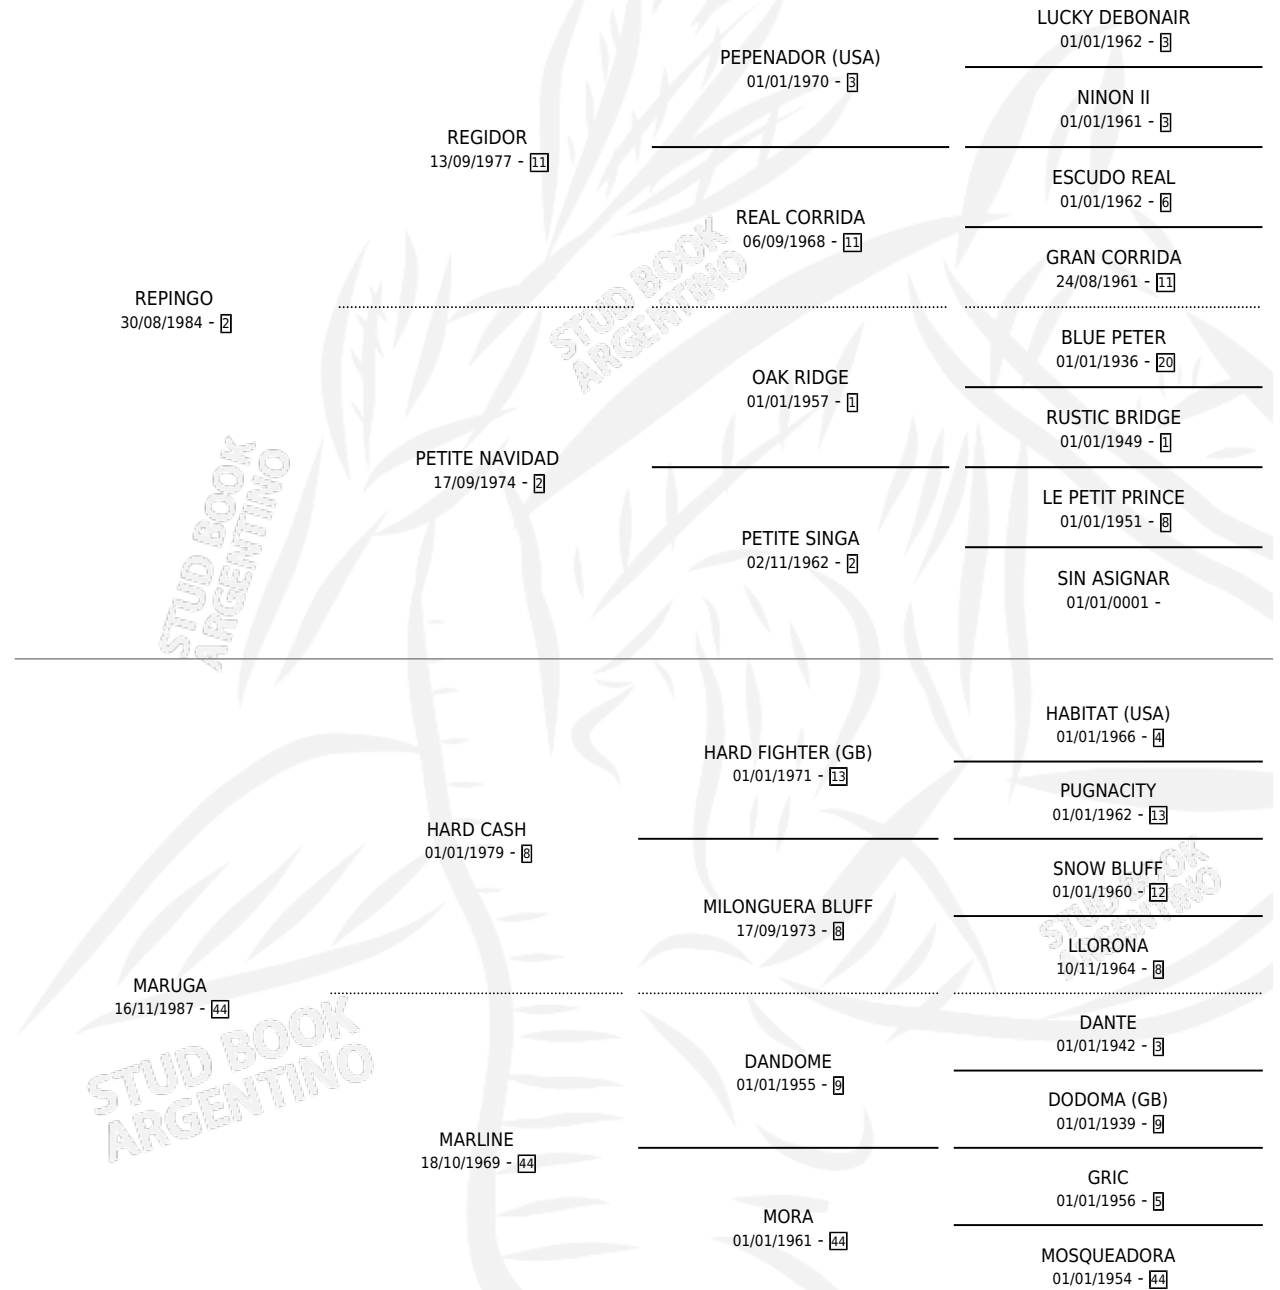

PINGA DEL MAR

por **REPINGO** y **MARUGA** por **HARD CASH**

Argentina · Hembra · Zaino · SP · 12/10/1996
Familia 44-p · Volumen 36

ESTADO

TIPIFICACIÓN SANGUÍNEA	✓
TIPIFICACIÓN POR ADN	X
PASAPORTE	X
IDENTIFICACIÓN POR MICROCHIP	X
REPRODUCTOR	X

Lugar de nacimiento: Cabo Alarcon

Criador: Sin dato

PEDIGREE

PINGA DEL MAR

Datos oficiales del Stud Book Argentino

Documento generado el 02/05/2026

studbook.org.ar