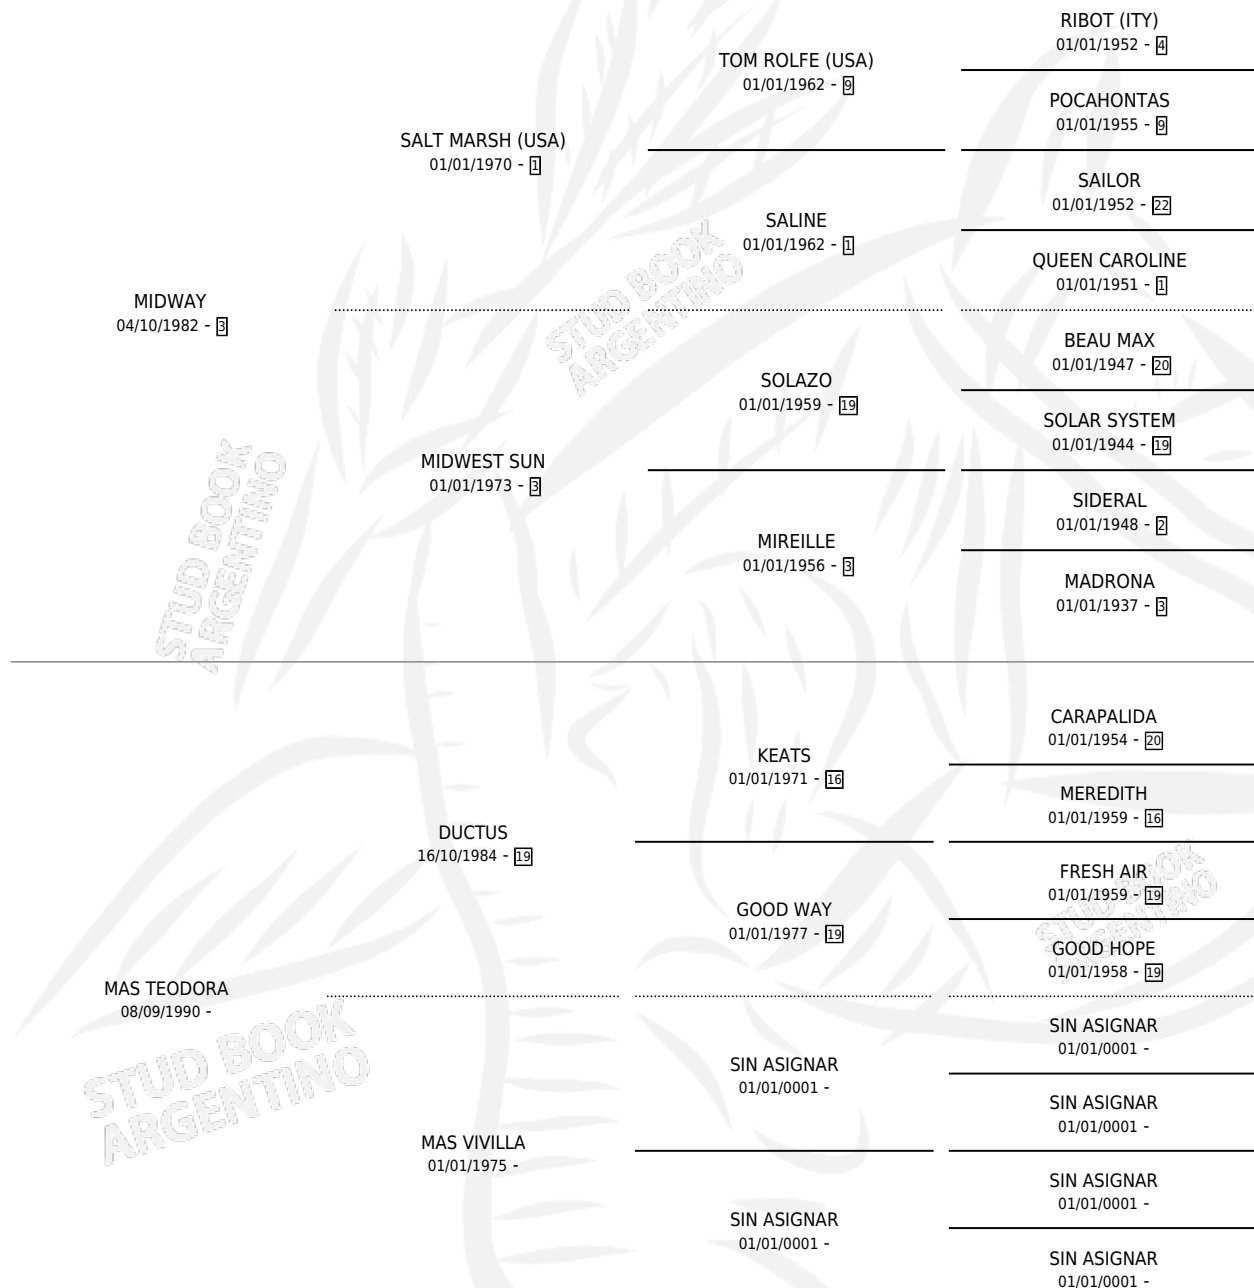

MAS MIDWAY

por MIDWAY y MAS TEODORA por DUCTUS

Argentina · Macho · Zaino o Tordillo · SP · 30/09/1996
Familia · Volumen 36

ESTADO

TIPIFICACIÓN SANGUÍNEA	✓
TIPIFICACIÓN POR ADN	X
PASAPORTE	X
IDENTIFICACIÓN POR MICROCHIP	X
REPRODUCTOR	X

Lugar de nacimiento: Pura India

Criador: Sin dato

PEDIGREE

MAS MIDWAY

Datos oficiales del Stud Book Argentino

Documento generado el 03/05/2026

studbook.org.ar