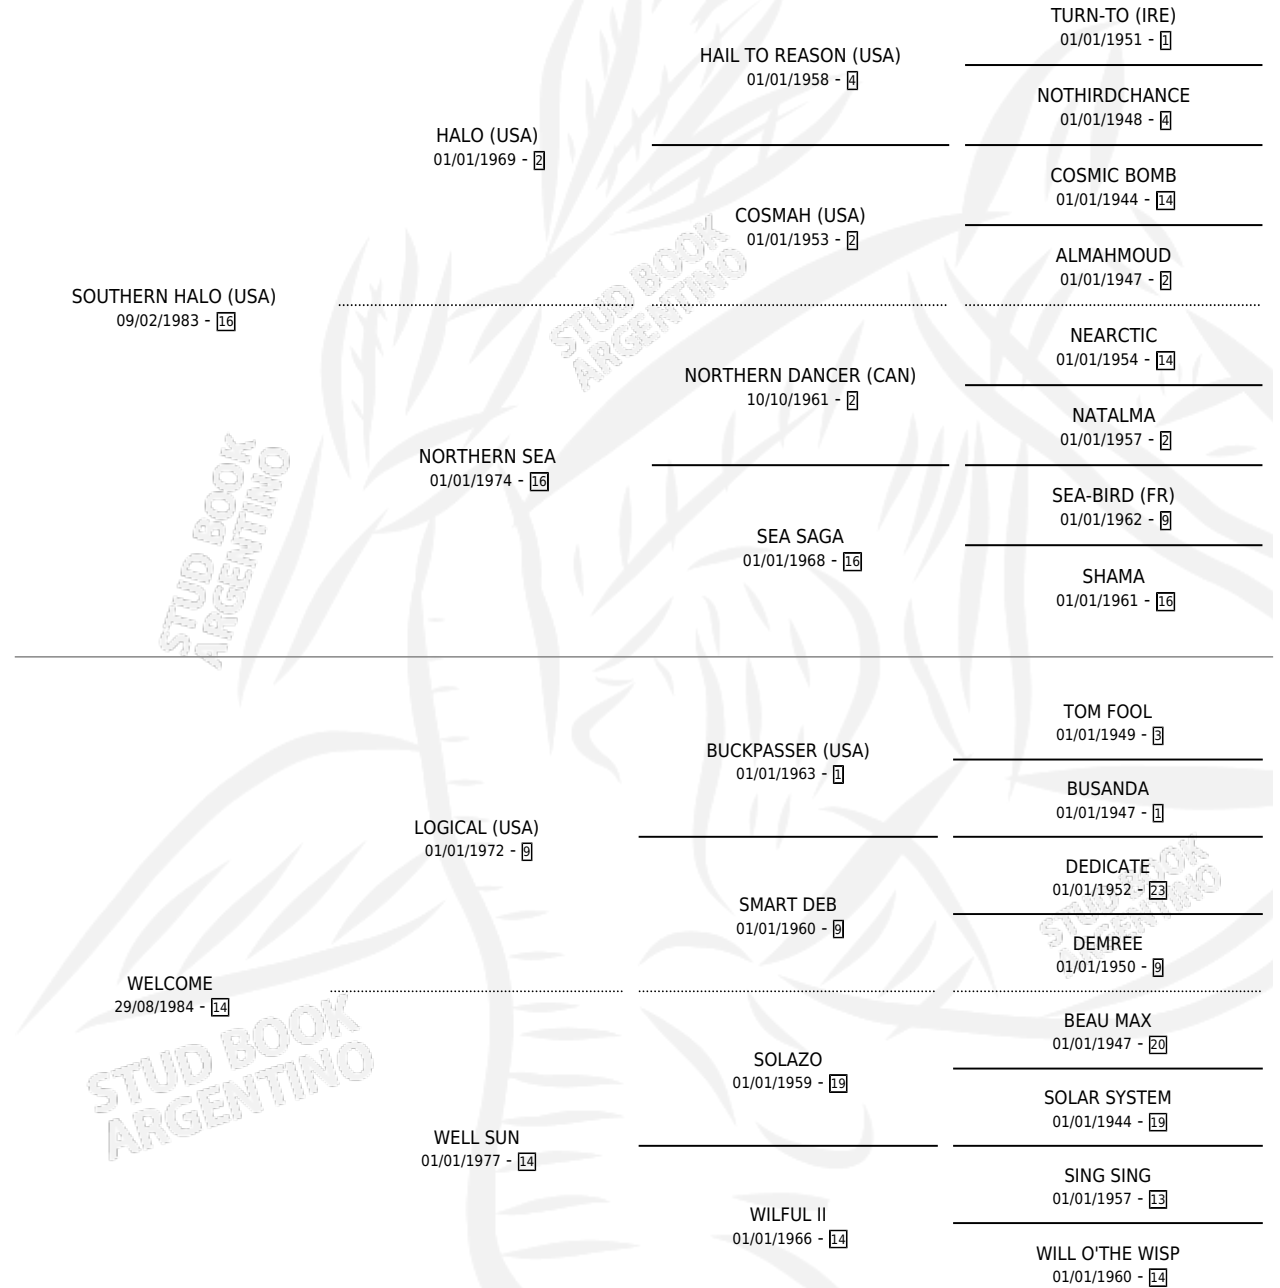

WHINNY

por **SOUTHERN HALO (USA)** y **WELCOME** por **LOGICAL (USA)**

Argentina · Hembra · Zaino · SP · 03/09/1996
Familia 14-c · Volumen 36

ESTADO

TIPIFICACIÓN SANGUÍNEA	✓
TIPIFICACIÓN POR ADN	✓
PASAPORTE	X
IDENTIFICACIÓN POR MICROCHIP	X
REPRODUCTOR	✓

Lugar de nacimiento: La Quebrada
Criador: La Quebrada

~

HIJOS

	MACHOS	HEMBRAS
4 NACIERON	2	2
4 CORRIERON	2	2
3 GANARON	1	2

1	1	0
GANADORES CL	GANADORES GR	GANADORES G1

PEDIGREE