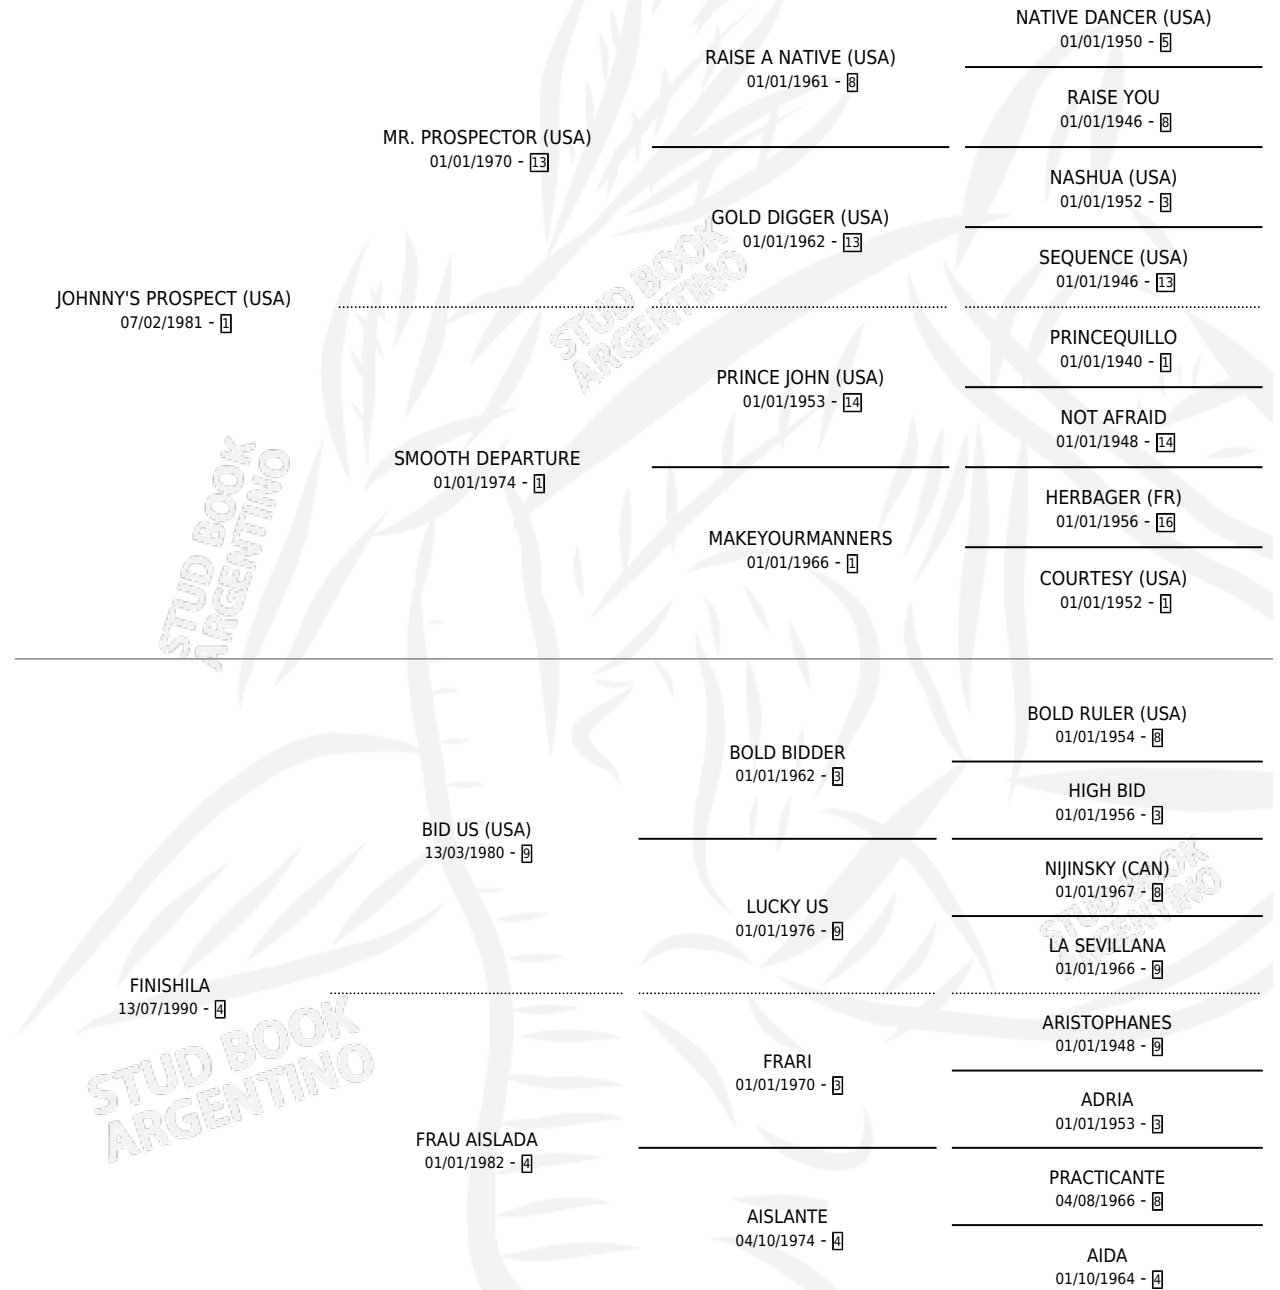

FINEZA

por **JOHNNY'S PROSPECT (USA)** y **FINISHILA** por **BID US (USA)**

Argentina · Hembra · Zaino · SP · 11/10/1996
Familia 4-b · Volumen 36

ESTADO

TIPIFICACIÓN SANGUÍNEA	✓
TIPIFICACIÓN POR ADN	✓
PASAPORTE	X
IDENTIFICACIÓN POR MICROCHIP	X
REPRODUCTOR	✓

Lugar de nacimiento: Vacacion

Criador: Vacacion

~

HIJOS

	MACHOS	HEMBRAS
2 NACIERON	1	1
SIN ACTUACIONES		

PEDIGREE

CAMPAÑA

Solo carreras oficiales de Argentina