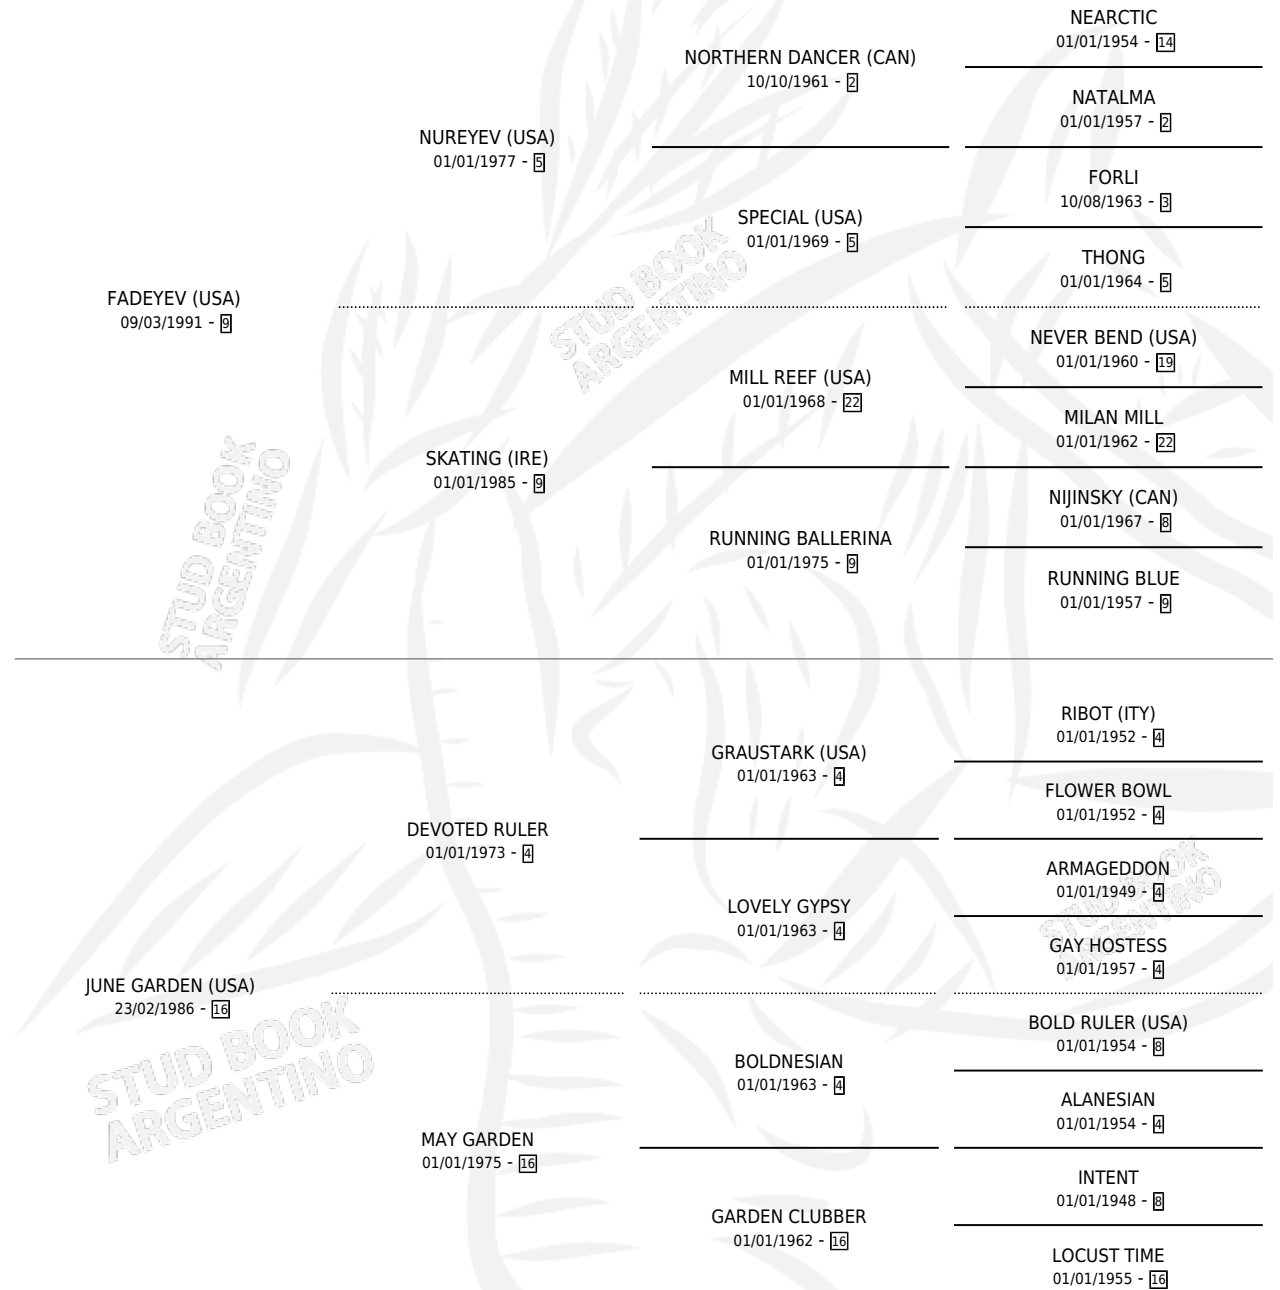

JERICAYA

por **FADEYEV (USA)** y **JUNE GARDEN (USA)** por **DEVOTED RULER**

Argentina · Hembra · Zaino Doradillo · SP · 07/09/1996
Familia 16-c · Volumen 36

ESTADO

TIPIFICACIÓN SANGUÍNEA	✓
TIPIFICACIÓN POR ADN	✓
PASAPORTE	X
IDENTIFICACIÓN POR MICROCHIP	X
REPRODUCTOR	✓

Lugar de nacimiento: De La Pomme

Criador: De La Pomme

~

HIJOS

	MACHOS	HEMBRAS
6 NACIERON	3	3
4 CORRIERON	2	2
3 GANARON	2	1

0	0	0
GANADORES CL	GANADORES GR	GANADORES G1

PEDIGREE

CAMPAÑA

Ganadora de 5 carreras en Palermo y La Plata - \$34,666, a los 3,4 y 5 años, incluso 2da Belle Du Jour (H), 3ra Haras Argentinos (H) y J.c.de Venezuela (H).

POR DISTANCIA

HIPODROMO	CC	1°	2°	3°	4°	5°	NP	CLC	CLG	CLCG1	CLGG1	IMPORTE
LA PLATA	7	2	2	2	0	1	0	0	0	0	0	\$13,380
1100 MTS	6	1	2	2	0	1	0	0	0	0	0	\$8,780
1200 MTS	1	1	0	0	0	0	0	0	0	0	0	\$4,600
PALERMO	9	3	1	0	1	2	2	0	0	0	0	\$20,210
1000 MTS	7	1	1	0	1	2	2	0	0	0	0	\$7,210
1100 MTS	2	2	0	0	0	0	0	0	0	0	0	\$13,000
SAN ISIDRO	3	0	0	1	0	1	1	0	0	0	0	\$1,076
1000 MTS	3	0	0	1	0	1	1	0	0	0	0	\$1,076