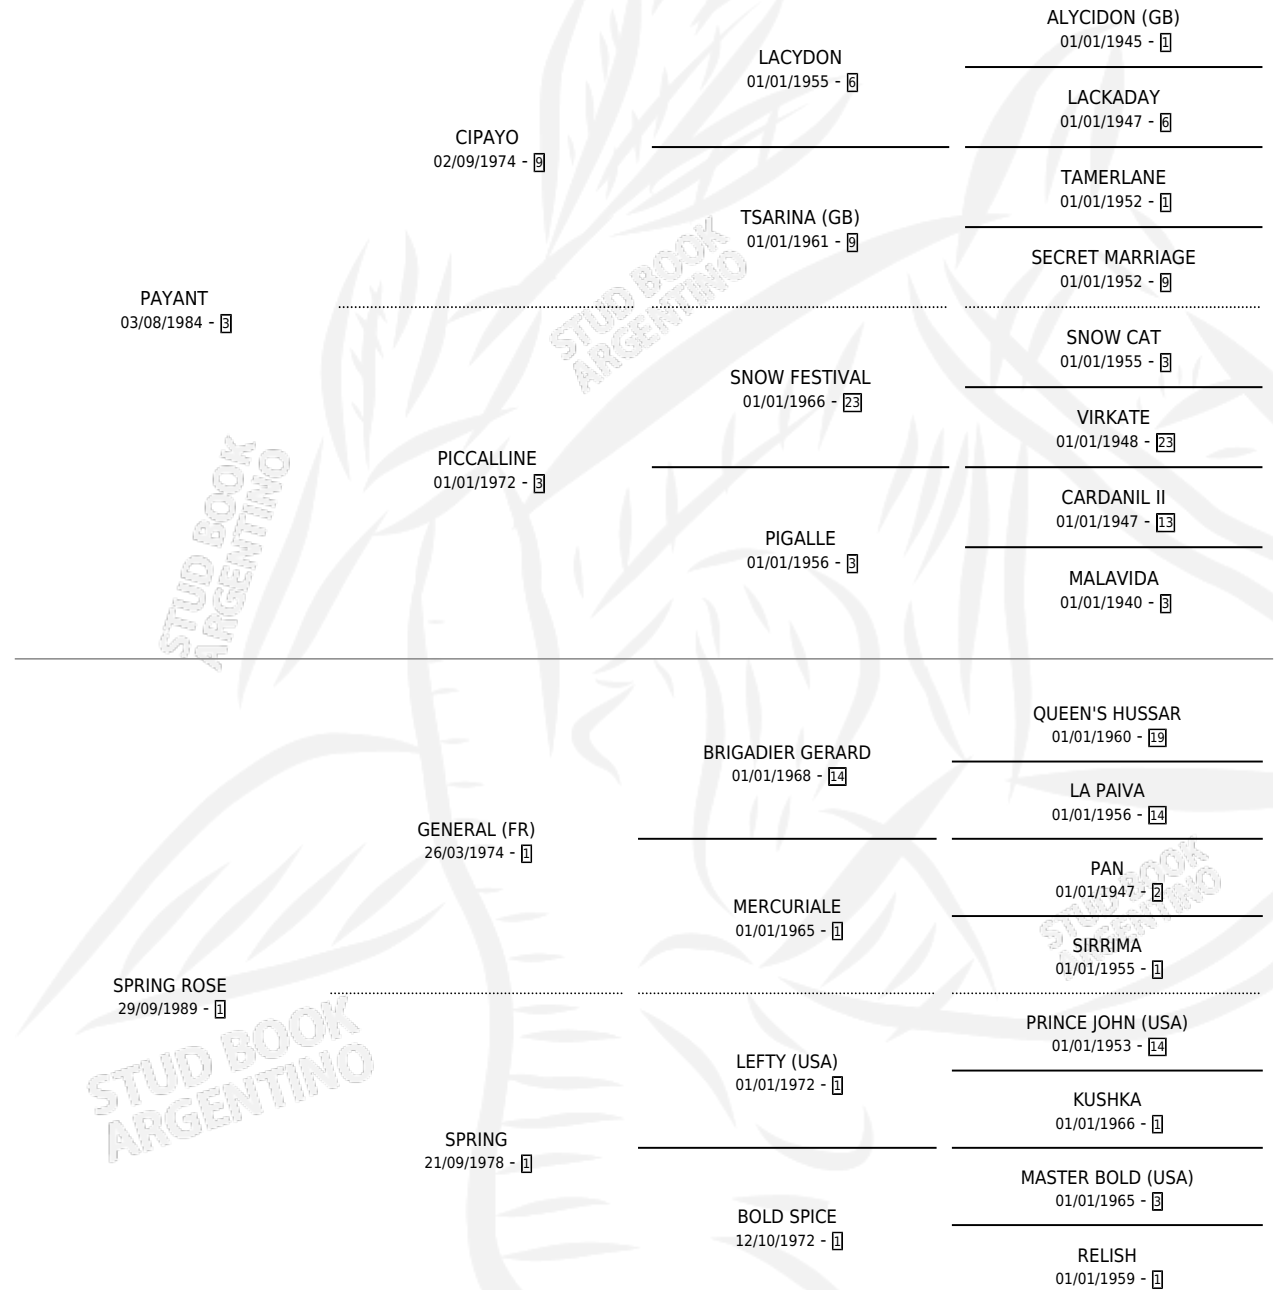

SELERINA

por **PAYANT** y **SPRING ROSE** por **GENERAL (FR)**

Argentina · Hembra · Zaino · SP · 06/09/1996
Familia 1-n · Volumen 36

ESTADO

TIPIFICACIÓN SANGUÍNEA	✓
TIPIFICACIÓN POR ADN	X
PASAPORTE	X
IDENTIFICACIÓN POR MICROCHIP	X
REPRODUCTOR	✓

Lugar de nacimiento: Las Ortigas

Criador: Las Ortigas

PEDIGREE

CAMPAÑA

Solo carreras oficiales de Argentina

POR EDAD

EDAD	CC	1°	2°	3°	4°	5°	NP	CLC	CLG	CLCG1	CLGG1	IMPORTE	GANANCIA / CC
4 AÑOS	1	0	0	0	0	0	1	0	0	0	0	\$0	\$0
5 AÑOS	2	0	0	0	0	0	2	0	0	0	0	\$0	\$0
TOTALES	3	0	0	0	0	0	3	0	0	0	0	\$0	\$0
%		0.0%	0.0%	0.0%	0.0%	0.0%	100%	0.0%	0.0%	0.0%	0.0%		