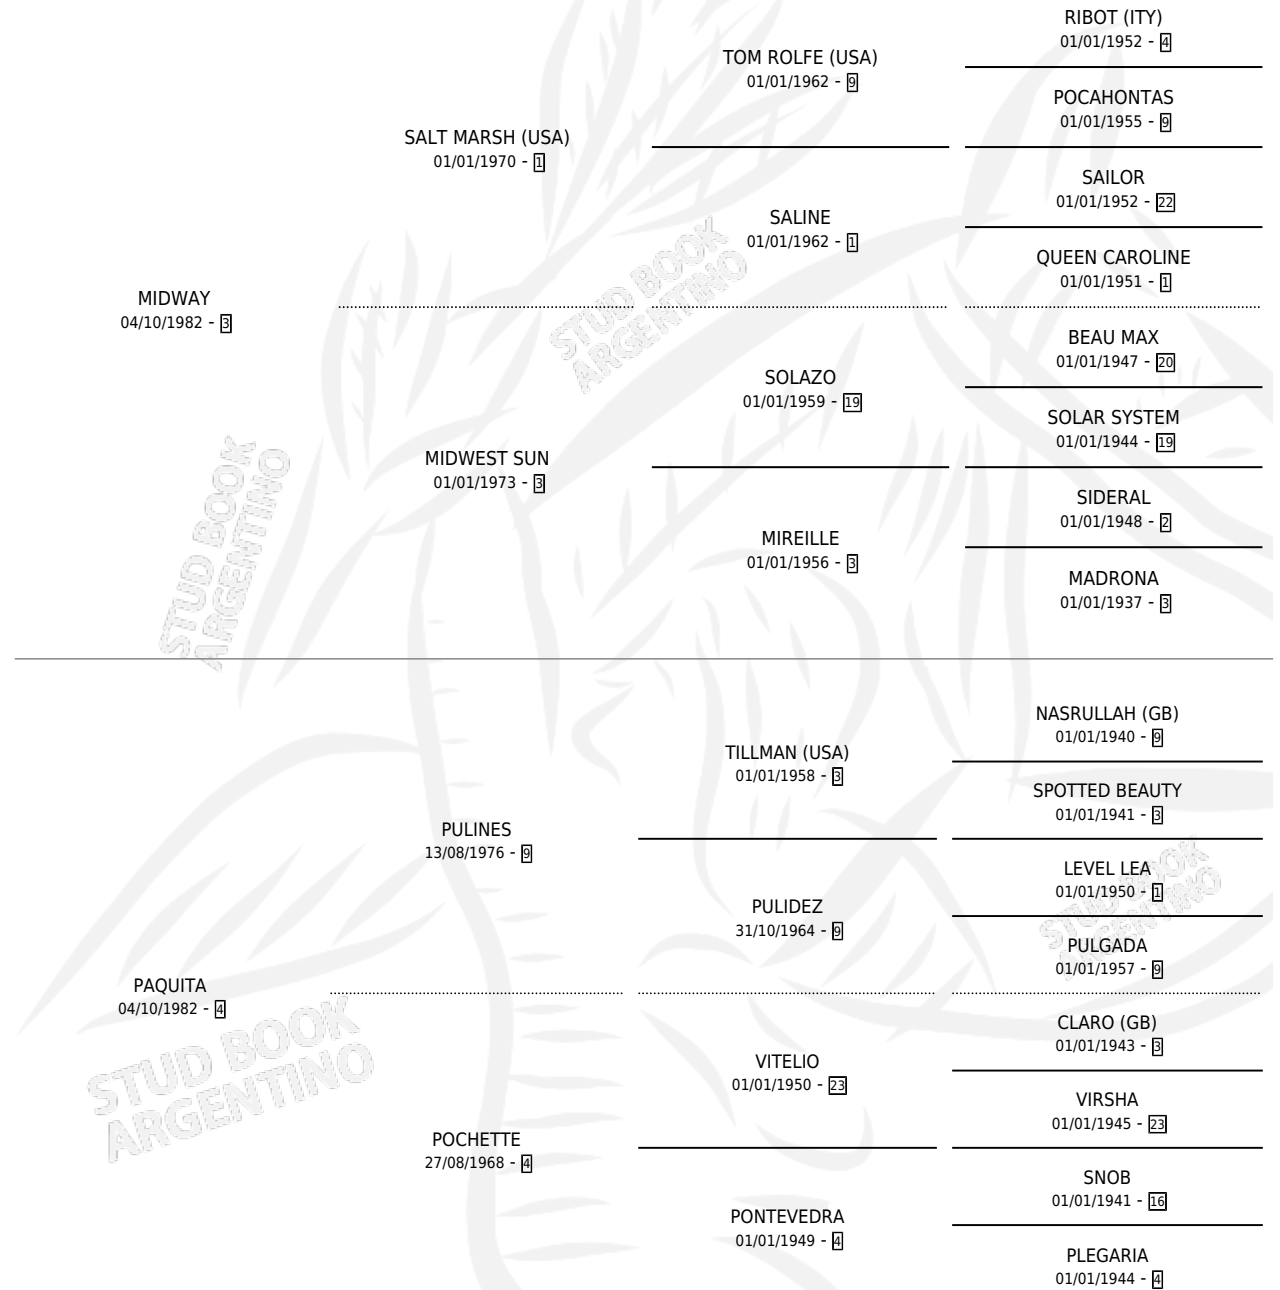

MR. KOKITO

por MIDWAY y PAQUITA por PULINES

Argentina · Macho · Zaino · SP · 25/08/1996
Familia 4-k · Volumen 36

ESTADO

TIPIFICACIÓN SANGUÍNEA	✓
TIPIFICACIÓN POR ADN	X
PASAPORTE	X
IDENTIFICACIÓN POR MICROCHIP	X
REPRODUCTOR	X

Lugar de nacimiento: Campo particular

Criador: Kappel S A

PEDIGREE