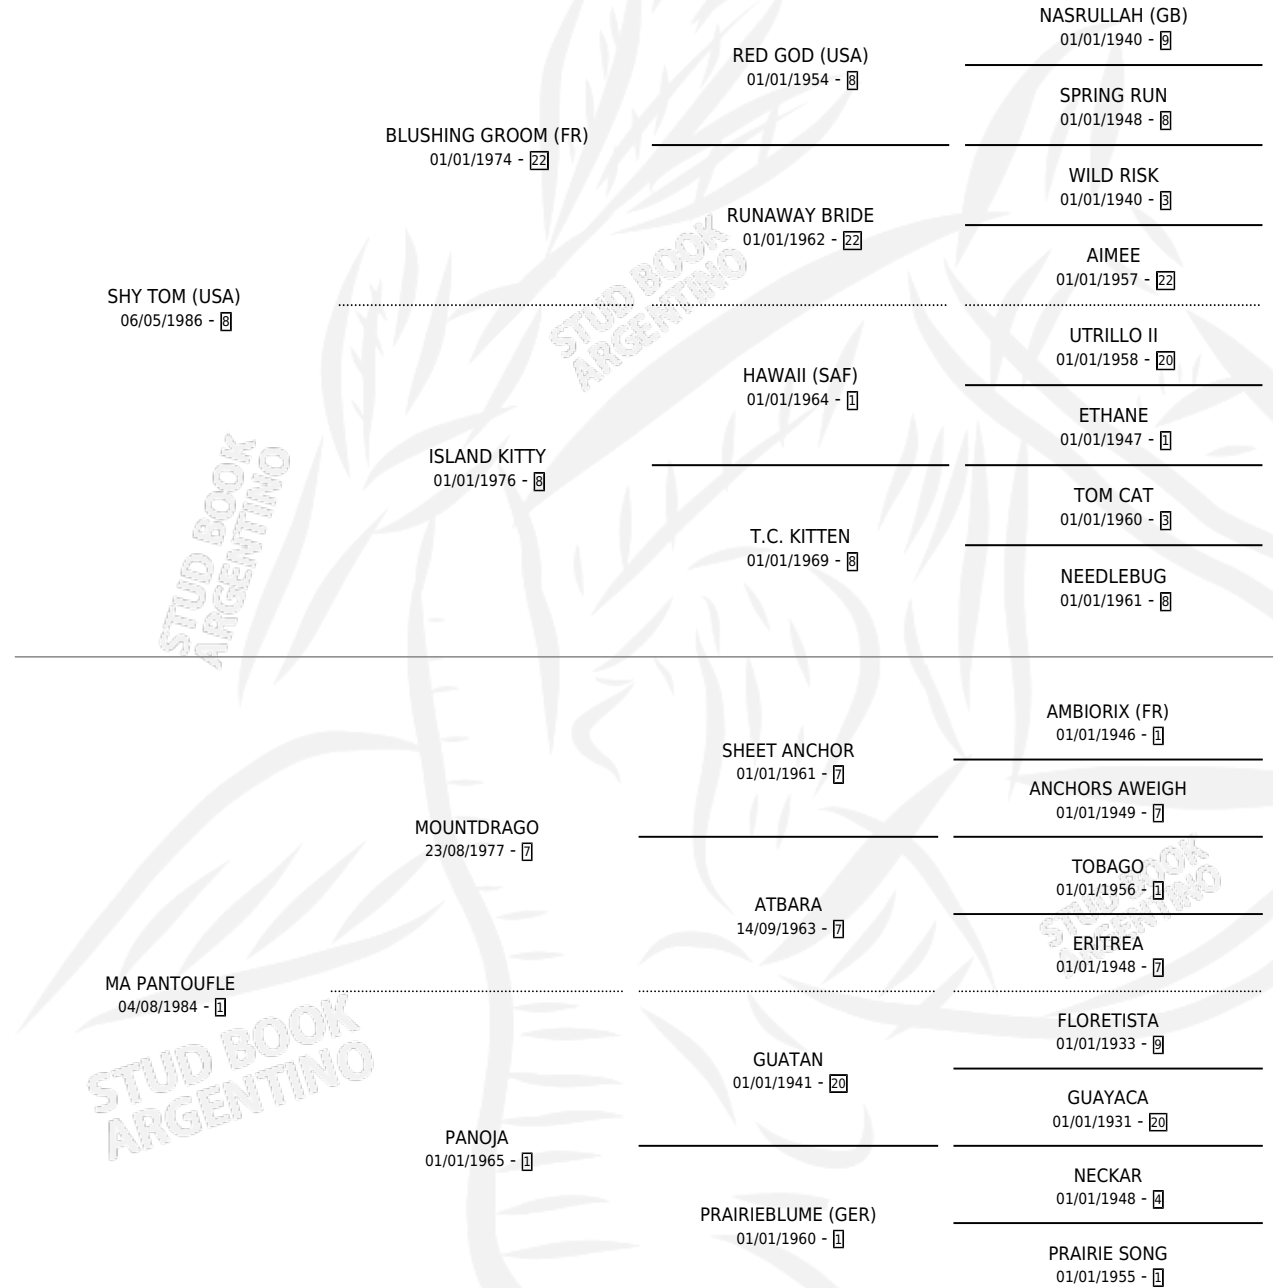

Lugar de nacimiento: Beclajor

Criador: Beclajor

~

HIJOS

	MACHOS	HEMBRAS
3 NACIERON	0	3
SIN ACTUACIONES		

PEDIGREE

CAMPAÑA

Solo carreras oficiales de Argentina