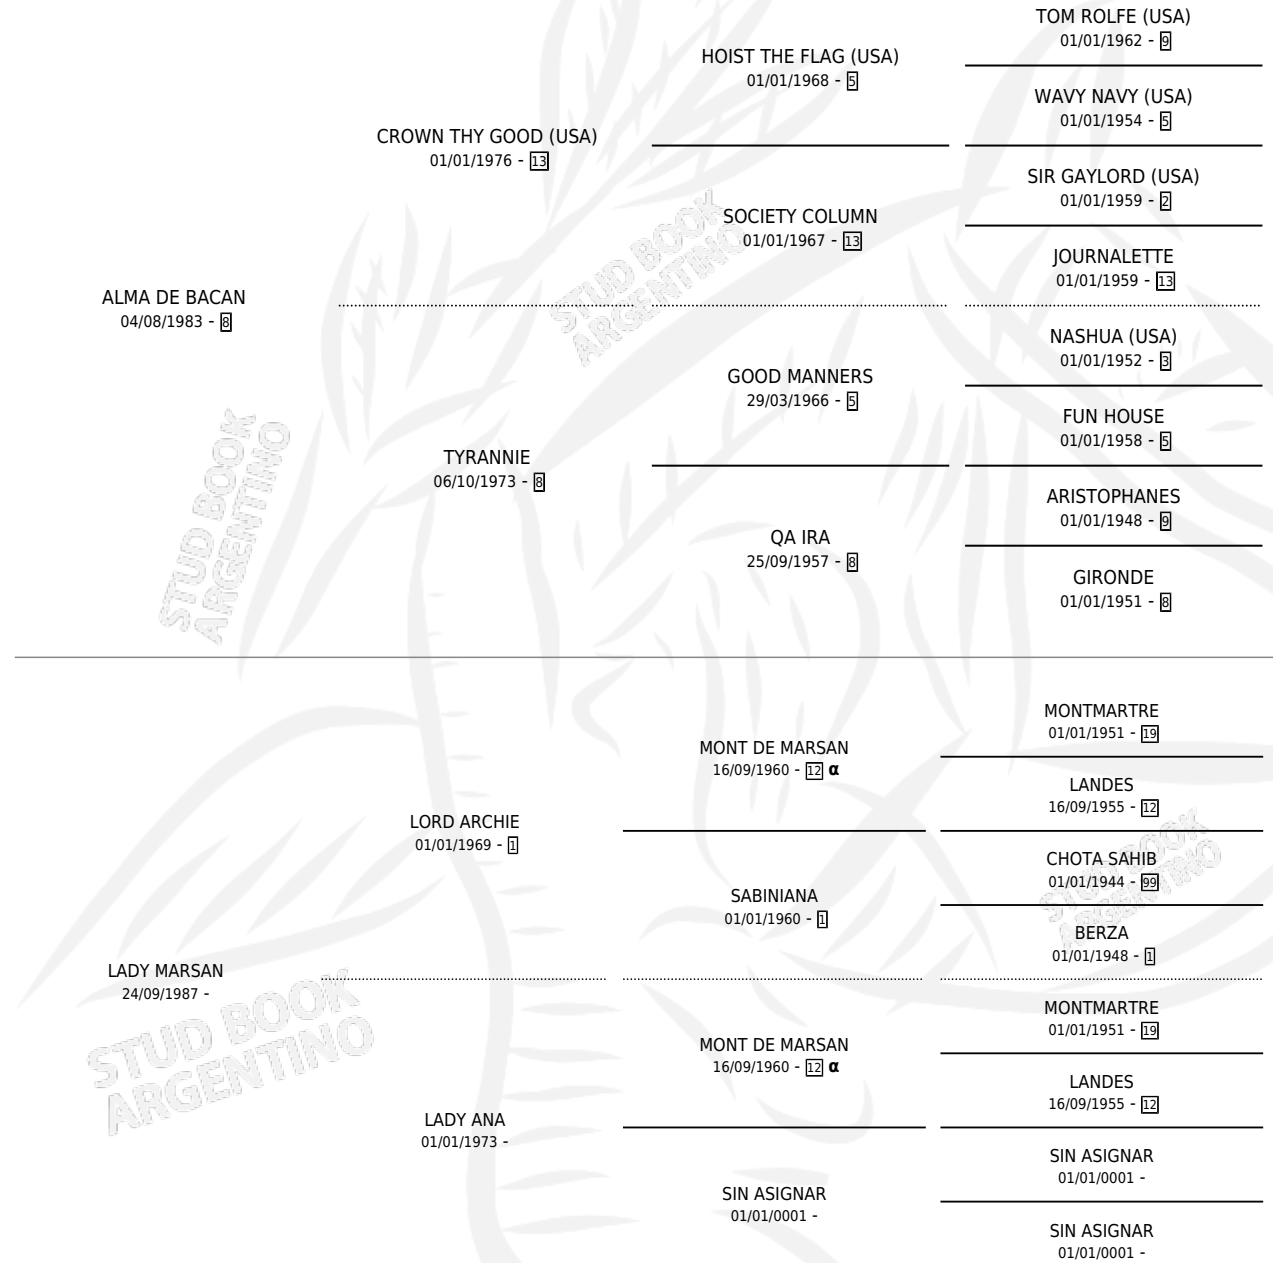

LORD MARSHALL

por ALMA DE BACAN y LADY MARSAN por LORD ARCHIE

Argentina · Macho · Zaino · SP · 08/10/1996
Familia · Volumen 36

ESTADO

TIPIFICACIÓN SANGUÍNEA	X
TIPIFICACIÓN POR ADN	X
PASAPORTE	X
IDENTIFICACIÓN POR MICROCHIP	X
REPRODUCTOR	X

Lugar de nacimiento: La Fortuna

Criador: Sin dato

PEDIGREE

INBREEDING : α

LORD MARSHALL

Datos oficiales del Stud Book Argentino

Documento generado el 09/05/2026

studbook.org.ar