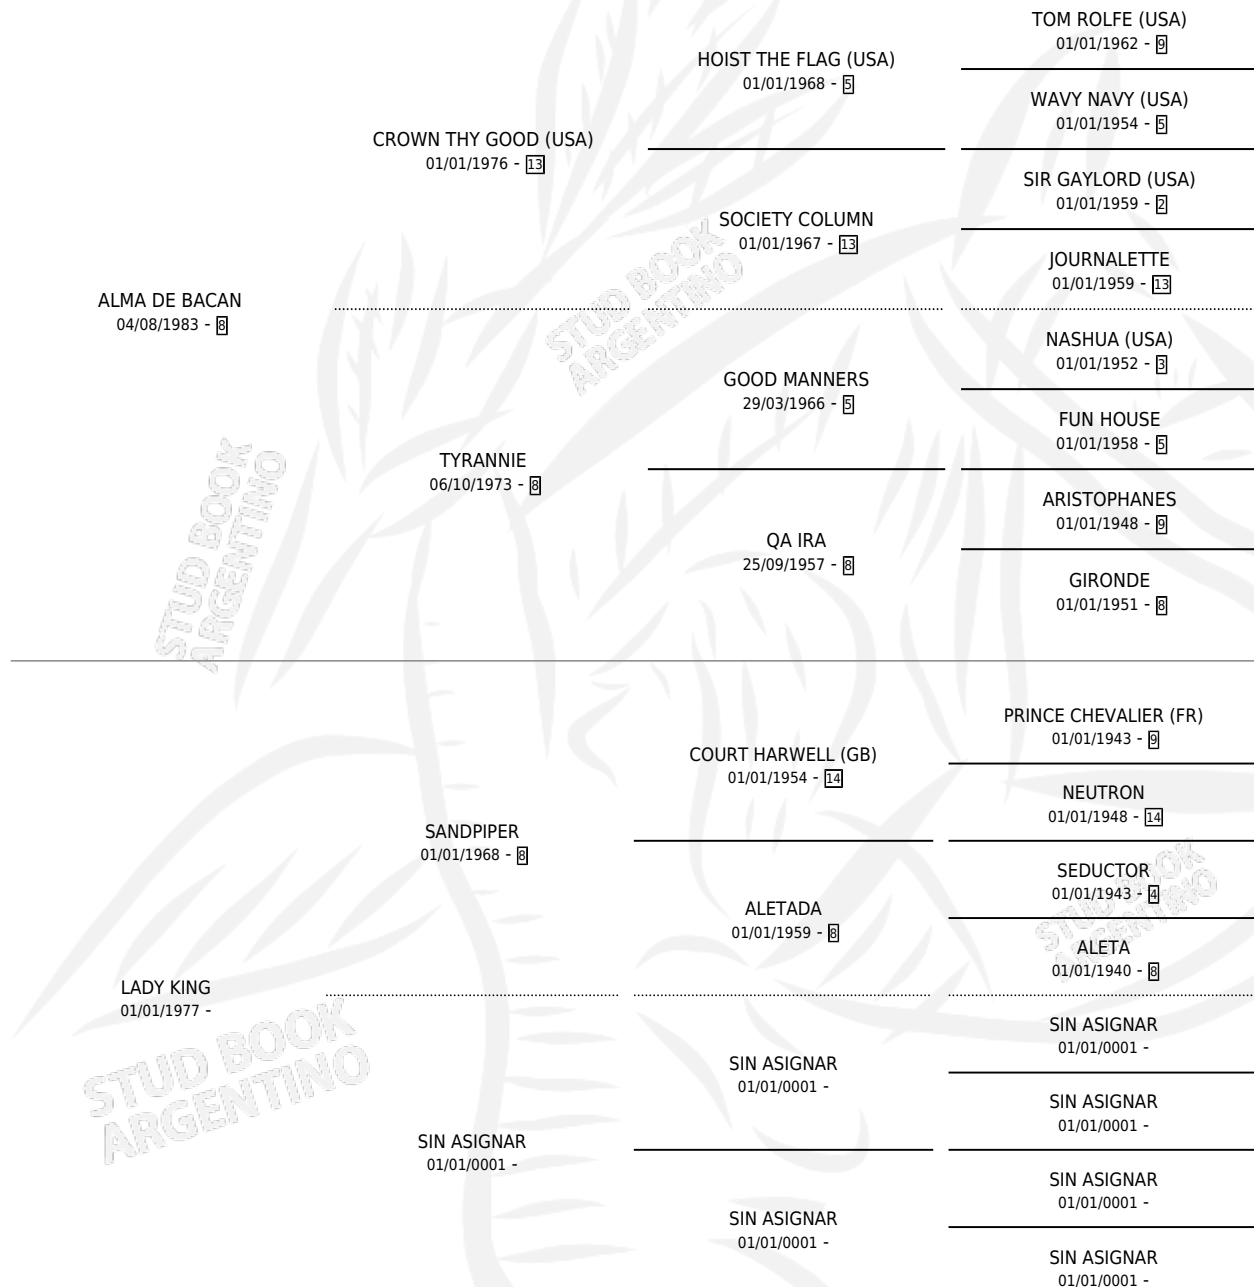

LADY HIGH BROW

por ALMA DE BACAN y LADY KING por SANDPIPER

Argentina · Hembra · Alazan · SP · 24/09/1996
Familia · Volumen 36

ESTADO

TIPIFICACIÓN SANGUÍNEA	X
TIPIFICACIÓN POR ADN	X
PASAPORTE	X
IDENTIFICACIÓN POR MICROCHIP	X
REPRODUCTOR	X

Lugar de nacimiento: La Fortuna

Criador: Sin dato

PEDIGREE

LADY HIGH BROW

Datos oficiales del Stud Book Argentino

Documento generado el 15/05/2026

studbook.org.ar