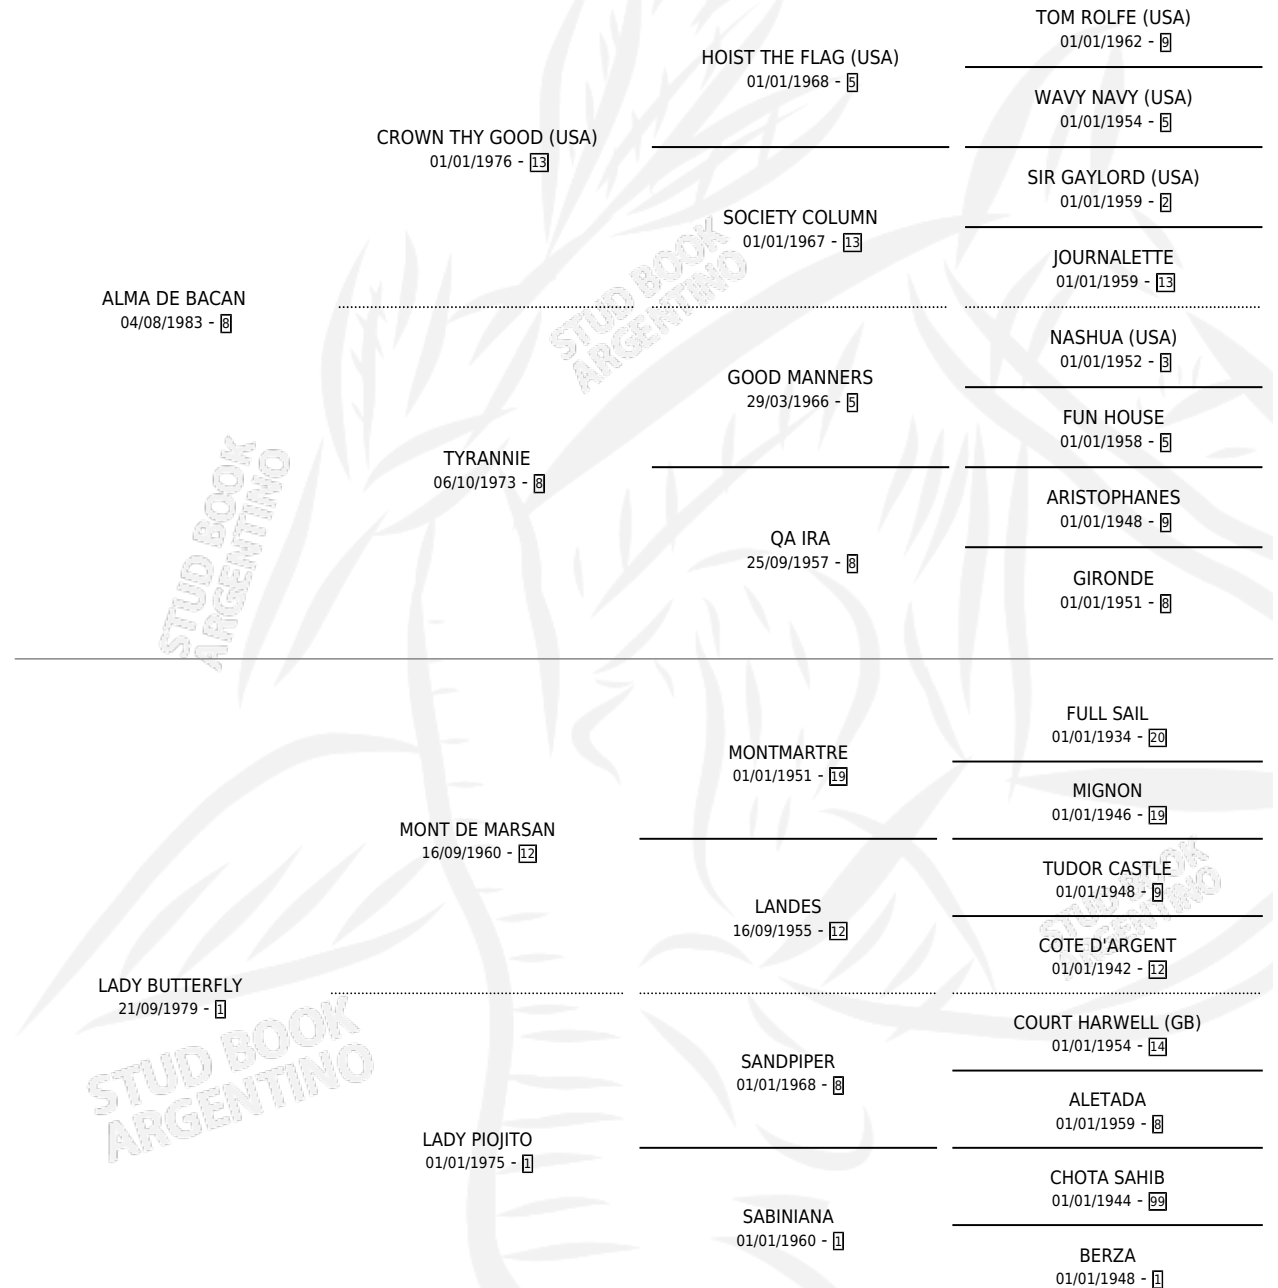

LADY AURELIA

por ALMA DE BACAN y LADY BUTTERFLY por MONT DE MARSAN

Argentina · Hembra · Alazan · SP · 28/09/1996
Familia 1-j · Volumen 36

ESTADO

TIPIFICACIÓN SANGUÍNEA	X
TIPIFICACIÓN POR ADN	X
PASAPORTE	X
IDENTIFICACIÓN POR MICROCHIP	X
REPRODUCTOR	X

Lugar de nacimiento: La Fortuna

Criador: Sin dato

PEDIGREE

LADY AURELIA

Datos oficiales del Stud Book Argentino

Documento generado el 12/06/2026

studbook.org.ar