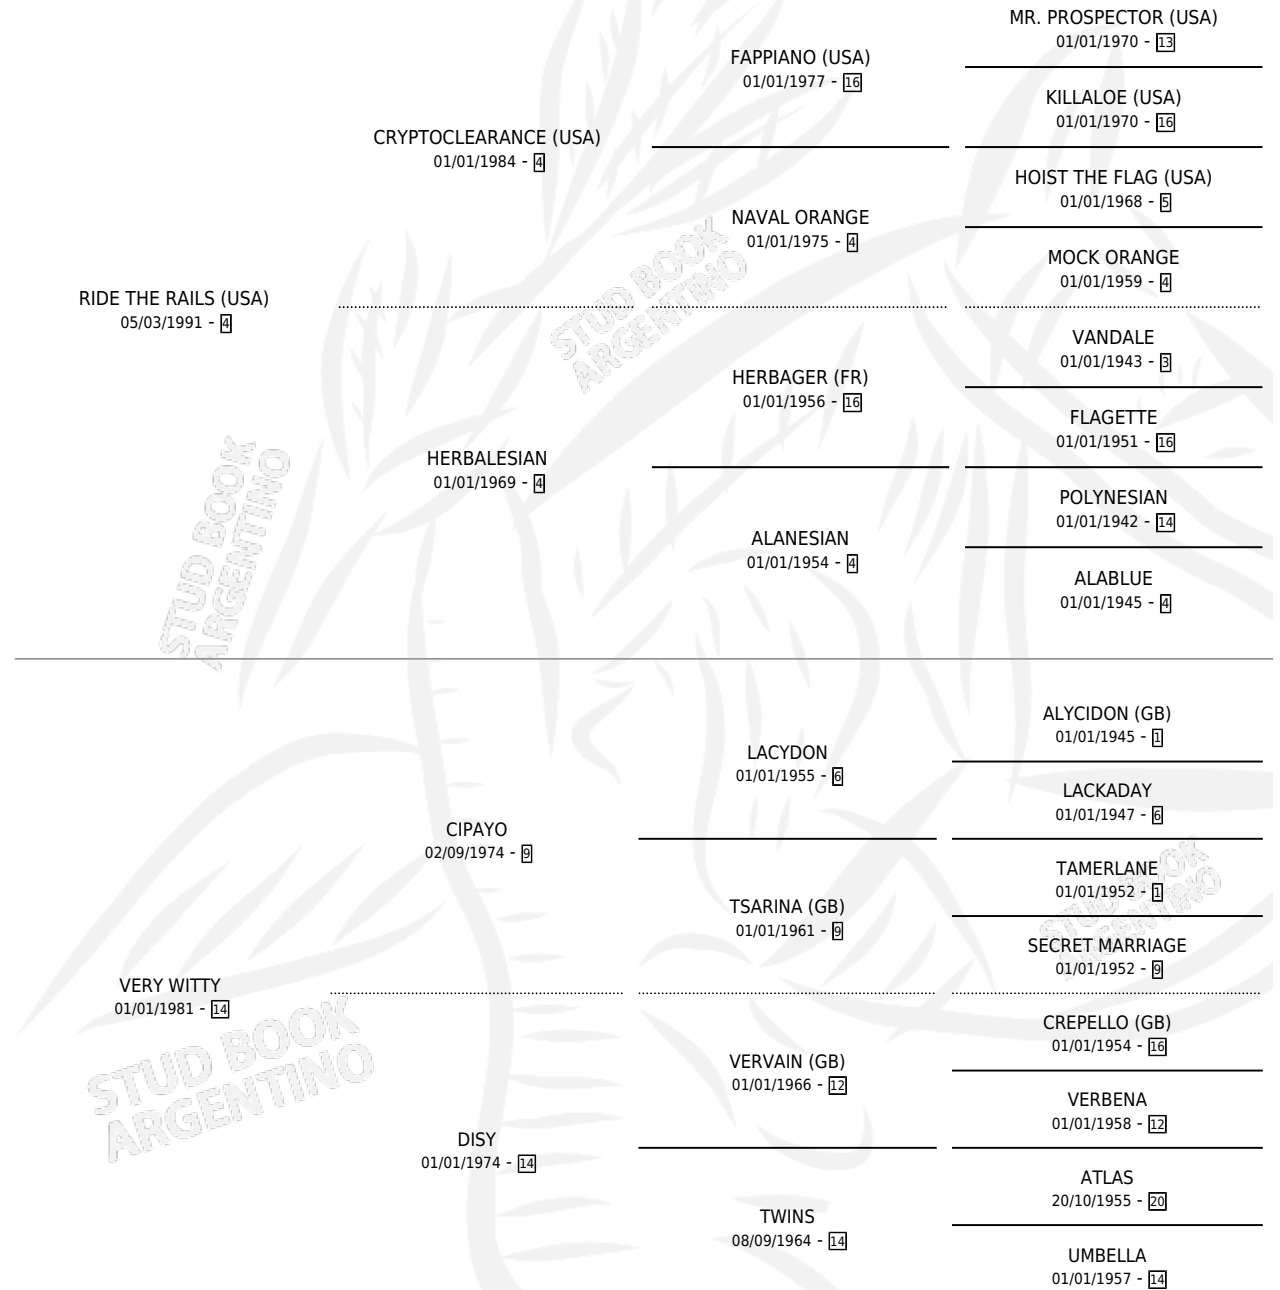

VERY WISE

por **RIDE THE RAILS (USA)** y **VERY WITTY** por **CIPAYO**

Argentina · Hembra · Zaino · SP · 03/10/1996
Familia 14-c · Volumen 36

ESTADO

TIPIFICACIÓN SANGUÍNEA	✓
TIPIFICACIÓN POR ADN	X
PASAPORTE	X
IDENTIFICACIÓN POR MICROCHIP	X
REPRODUCTOR	✓

Lugar de nacimiento: Abolengo

Criador: Abolengo

~

HIJOS

	MACHOS	HEMBRAS
2 NACIERON	1	1
1 CORRIERON	1	0
1 GANARON	1	0
0 GANADORES CL	0 GANADORES GR	0 GANADORES G1

PEDIGREE

CAMPAÑA

Solo carreras oficiales de Argentina