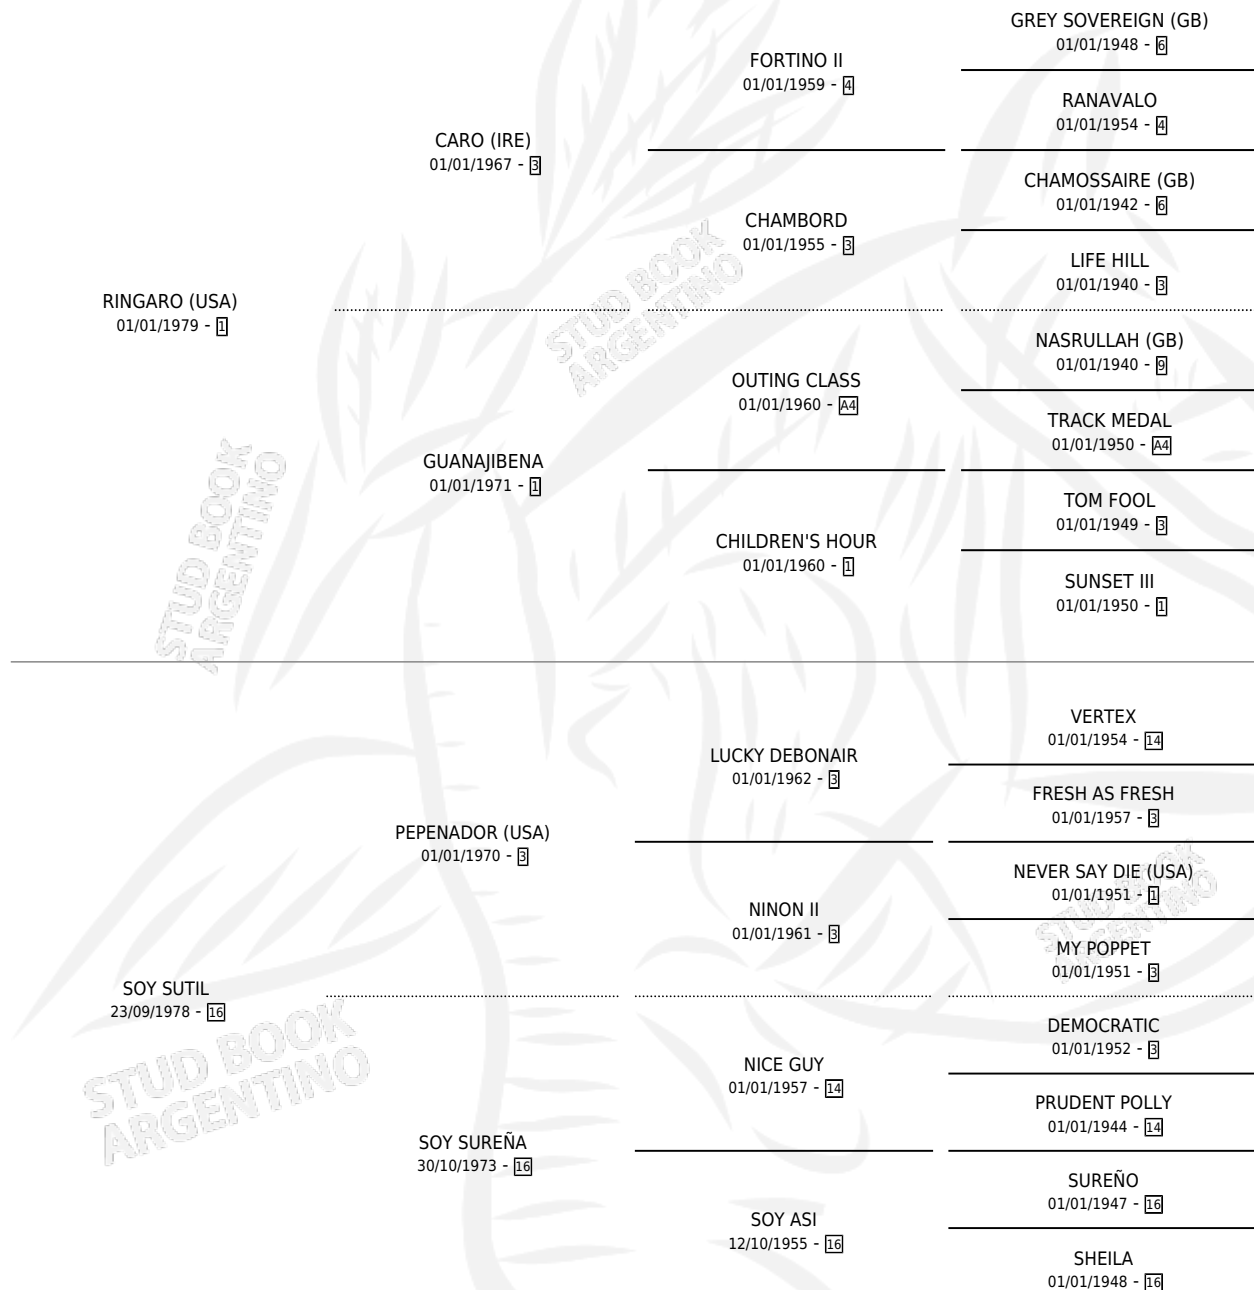

SOY SABIA

por RINGARO (USA) y SOY SUTIL por PEPENADOR (USA)

Argentina · Hembra · Zaino · SP · 06/10/1996
Familia 16-e · Volumen 36

ESTADO

TIPIFICACIÓN SANGUÍNEA	✓
TIPIFICACIÓN POR ADN	✓
PASAPORTE	X
IDENTIFICACIÓN POR MICROCHIP	X
REPRODUCTOR	✓

Lugar de nacimiento: Abolengo

Criador: Abolengo

~

HIJOS

	MACHOS	HEMBRAS
1 NACIERON	0	1
1 CORRIERON	0	1

SIN ACTUACIONES

PEDIGREE