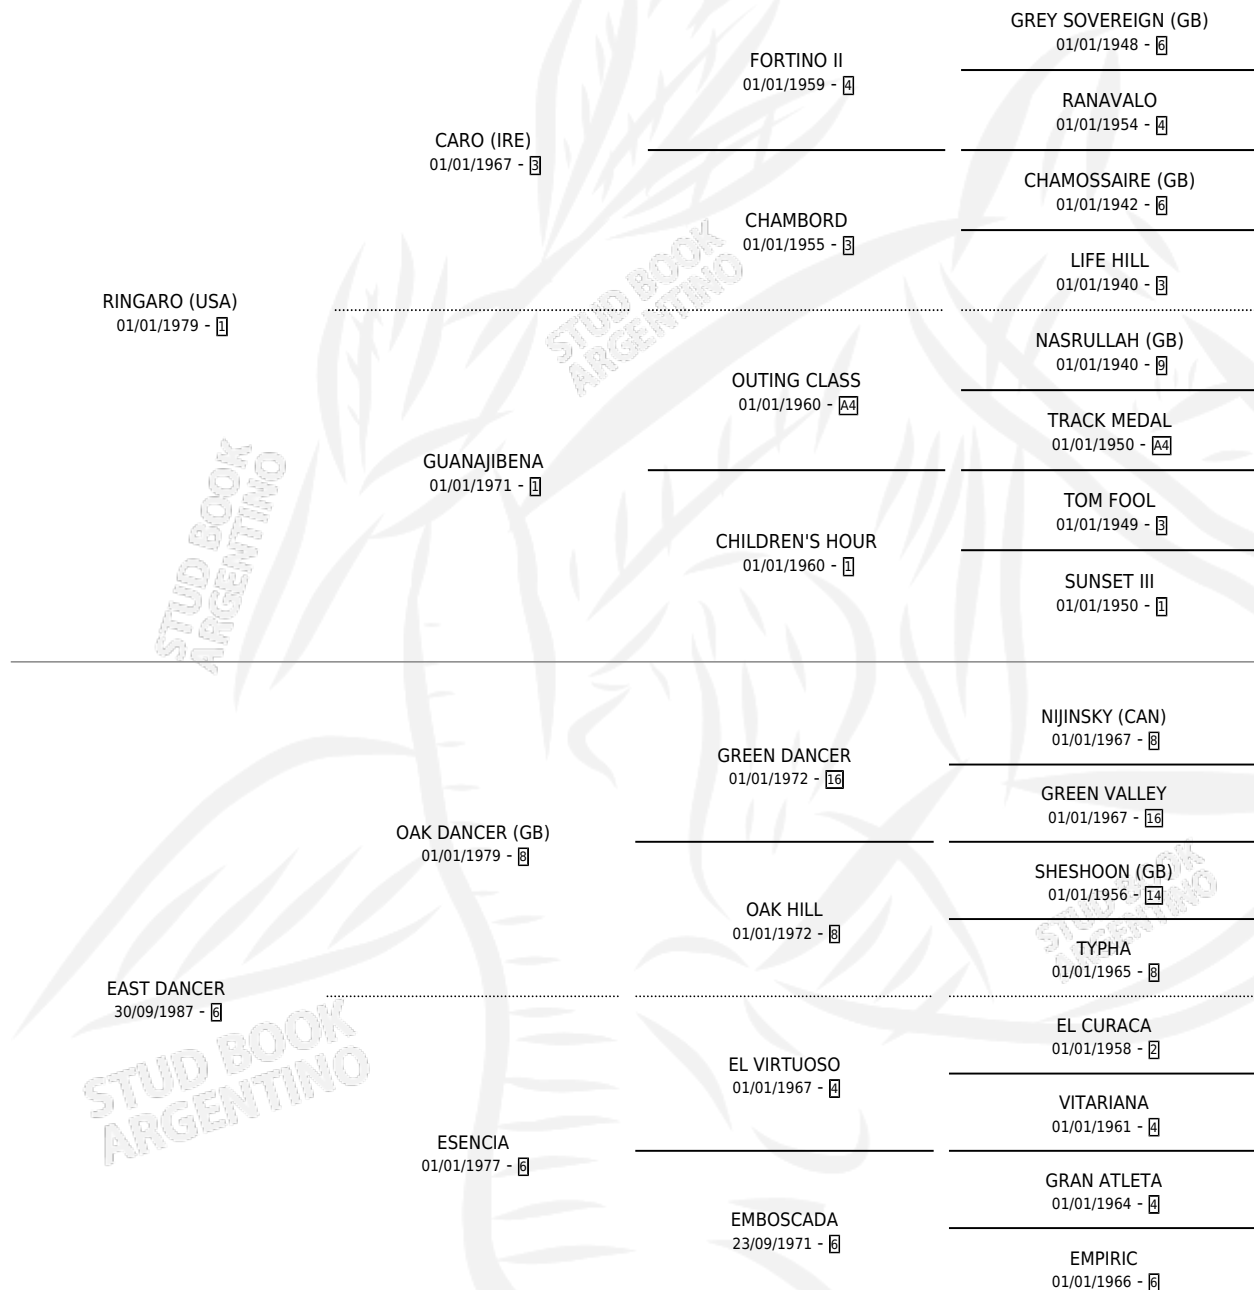

EAST DAME

por RINGARO (USA) y EAST DANCER por OAK DANCER (GB)

Argentina · Hembra · Zaino · SP · 10/10/1996
Familia 6-f · Volumen 36

ESTADO

TIPIFICACIÓN SANGUÍNEA	✓
TIPIFICACIÓN POR ADN	X
PASAPORTE	X
IDENTIFICACIÓN POR MICROCHIP	X
REPRODUCTOR	X

Lugar de nacimiento: Abolengo

Criador: Abolengo

PEDIGREE

EXPORTACIÓN / IMPORTACIÓN

FECHA	MOVIMIENTO	PAÍS
09/09/1998	EXPORTADO	SUDAFRICA

EAST DAME

Datos oficiales del Stud Book Argentino

Documento generado el 15/05/2026