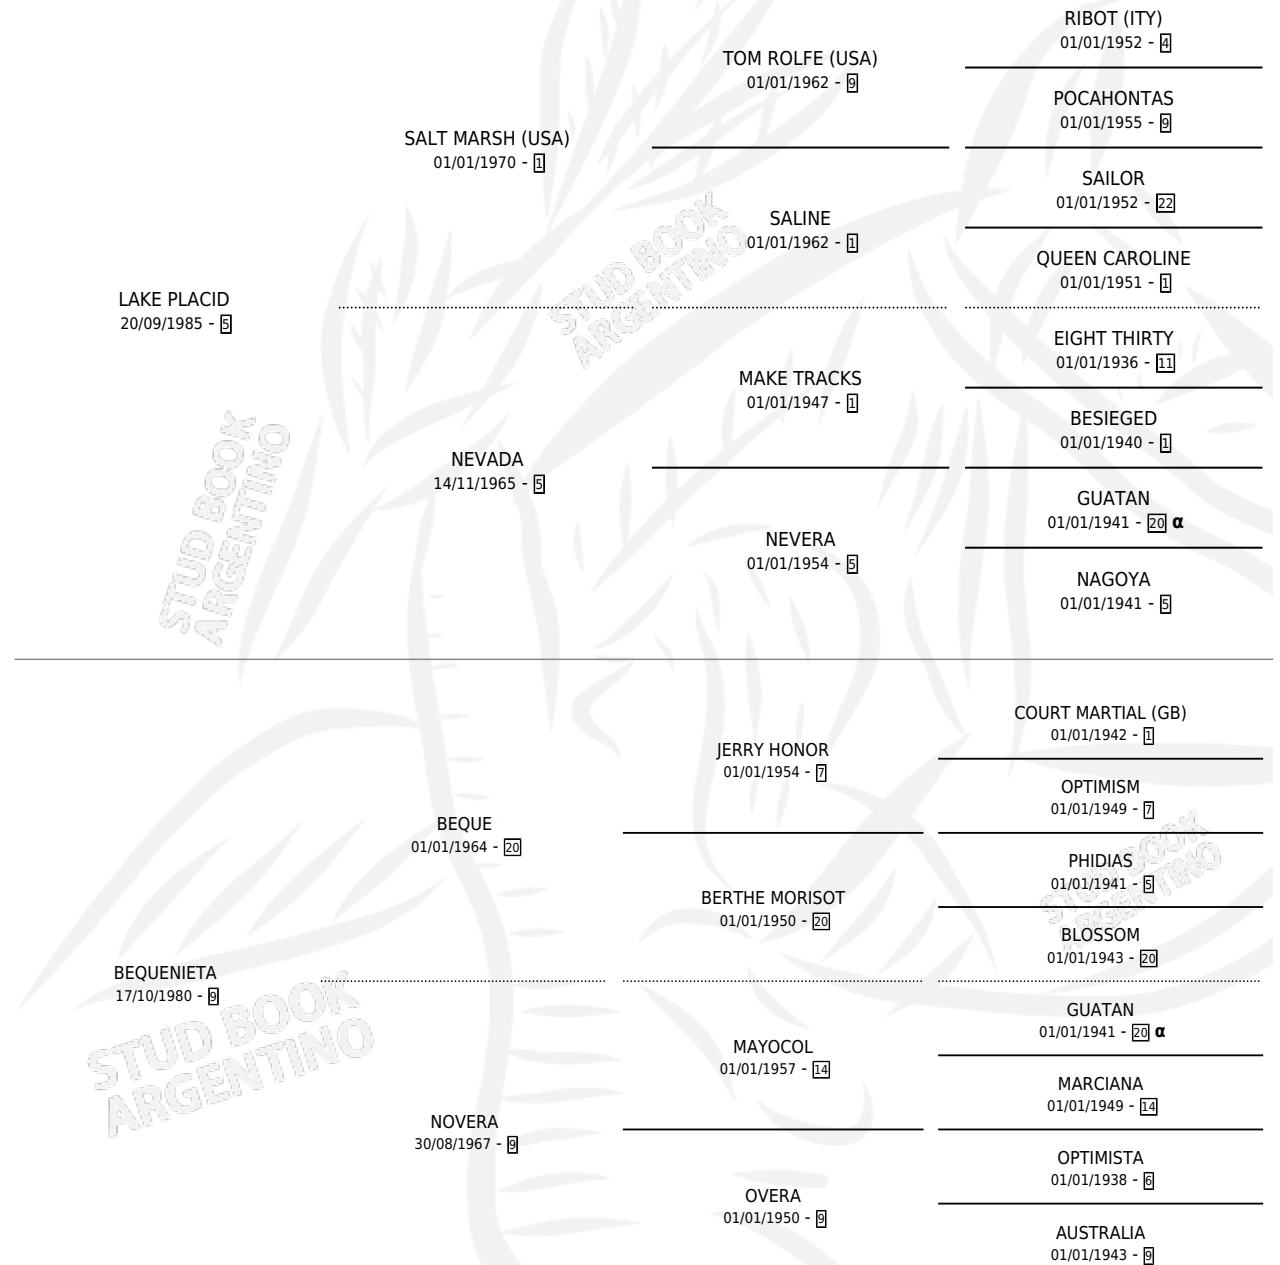

CHACOTONA

por LAKE PLACID y BEQUENIETA por BEQUE

Argentina · Hembra · Alazan · SP · 10/09/1996
Familia 9-g · Volumen 36

ESTADO

TIPIFICACIÓN SANGUÍNEA	✓
TIPIFICACIÓN POR ADN	✓
PASAPORTE	X
IDENTIFICACIÓN POR MICROCHIP	X
REPRODUCTOR	✓

Lugar de nacimiento: Santa Regina

Criador: Sin dato

~

HIJOS

	MACHOS	HEMBRAS
3 NACIERON	3	0
SIN ACTUACIONES		

PEDIGREE

INBREEDING : α

S

mientos 3 / Efectividad 50.00%

PADRILLO	PRODUCTO	CRIADOR	1ER SERVICIO	ÚLTIMO SERVICIO
SURFERO	∅		25/09/2006	29/09/2006
CHACOTONA	SU DESQUITE (M Z, 15/04/2006)	SIN DATO	07/05/2005	11/05/2005
SURFERO	∅		05/12/2004	09/12/2004
SURFERO	SURFERITO (M A, 15/11/2004)	SIN DATO	23/10/2003	23/12/2003
NIETO GAUCHO	NIETO TRUCHO (M A, 13/01/2003)	SIN DATO	12/02/2002	16/02/2002
NIETO GAUCHO	∅		16/12/2001	24/12/2001