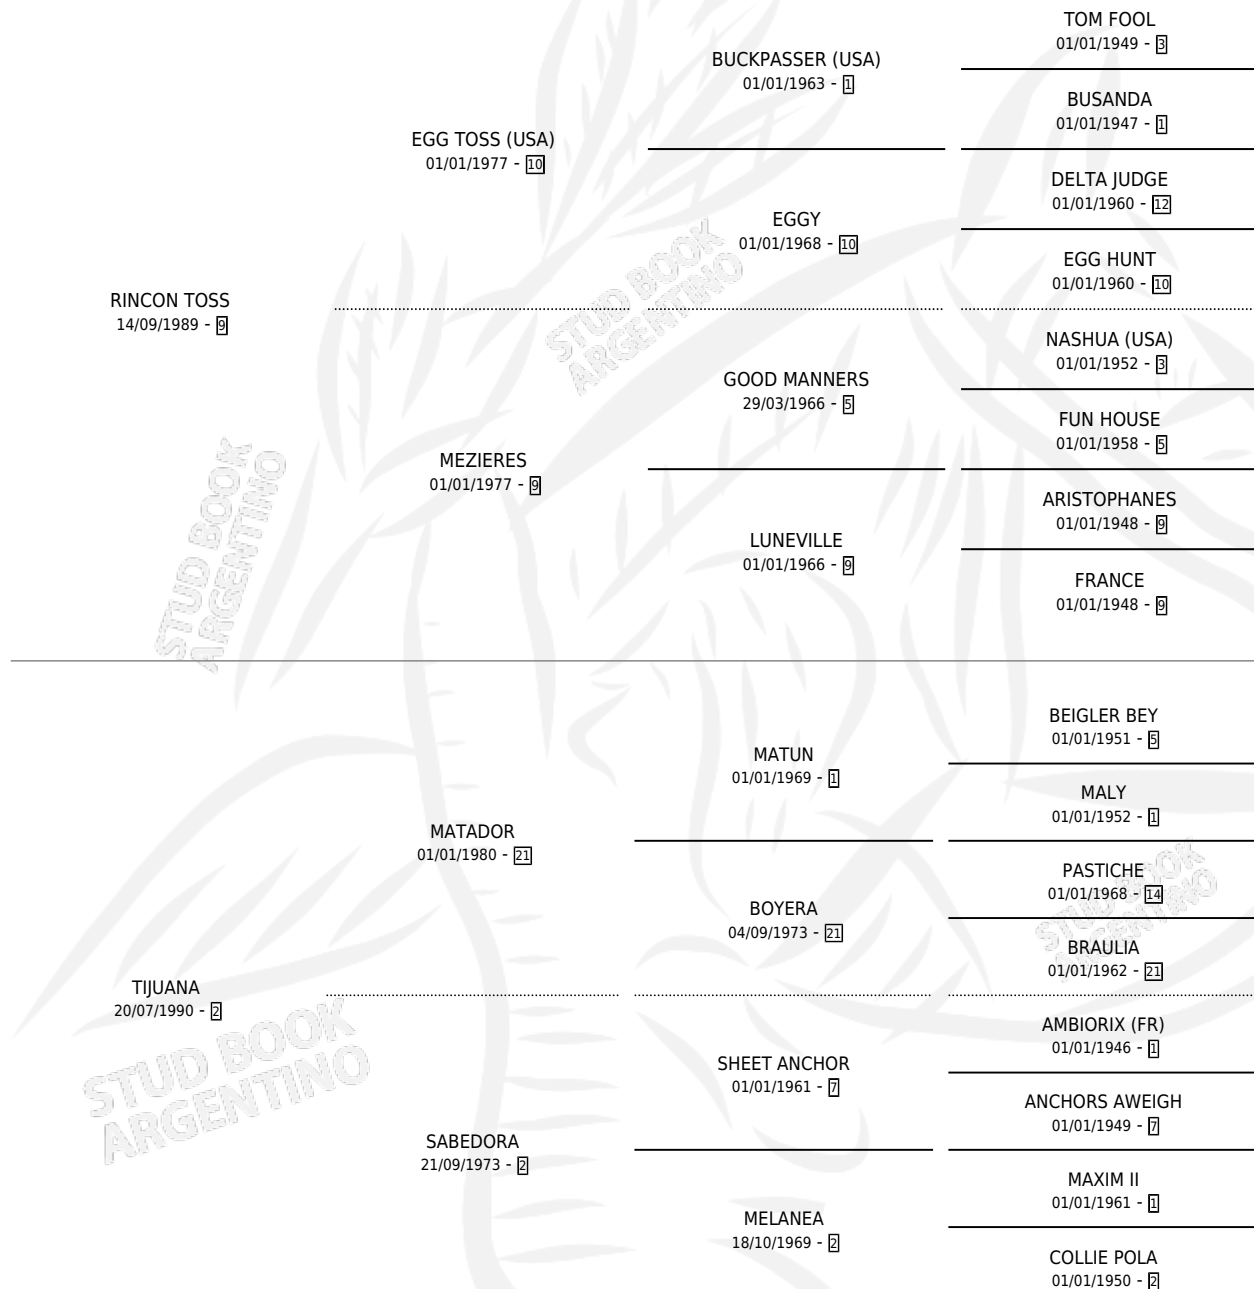

ELENA TOSS

por RINCON TOSS y TIJUANA por MATADOR

Argentina · Hembra · Zaino · SP · 15/09/1996
Familia 2-h · Volumen 36

ESTADO

TIPIFICACIÓN SANGUÍNEA	✓
TIPIFICACIÓN POR ADN	X
PASAPORTE	X
IDENTIFICACIÓN POR MICROCHIP	X
REPRODUCTOR	✓

Lugar de nacimiento: Los Paraisos

Criador: Los Paraisos

~

HIJOS

	MACHOS	HEMBRAS
1 NACIERON	0	1

SIN ACTUACIONES

PEDIGREE

S