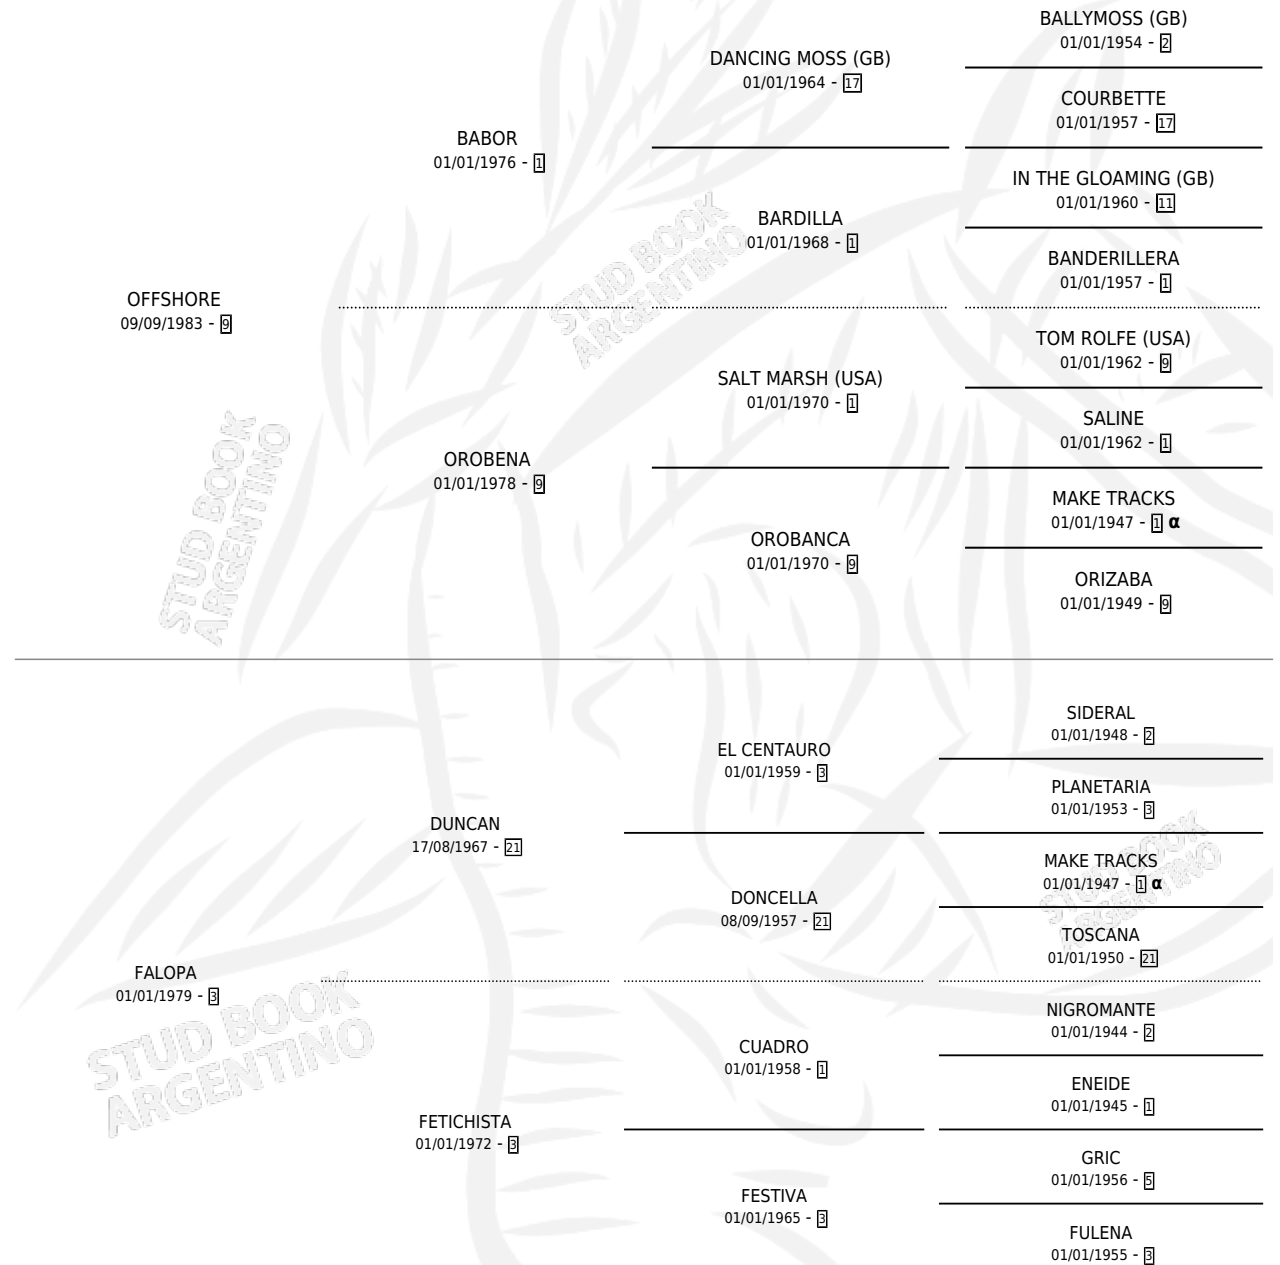

LA POPA

por OFFSHORE y FALOPA por DUNCAN

Argentina · Hembra · Zaino · SP · 20/09/1996
Familia 3-n · Volumen 36

ESTADO

TIPIFICACIÓN SANGUÍNEA	✓
TIPIFICACIÓN POR ADN	X
PASAPORTE	X
IDENTIFICACIÓN POR MICROCHIP	X
REPRODUCTOR	X

Lugar de nacimiento: Don Emilio

Criador: Sin dato

PEDIGREE

INBREEDING : α

LA POPA

Datos oficiales del Stud Book Argentino

Documento generado el 02/05/2026

studbook.org.ar