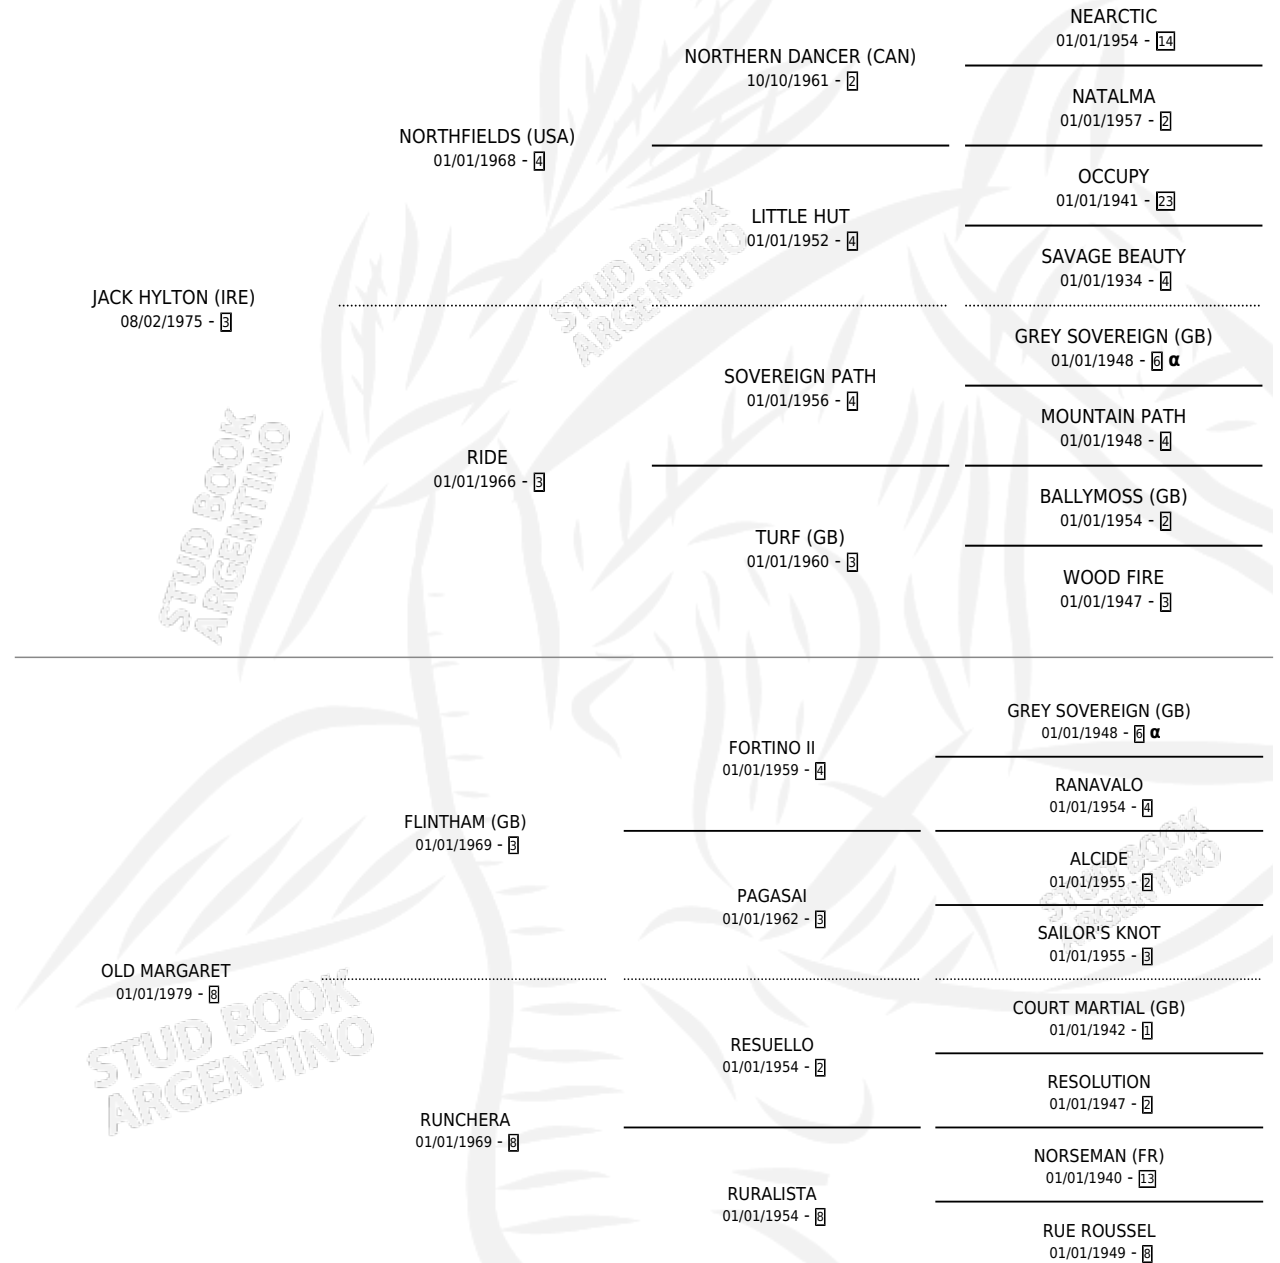

MARFIL OCA

por JACK HYLTON (IRE) y OLD MARGARET por FLINTHAM (GB)

Argentina · Macho · Alazan · SP · 24/09/1996
Familia 8-c · Volumen 36

ESTADO

TIPIFICACIÓN SANGUÍNEA	✓
TIPIFICACIÓN POR ADN	X
PASAPORTE	X
IDENTIFICACIÓN POR MICROCHIP	X
REPRODUCTOR	X

Lugar de nacimiento: Ocaragua
Criador: Ocaragua

PEDIGREE

INBREEDING : α

CAMPAÑA

Solo carreras oficiales de Argentina

POR EDAD

EDAD	CC	1°	2°	3°	4°	5°	NP	CLC	CLG	CLCG1	CLGG1	IMPORTE	GANANCIA / CC
3 AÑOS	6	0	1	3	0	0	2	0	0	0	0	\$2,744	\$457
TOTALES	6	0	1	3	0	0	2	0	0	0	0	\$2,744	\$457
%		0.0%	16.7%	50.0%	0.0%	0.0%	33.3%	0.0%	0.0%	0.0%	0.0%		

Placés en La Plata en 6 carreras disputadas.

POR DISTANCIA

HIPODROMO	CC	1°	2°	3°	4°	5°	NP	CLC	CLG	CLCG1	CLGG1	IMPORTE
LA PLATA	6	0	1	3	0	0	1	0	0	0	0	\$2,744
1200 MTS	1	0	0	0	0	0	0	0	0	0	0	\$0
1100 MTS	3	0	1	1	0	0	1	0	0	0	0	\$1,568
1000 MTS	2	0	0	2	0	0	0	0	0	0	0	\$1,176

CARRERAS

FECHA	E	HIP. N°	O	DIST.	PREMIO	CAT.	PISTA	JOCKEY	CABALLERIZA CUIDADOR	POS.	IMPORTE	PAGO	
14/12/1999	3	LPA	10	12	1200	LINAJUDA (1990)	ALW	ARENA	ALBANO JUAN PABLO	EL BOTANICO (LP) PORTO SALVADOR	RD	\$0	18.00
02/12/1999	3	LPA	6	5	1100	RE-ECHO	ALW	ARENA	ALBANO JUAN PABLO	EL BOTANICO (LP) PORTO SALVADOR	8	\$0	9.30
03/10/1999	3	LPA	6	11	1100	VILAS LIGHT (1992)	ALW	ARENA	ALBANO JUAN PABLO	EL BOTANICO (LP) PORTO SALVADOR	3	\$588	3.75
07/09/1999	3	LPA	6	7	1000	IRINA (1993)	ALW	ARENA	ALBANO JUAN PABLO	EL BOTANICO (LP) PORTO SALVADOR	3	\$588	9.65
24/08/1999	3	LPA	6	7	1000	QUE BOQUITA (1992)	ALW	ARENA	ALBANO JUAN PABLO	EL BOTANICO (LP) PORTO SALVADOR	3	\$588	2.10
10/08/1999	3	LPA	7	3	1100	HARVARD II (1992)	ALW	ARENA	SALAZAR NELSON DARIO	EL BOTANICO (LP) PORTO SALVADOR	2	\$980	18.30