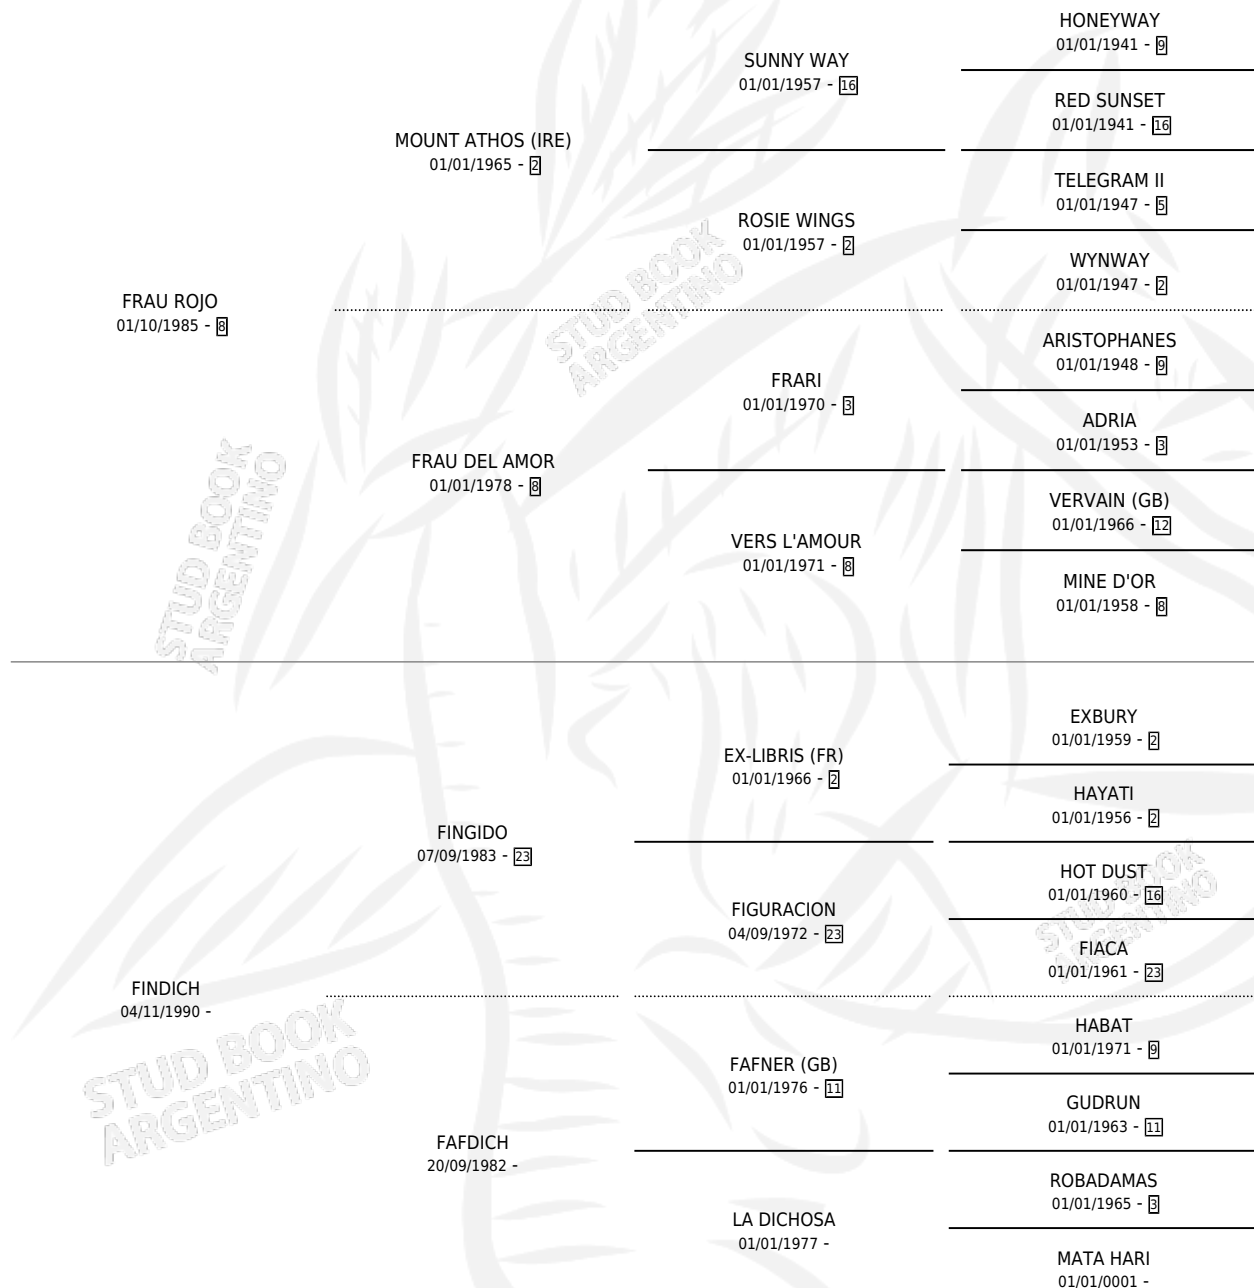

BRISA IMPERIAL

por FRAU ROJO y FINDICH por FINGIDO

Argentina · Hembra · Zaino Doradillo · SP · 17/09/1996
Familia · Volumen 36

ESTADO

TIPIFICACIÓN SANGUÍNEA	X
TIPIFICACIÓN POR ADN	X
PASAPORTE	X
IDENTIFICACIÓN POR MICROCHIP	X
REPRODUCTOR	X

Lugar de nacimiento: Cabure

Criador: Sin dato

PEDIGREE

BRISA IMPERIAL

Datos oficiales del Stud Book Argentino

Documento generado el 08/05/2026

studbook.org.ar