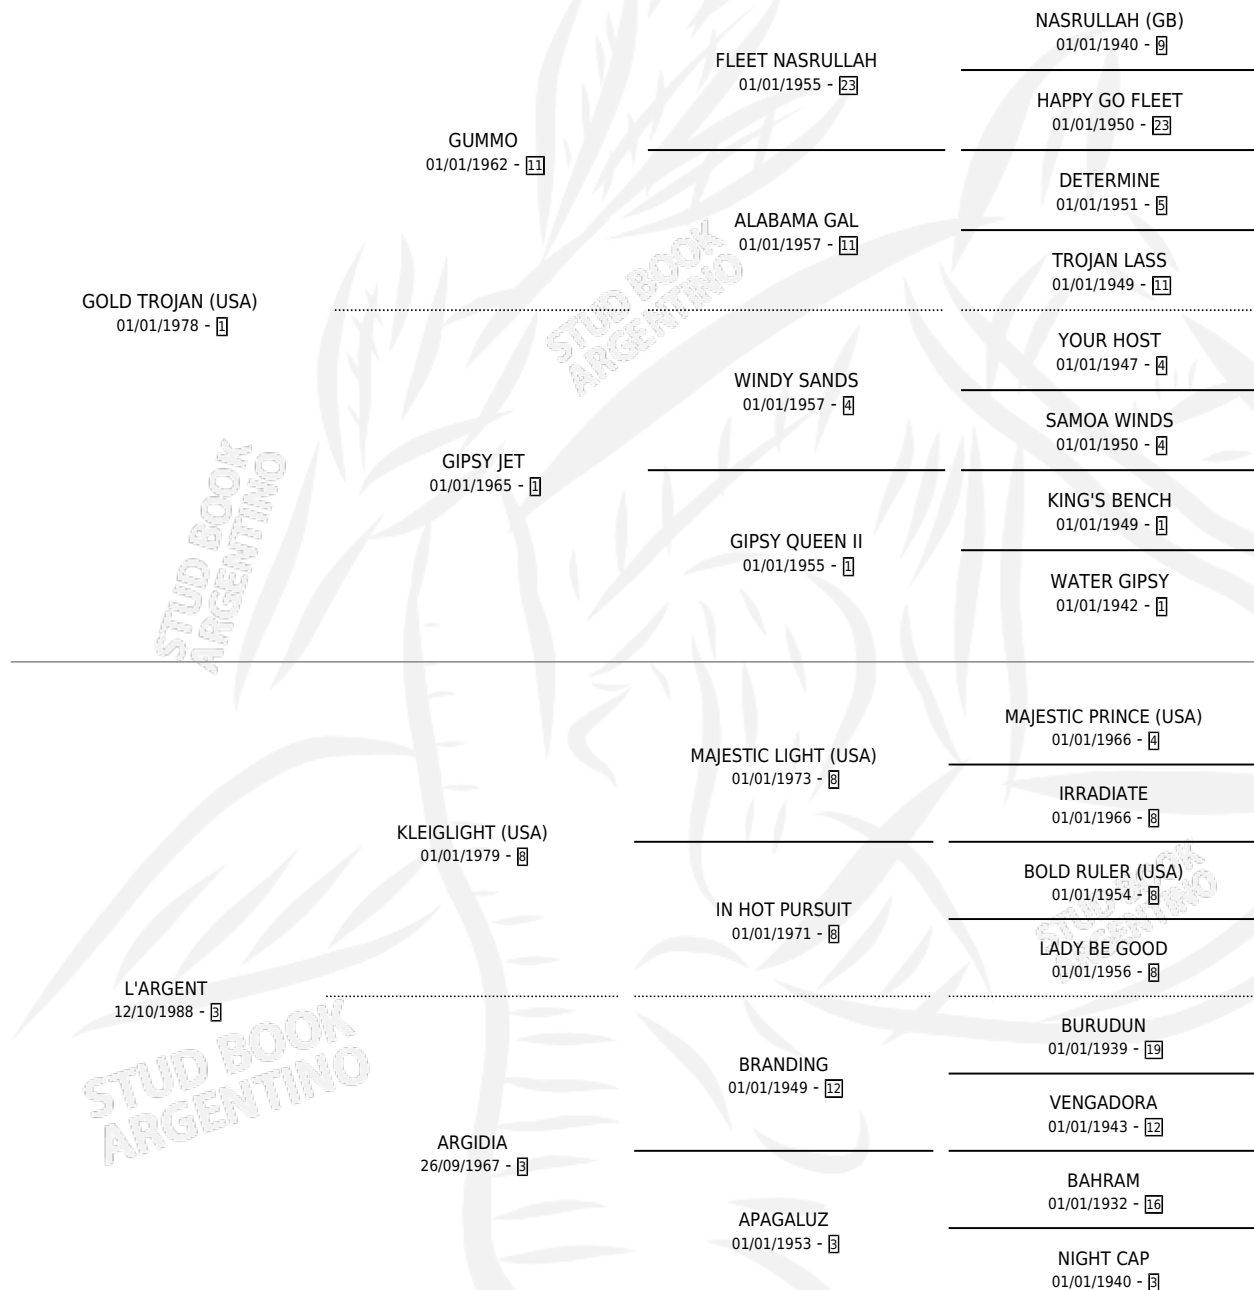

FILLE D'ARGENT

por **GOLD TROJAN (USA)** y **L'ARGENT** por **KLEIGLIGHT (USA)**

Argentina · Hembra · Zaino · SP · 28/09/1996
Familia 3-e · Volumen 36

ESTADO

TIPIFICACIÓN SANGUÍNEA	✓
TIPIFICACIÓN POR ADN	✓
PASAPORTE	X
IDENTIFICACIÓN POR MICROCHIP	X
REPRODUCTOR	✓

Lugar de nacimiento: Epuyen
Criador: Sin dato

~

HIJOS

	MACHOS	HEMBRAS
4 NACIERON	3	1
1 CORRIERON	1	0

SIN ACTUACIONES

PEDIGREE