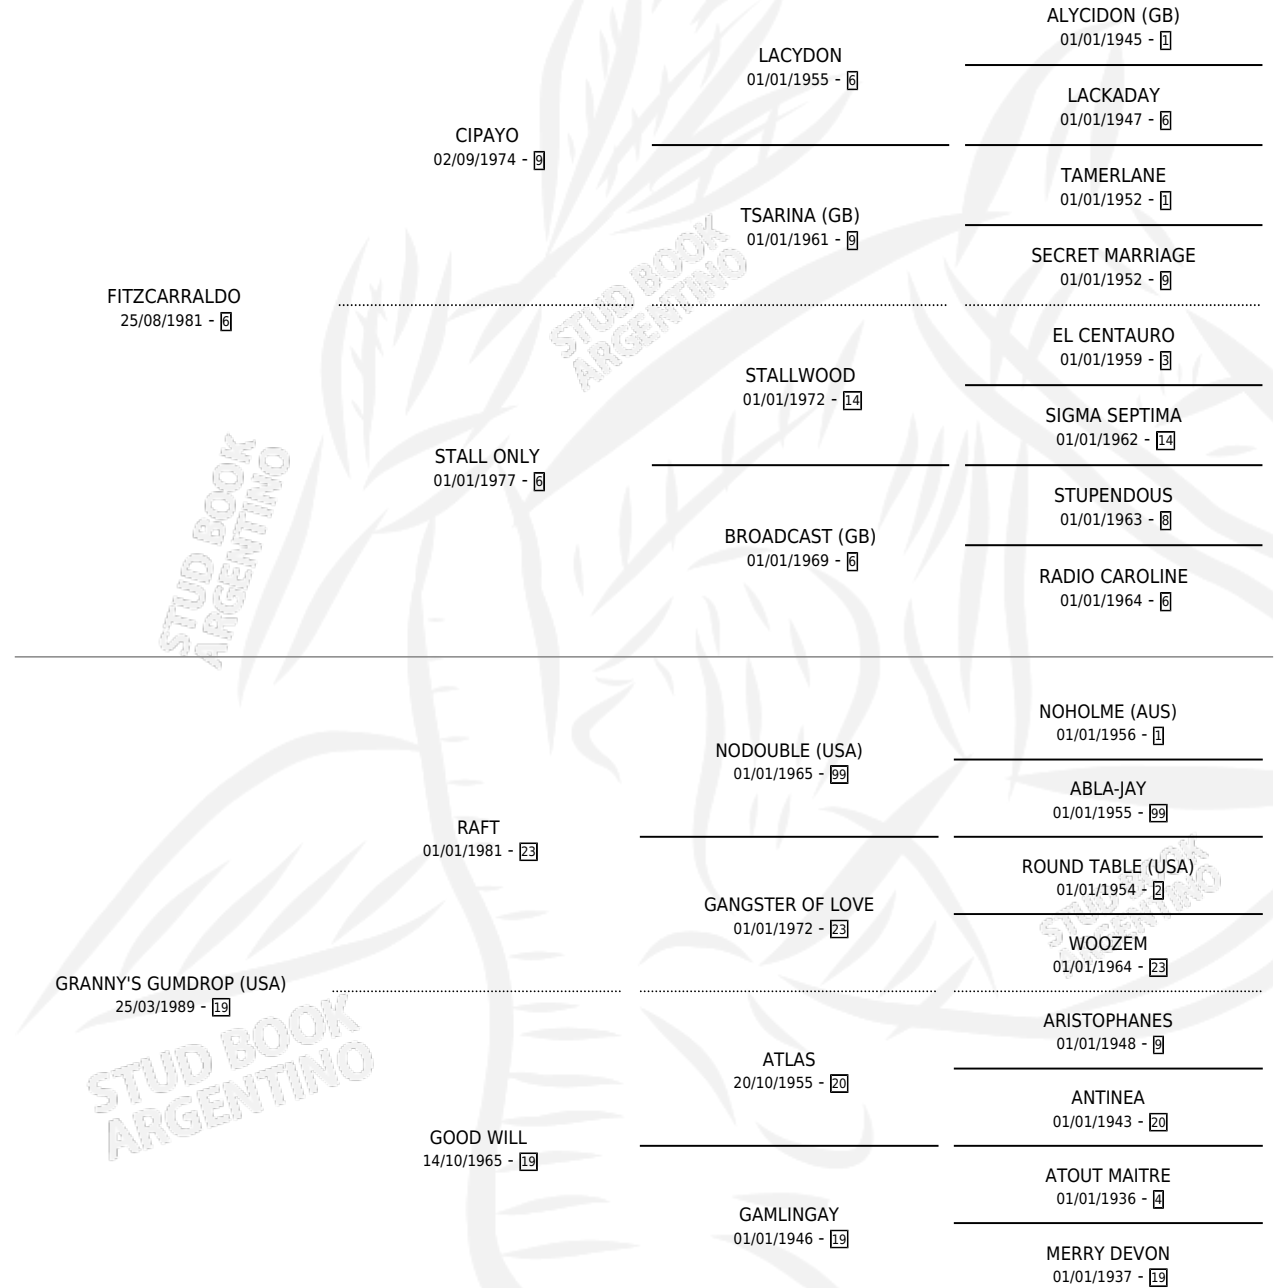

GRAMY FITZ

por FITZCARRALDO y GRANNY'S GUMDROP (USA) por
RAFT

Argentina · Hembra · Zaino Doradillo · SP · 14/09/1996
Familia 19-c · Volumen 36

ESTADO

TIPIFICACIÓN SANGUÍNEA	✓
TIPIFICACIÓN POR ADN	✓
PASAPORTE	X
IDENTIFICACIÓN POR MICROCHIP	X
REPRODUCTOR	✓

Lugar de nacimiento: Firmamento

Criador: Firmamento

~

HIJOS

	MACHOS	HEMBRAS
8 NACIERON	4	4
3 CORRIERON	1	2
1 GANARON	0	1
0 GANADORES CL	0 GANADORES GR	0 GANADORES G1

PEDIGREE

CAMPAÑA

Solo carreras oficiales de Argentina