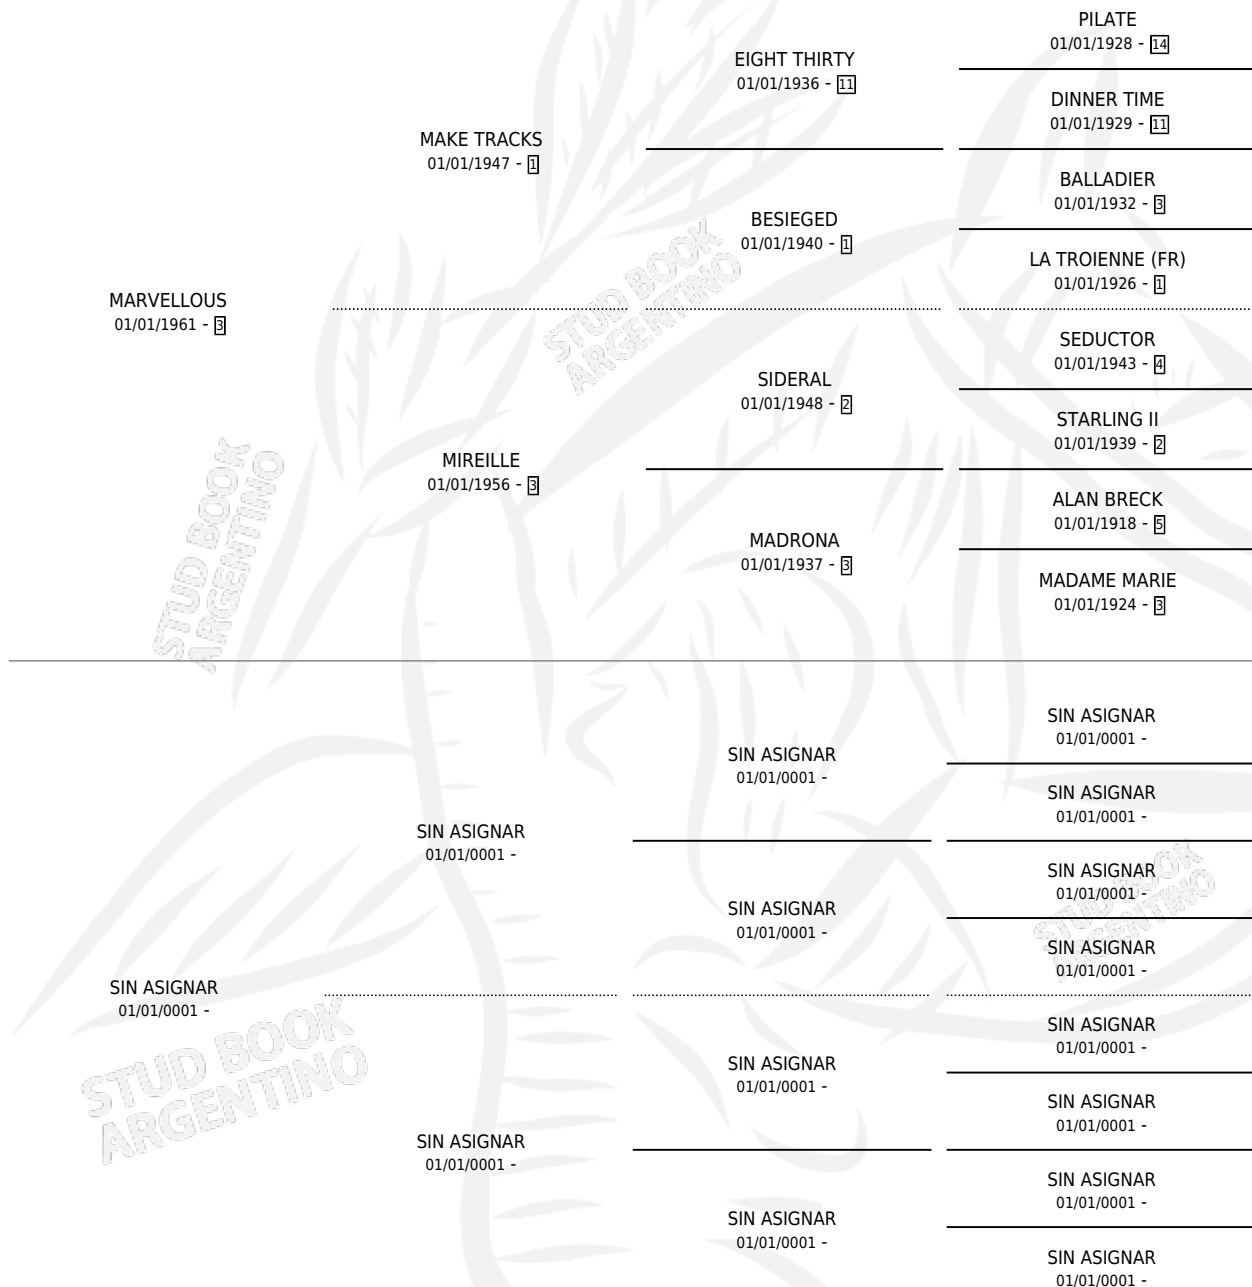

NERVEA

PEDIGREE

por MARVELLOUS y SIN ASIGNAR por SIN ASIGNAR

Argentina · Hembra · Alazan · SP · 01/01/1972
Familia · Volumen 28

ESTADO

TIPIFICACIÓN SANGUÍNEA	X
TIPIFICACIÓN POR ADN	X
PASAPORTE	X
IDENTIFICACIÓN POR MICROCHIP	X
REPRODUCTOR	✓

Lugar de nacimiento: Campo particular

Criador: Sin dato

~

HIJOS

	MACHOS	HEMBRAS
4 NACIERON	2	2
SIN ACTUACIONES		

S

mientos 3 / Efectividad 37.50%

PADRILLO	PRODUCTO	CRIADOR	1ER SERVICIO	ÚLTIMO SERVICIO
LATIN STAR	∅		28/08/1990	28/08/1990
NERVEA	∅		14/12/1989	15/12/1989
Datos oficiales del Stud Book Argentino	∅		16/09/1988	20/09/1988
Documento generado el 05/05/2026	∅		20/10/1987	24/10/1987
ESMERIL	∅		20/10/1987	24/10/1987
studbook.org.ar	NERVILLO (M T, 10/10/1987)	SIN DATO	18/08/1986	04/11/1986
ESMERIL	NERVIOLOGO (M A, 09/08/1986)	SIN DATO	05/09/1985	10/09/1985
RIGHT SILVA	NERVADA (H A, 05/07/1984)	SIN DATO		
RIGHT SILVA	∅			