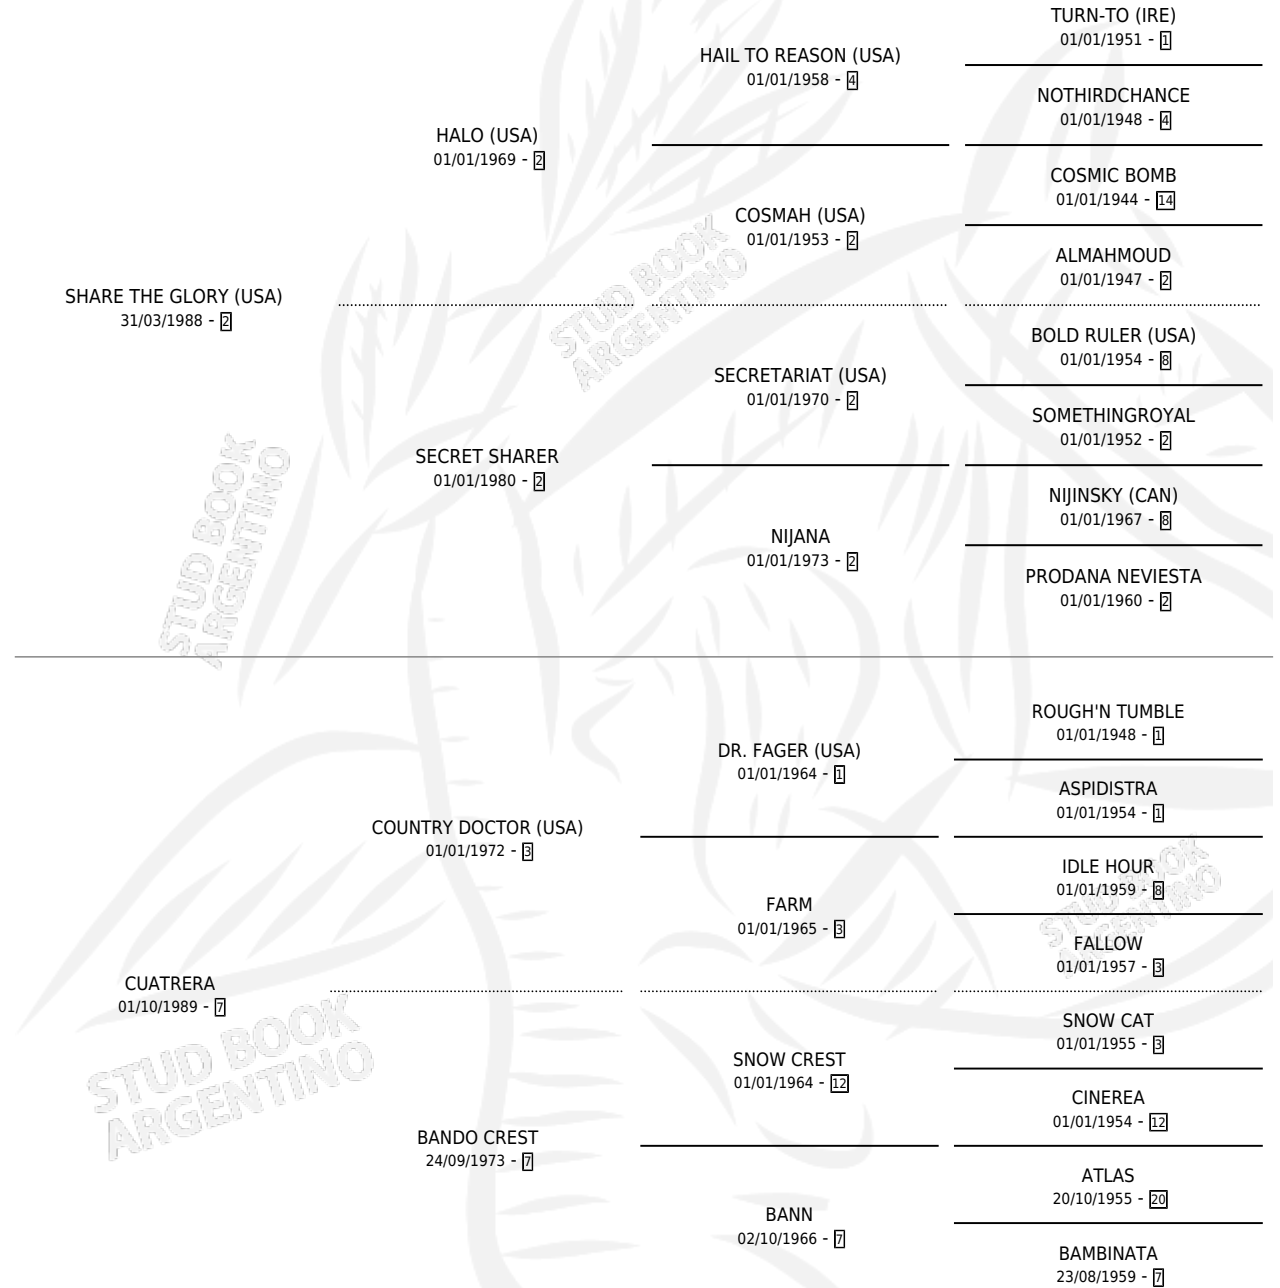

CRAZY GLORY

por **SHARE THE GLORY (USA)** y **CUATRERA** por **COUNTRY DOCTOR (USA)**

Argentina · Hembra · Alazan · SP · 12/09/1996
Familia 7 · Volumen 36

ESTADO

TIPIFICACIÓN SANGUÍNEA	✓
TIPIFICACIÓN POR ADN	✓
PASAPORTE	X
IDENTIFICACIÓN POR MICROCHIP	X
REPRODUCTOR	✓

Lugar de nacimiento: Don Florentino
Criador: Grimaldi Luis Alberto

~

HIJOS

	MACHOS	HEMBRAS
4 NACIERON	2	2
1 CORRIERON	0	1

SIN ACTUACIONES

PEDIGREE

CAMPAÑA

Solo carreras oficiales de Argentina