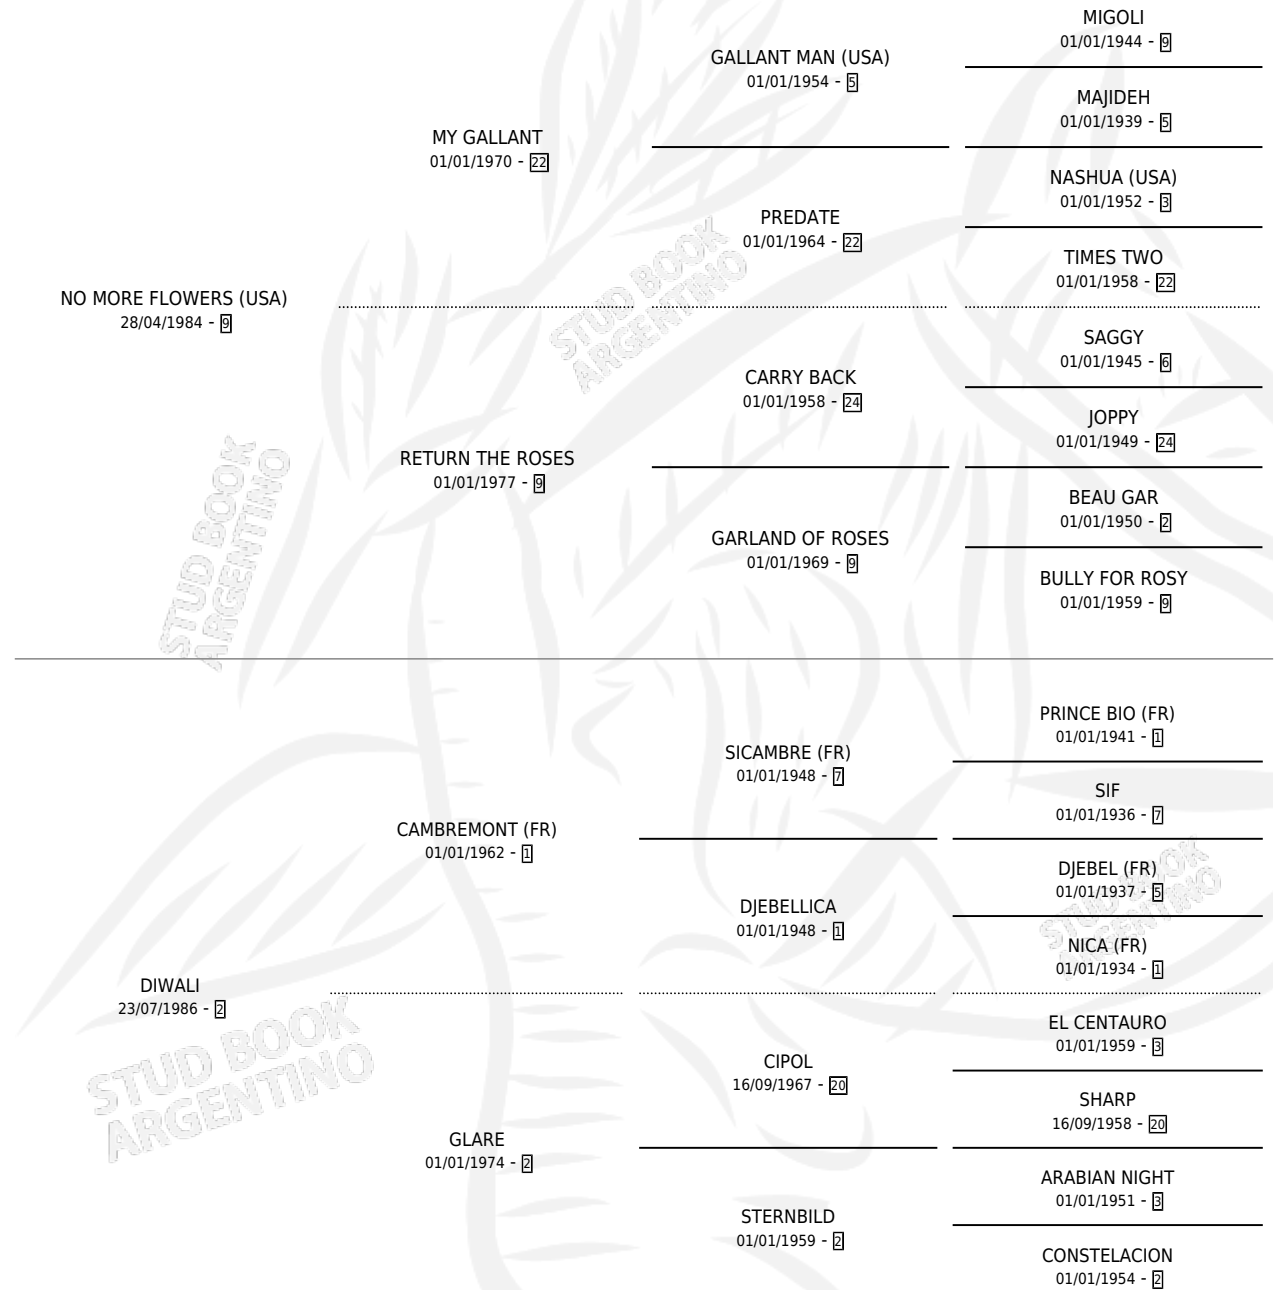

WALL FAME

por **NO MORE FLOWERS (USA)** y **DIWALI** por **CAMBREMONT (FR)**

Argentina · Macho · Alazan · SP · 01/10/1996
Familia 2-f · Volumen 36

ESTADO

TIPIFICACIÓN SANGUÍNEA	✓
TIPIFICACIÓN POR ADN	X
PASAPORTE	X
IDENTIFICACIÓN POR MICROCHIP	X
REPRODUCTOR	X

Lugar de nacimiento: Don Florentino

Criador: Grimaldi Luis Alberto

PEDIGREE

WALL FAME

Datos oficiales del Stud Book Argentino

Documento generado el 14/05/2026

studbook.org.ar