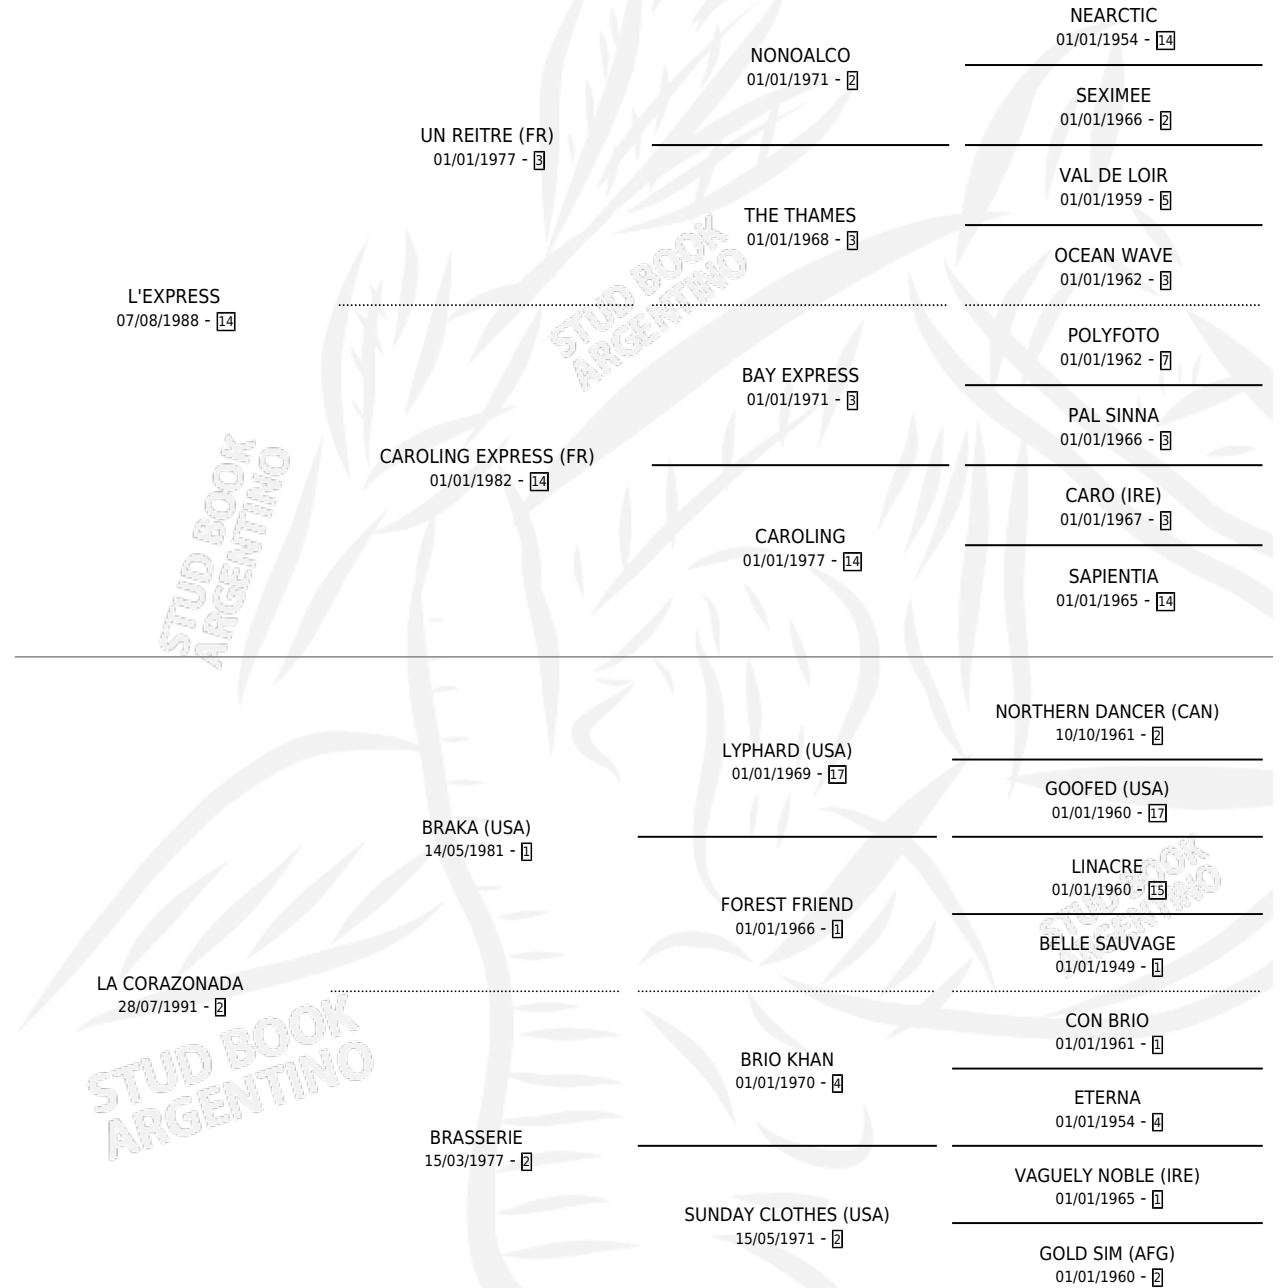

CARDIO EXPRESS

por L'EXPRESS y LA CORAZONADA por BRAKA (USA)

Argentina · Macho · Zaino · SP · 20/09/1996
Familia 2-b · Volumen 36

ESTADO

TIPIFICACIÓN SANGUÍNEA	✓
TIPIFICACIÓN POR ADN	X
PASAPORTE	X
IDENTIFICACIÓN POR MICROCHIP	X
REPRODUCTOR	X

Lugar de nacimiento: La Borinqueña

Criador: La Borinqueña

PEDIGREE

CAMPAÑA

Solo carreras oficiales de Argentina

POR EDAD

EDAD	CC	1°	2°	3°	4°	5°	NP	CLC	CLG	CLCG1	CLGG1	IMPORTE	GANANCIA / CC
3 AÑOS	6	0	0	0	0	0	6	0	0	0	0	\$0	\$0
TOTALES	6	0	0	0	0	0	6	0	0	0	0	\$0	\$0
%		0.0%	0.0%	0.0%	0.0%	0.0%	100%	0.0%	0.0%	0.0%	0.0%		