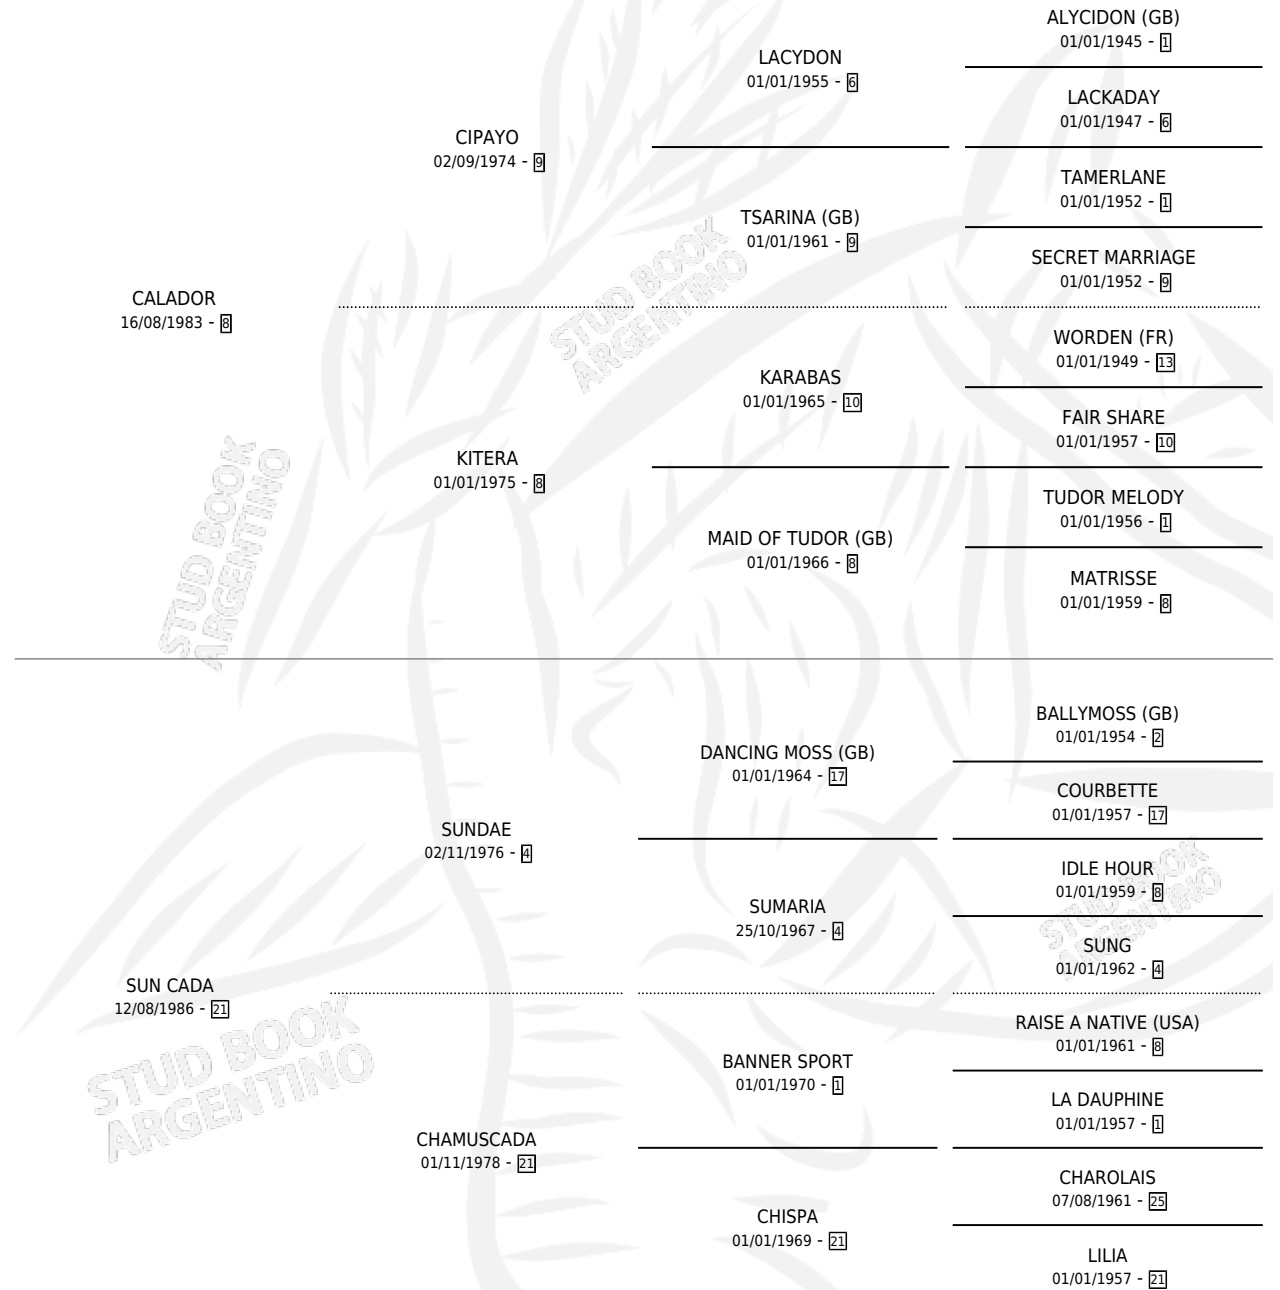

# CALASUN

por CALADOR y SUN CADA por SUNDAE

Argentina · Macho · Tordillo · SP · 09/10/1996  
Familia 21 · Volumen 36

## ESTADO

TIPIFICACIÓN SANGUÍNEA	✓
TIPIFICACIÓN POR ADN	X
PASAPORTE	X
IDENTIFICACIÓN POR MICROCHIP	X
REPRODUCTOR	X

**Lugar de nacimiento:** La Madrugada

**Criador:** La Madrugada

## PEDIGREE