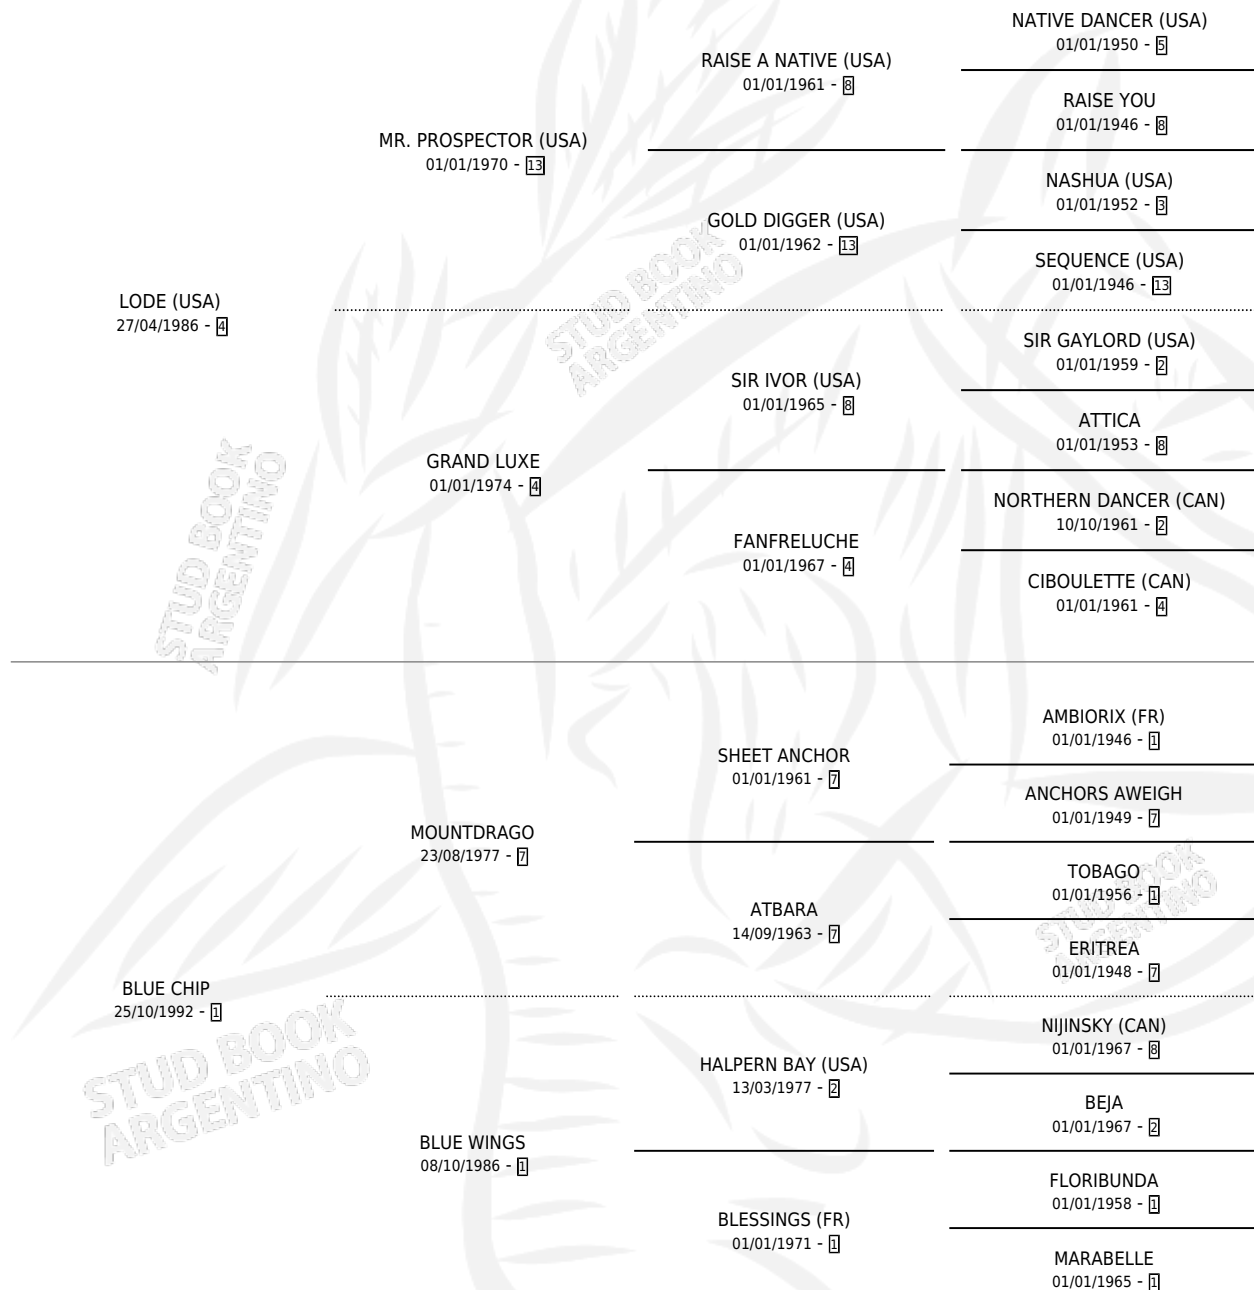

BIG BOARD

por **LODE (USA)** y **BLUE CHIP** por **MOUNTDRAGO**

Argentina · Macho · Alazan Tostado · SP · 02/09/1996
Familia 1-d · Volumen 36

ESTADO

TIPIFICACIÓN SANGUÍNEA	✓
TIPIFICACIÓN POR ADN	X
PASAPORTE	X
IDENTIFICACIÓN POR MICROCHIP	X
REPRODUCTOR	X

Lugar de nacimiento: Los Cerrillos

Criador: Los Cerrillos

PEDIGREE

EXPORTACIÓN / IMPORTACIÓN

FECHA	MOVIMIENTO	PAÍS
20/06/2001	EXPORTADO	ESTADOS UNIDOS

~

CAMPAÑA

Solo carreras oficiales de Argentina