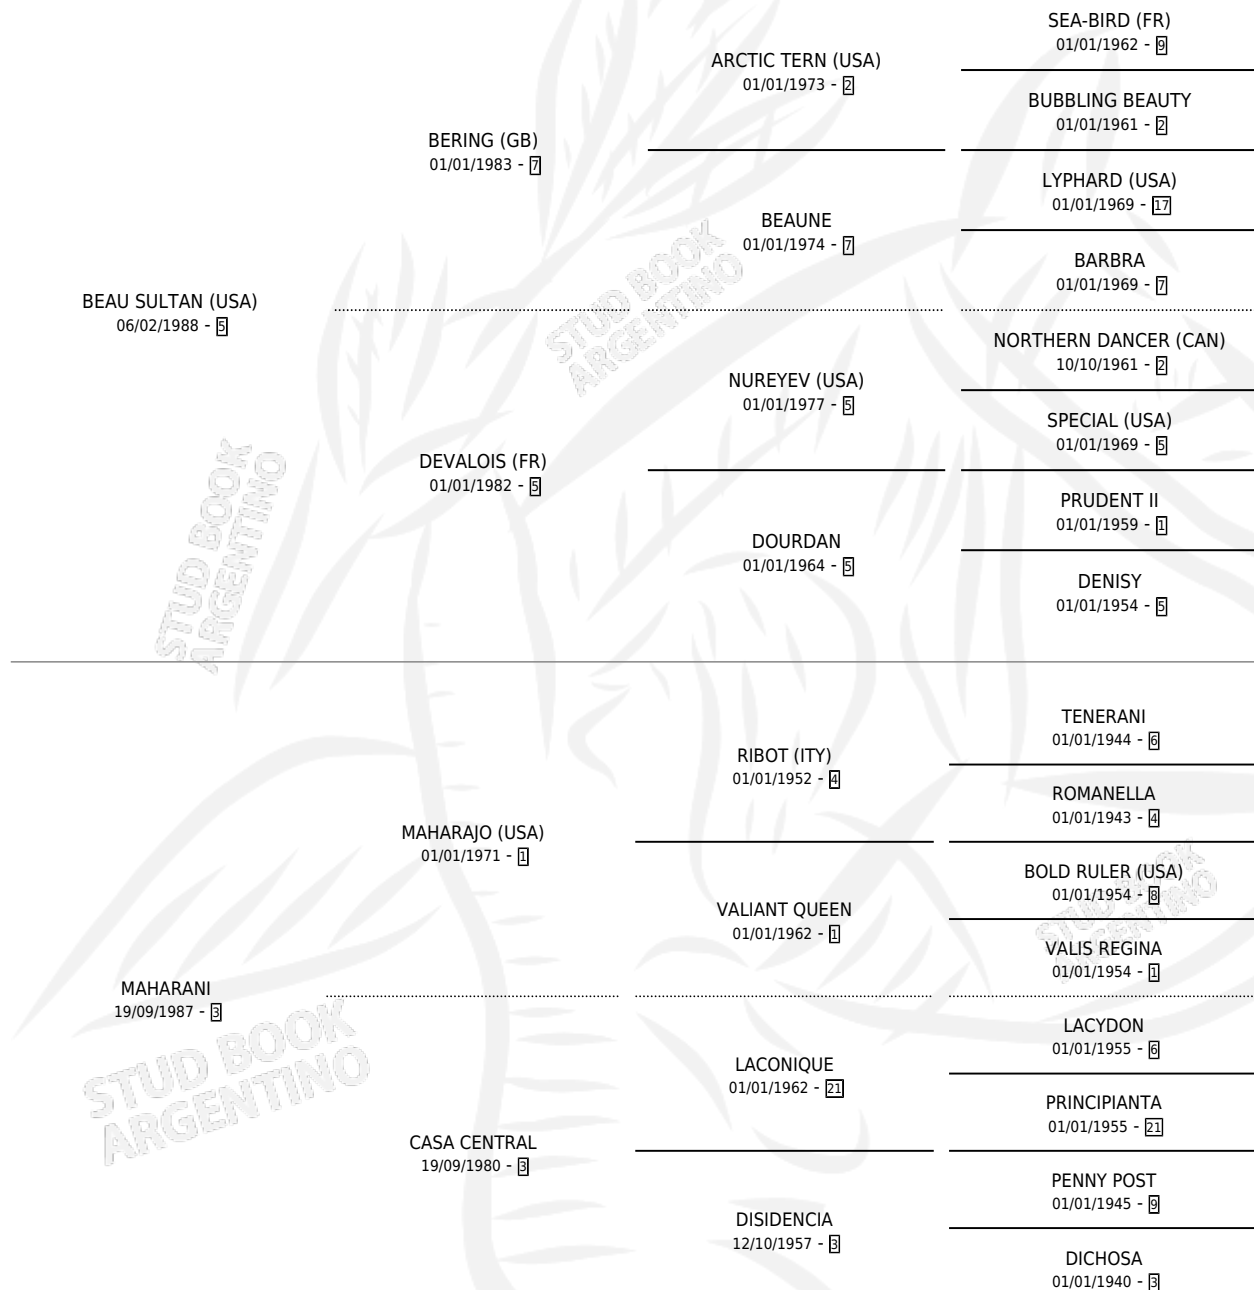

BELLE ORIENTALE

por **BEAU SULTAN (USA)** y **MAHARANI** por **MAHARAJO (USA)**

Argentina · Hembra · Alazan · SP · 06/10/1996
Familia 3-h · Volumen 36

ESTADO

TIPIFICACIÓN SANGUÍNEA	✓
TIPIFICACIÓN POR ADN	✓
PASAPORTE	X
IDENTIFICACIÓN POR MICROCHIP	X
REPRODUCTOR	✓

Lugar de nacimiento: Los Cerrillos

Criador: Los Cerrillos

~

HIJOS

	MACHOS	HEMBRAS
3 NACIERON	1	2
2 CORRIERON	1	1

SIN ACTUACIONES

PEDIGREE

CAMPAÑA

Solo carreras oficiales de Argentina

POR EDAD

EDAD	CC	1°	2°	3°	4°	5°	NP	CLC	CLG	CLCG1	CLGG1	IMPORTE	GANANCIA / CC
3 AÑOS	12	0	1	1	4	1	5	0	0	0	0	\$3,945	\$329
4 AÑOS	17	1	3	2	0	3	8	0	0	0	0	\$9,220	\$542
5 AÑOS	6	1	0	1	2	0	2	0	0	0	0	\$5,314	\$886
TOTALES	35	2	4	4	6	4	15	0	0	0	0	\$18,479	\$528
%		5.7%	11.4%	11.4%	17.1%	11.4%	42.9%	0.0%	0.0%	0.0%	0.0%		