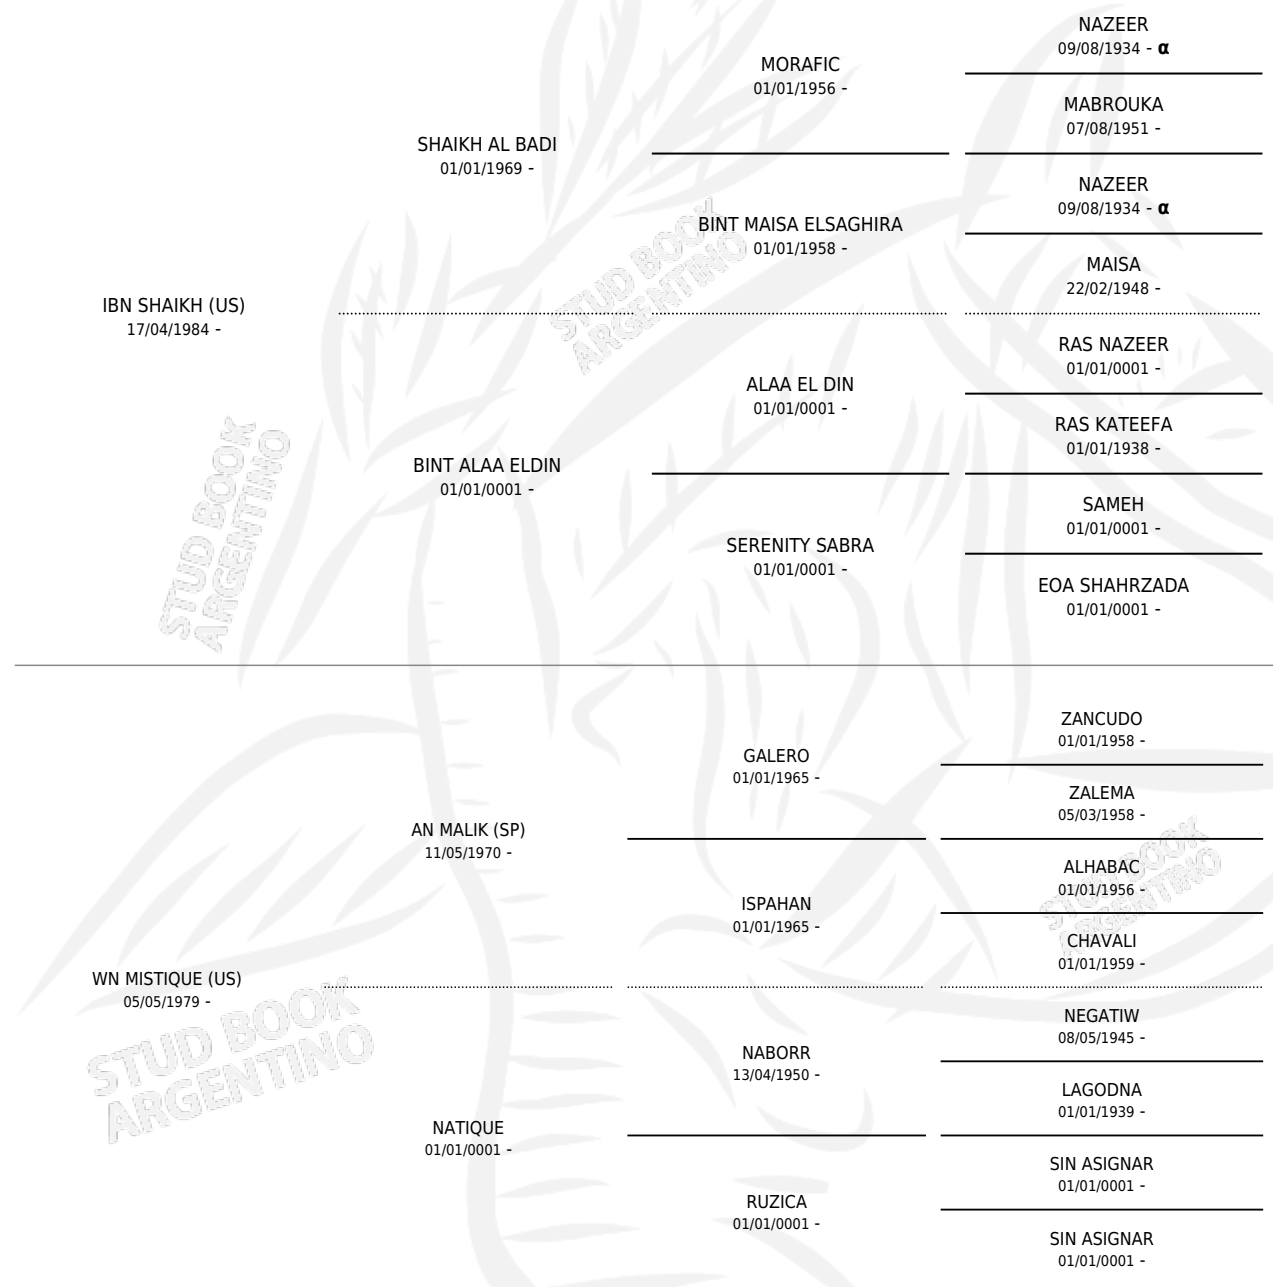

SCHE'AL GHARIB

por **IBN SHAIKH (US)** y **WN MISTIQUE (US)** por **AN MALIK (SP)**

Argentina · Macho · Tordillo · AP · 19/09/1996
Familia · Volumen 36

ESTADO

TIPIFICACIÓN SANGUÍNEA	✓
TIPIFICACIÓN POR ADN	X
PASAPORTE	X
IDENTIFICACIÓN POR MICROCHIP	X
REPRODUCTOR	X

Lugar de nacimiento: Scheherezade
Criador: Sin dato

PEDIGREE

INBREEDING : α

SCHE'AL GHARIB

Datos oficiales del Stud Book Argentino

Documento generado el 11/05/2026

studbook.org.ar