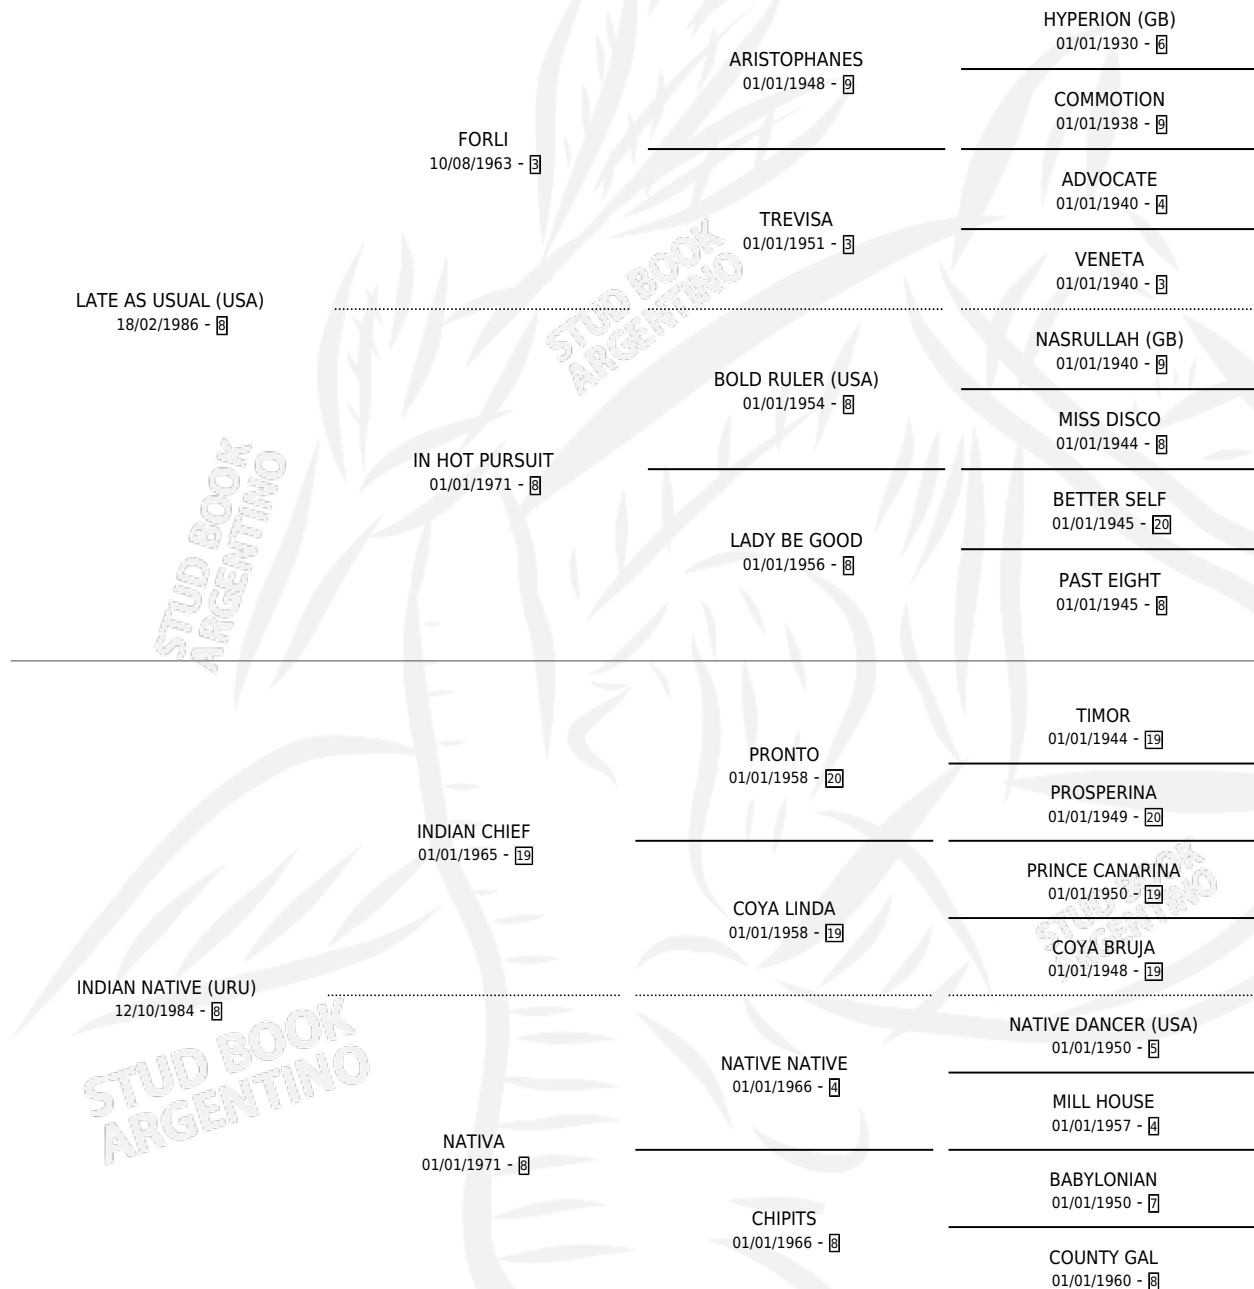

LA INFERNAL

por **LATE AS USUAL (USA)** y **INDIAN NATIVE (URU)** por **INDIAN CHIEF**

Argentina · Hembra · Zaino · SP · 11/10/1996
Familia 8-g · Volumen 36

ESTADO

TIPIFICACIÓN SANGUÍNEA	✓
TIPIFICACIÓN POR ADN	✓
PASAPORTE	X
IDENTIFICACIÓN POR MICROCHIP	X
REPRODUCTOR	✓

Lugar de nacimiento: La Posta
Criador: La Posta

~

HIJOS

	MACHOS	HEMBRAS
3 NACIERON	1	2
SIN ACTUACIONES		

PEDIGREE

CAMPAÑA

Solo carreras oficiales de Argentina

POR EDAD